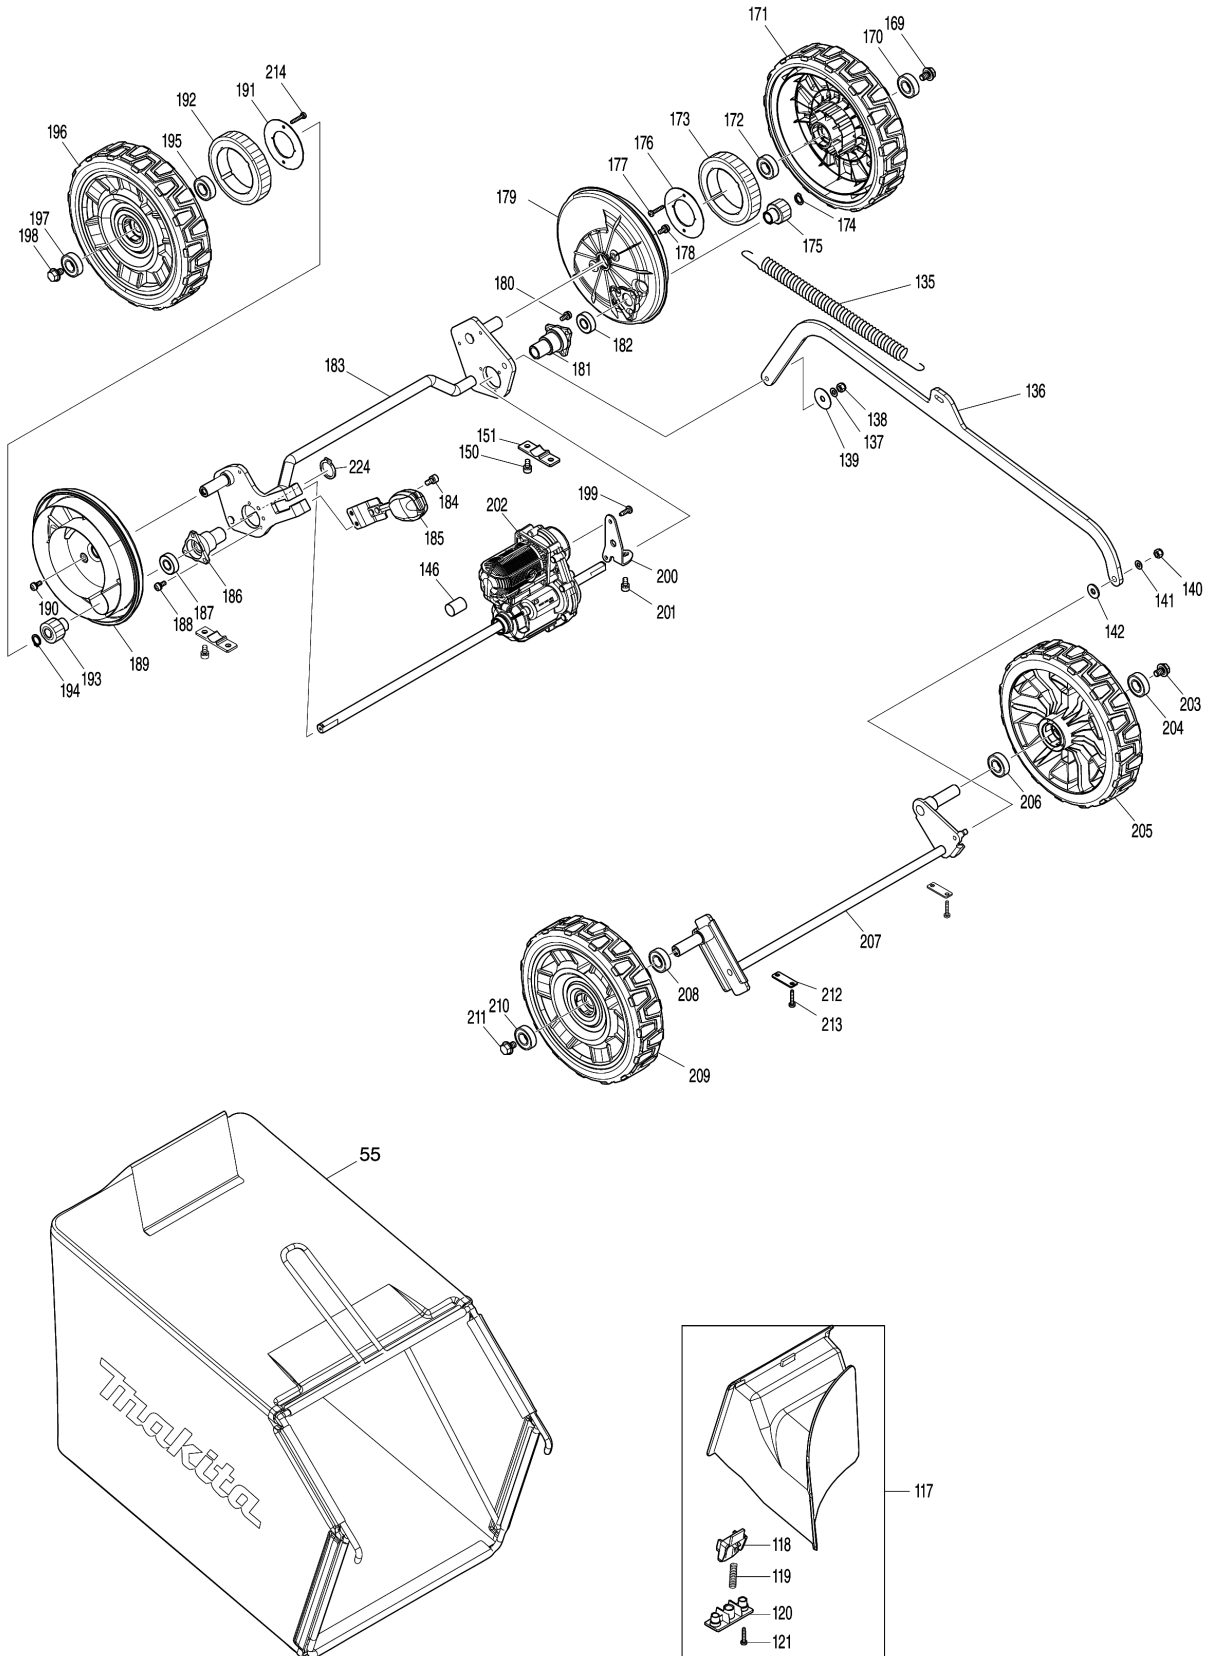

Model No.LM001C BATTERY POWERED LAWN MOWER

Model No.LM001C BATTERY POWERED LAWN MOWER

Položka	Objednávacie číslo	Popis	Zmena	ks	New/Old	Možnosť 1	Možnosť 2	Poznámka
001	327425-6	DRIVING LEVER		1				
002	459859-6	DRIVING LEVER HOLDER		1				
003	232566-4	TORSION SPRING 12		1				
004	911138-5	SKRUTKA M4x20		1				
005	459864-3	DRIVING LEVER SUPPORT L		1				
006	267136-0	PODLOŽKA 5		1				
007	266424-2	TAPPING SCREW 4X20		1				
008	266424-2	TAPPING SCREW 4X20		1				
009	267136-0	PODLOŽKA 5		1				
010	459858-8	DRIVING LEVER SUPPORT R		1				
011	911138-5	SKRUTKA M4x20		1				
012	459859-6	DRIVING LEVER HOLDER		1				
013	266424-2	TAPPING SCREW 4X20		6				
014	183S75-9	SWITCH BOX SET		1				
D10		INC. 26						
015	141C58-9	SWITCH CIRCUIT COMPLETE		1				
C10	8031N1-9	SWITCH LABEL		1				
017	232575-3	TORSION SPRING 12		1				
018	266424-2	TAPPING SCREW 4X20		2				
019	687123-7	STRAIN RELIEF		1				
020	413824-9	SWITCH BOX		1				
022	620415-1	SUB CONTROLLER		1				
023	651083-9	SWITCH C3XA-1PSPM		1				
024	459866-9	SPEED LEVER HOLDER		1				
025	213897-0	O-RING 26		1				
026	183S75-9	SWITCH BOX SET		1				
D10		INC. 14						
027	266424-2	TAPPING SCREW 4X20		5				
028	459865-1	SPEED LEVER		1				
029	266424-2	TAPPING SCREW 4X20		1				
030	911138-5	SKRUTKA M4x20		1				
031	459863-5	SWITCH LEVER SUPPORT L		1				
C10	931102-0	MATICA M4		1				
032	327424-8	SWITCH LEVER		1				
033	459856-2	SWITCH LEVER SUPPORT R		1				
C10	931102-0	MATICA M4		1				
034	911138-5	SKRUTKA M4x20		1				
035	183P40-0	LEVER BOX SET		1				
C10	8007C6-9	INDICATION LABEL		1				
D10		INC. 41						
036	459857-0	LOCK OFF BUTTON		1				
037	231227-3	COMPRESSION SPRING 15		1				
038	632E26-0	SWITCH UNIT		1				
039	687124-5	DRŽIAK KÁBLA MT240/953T955		1				

Please order the parts with part number.

Print Date 10/5/2021