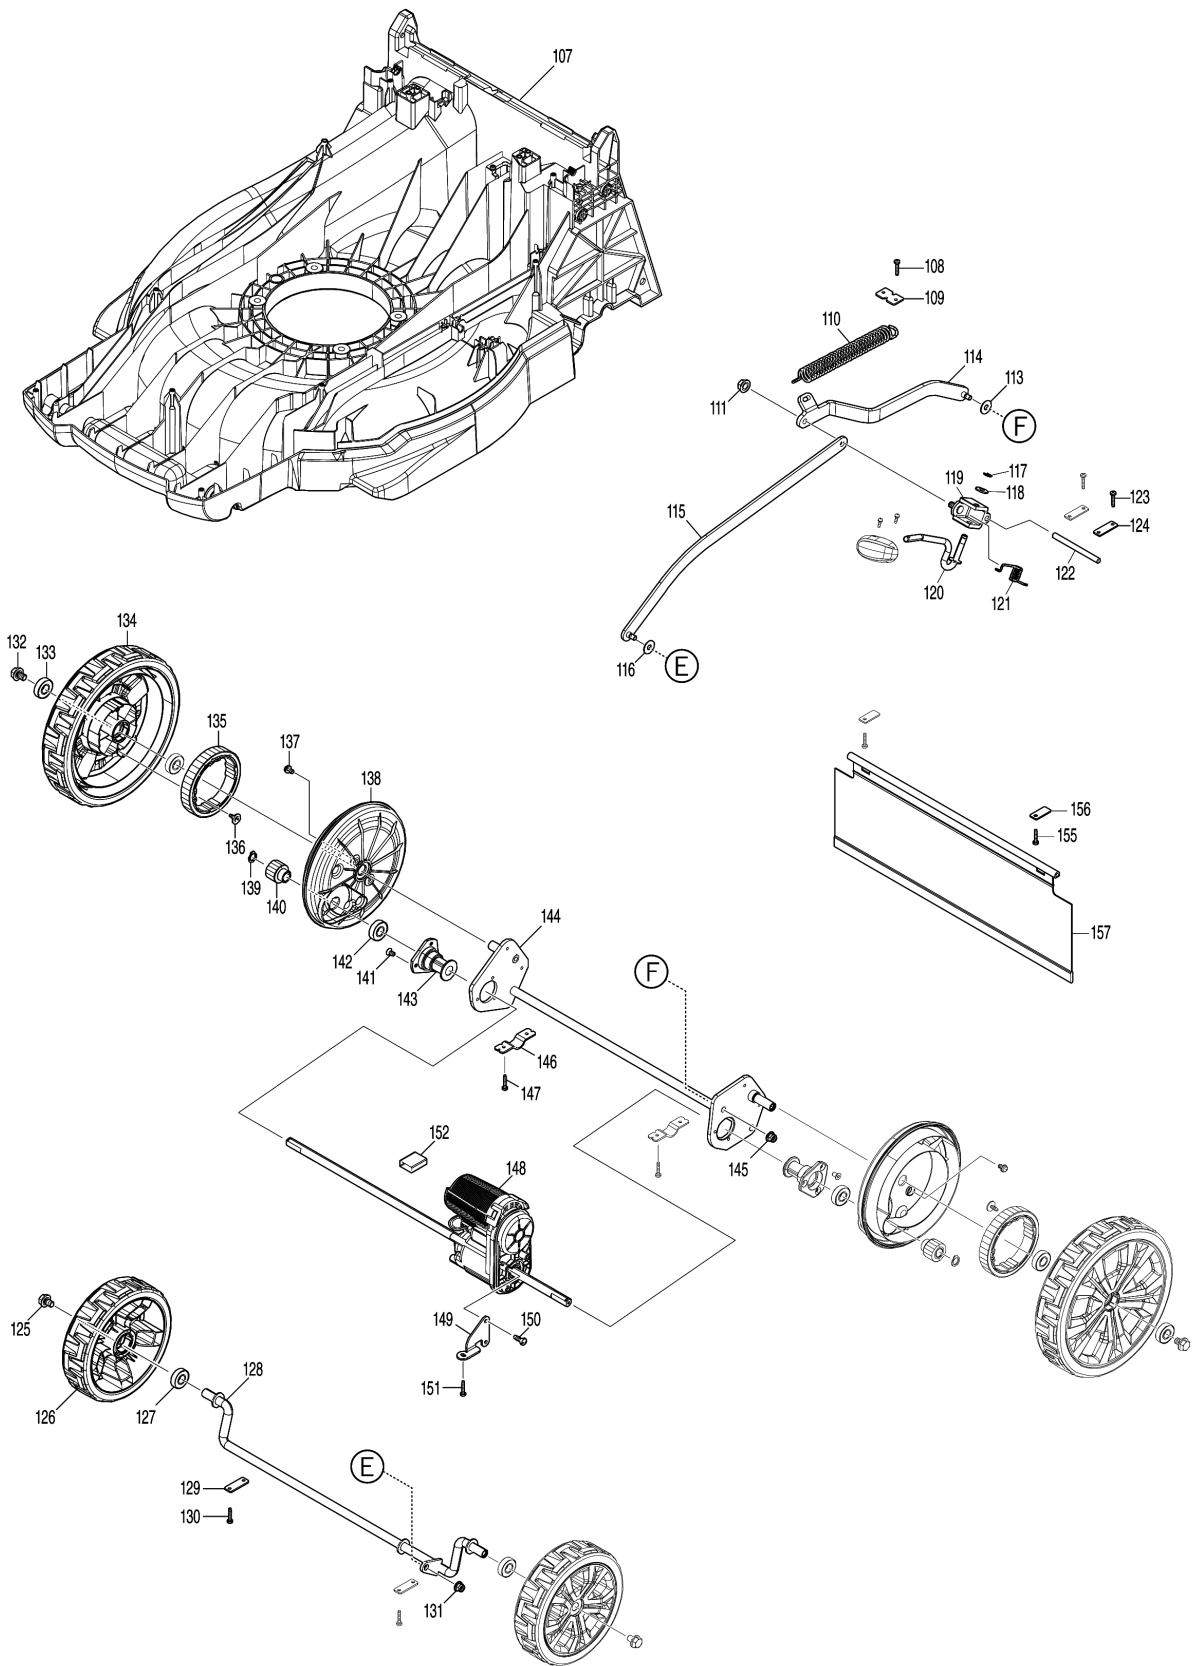

Model No.DLM539 530MM CORDLESS LAWN MOWER

Model No.DLM539 530MM CORDLESS LAWN MOWER

Položka	Objednávacie číslo	Popis	Zmena	ks	New/Old	Možnosť 1	Možnosť 2	Poznámka
001	327425-6	DRIVING LEVER		1				
002	911138-5	P.H.SCREW M4X20 WITH WR		1				
003	459858-8	DRIVING LEVER SUPPORT R		1				
C10	931102-0	HEX. NUT M4		1				
004	253814-8	FLAT WASHER 8		1				
005	265620-9	TAPPING SCREW FLANGE 4X18		1				
006	265620-9	TAPPING SCREW FLANGE 4X18		1				
007	253814-8	FLAT WASHER 8		1				
008	413B10-4	DRIVING LEVER SUPPORT L		1				
C10	931102-0	HEX. NUT M4		1				
009	268225-4	PIN 5		1				
010	911138-5	P.H.SCREW M4X20 WITH WR		1				
011	232566-4	TORSION SPRING 12		1				
012	327424-8	SWITCH LEVER		1				
013	266424-2	TAPPING SCREW 4X20		7				
014	183V30-9	SWITCH BOX SET		1				
C10	8045G7-5	INDICATION LABEL		1				
D10		INC. 23						
015	231227-3	COMPRESSION SPRING 15		1				
016	413A99-6	SWITCH LEVER SUPPORT R		1				
C10	931102-0	HEX. NUT M4		1				
017	413B00-7	LOCK OFF BUTTON		1				
018	911138-5	P.H.SCREW M4X20 WITH WR		1				
019	651083-9	SWITCH C3XA-1PSPM		1				
020	266424-2	TAPPING SCREW 4X20		2				
021	687123-7	STRAIN RELIEF		1				
022	141H35-1	SWITCH CIRCUIT COMPLETE		1				
C10	810D46-0	SWITCH LABEL		1				
023	183V30-9	SWITCH BOX SET		1				
C10	8045G7-5	INDICATION LABEL		1				
D10		INC. 14						
024	413A98-8	DRIVING LEVER HOLDER		1				
025	413A98-8	DRIVING LEVER HOLDER		1				
026	266424-2	TAPPING SCREW 4X20		5				
027	183U35-3	LEVER BOX SET		1				
D10		INC. 38						
028	651083-9	SWITCH C3XA-1PSPM		1				
029	620415-1	SUB CONTROLLER		1				
030	266424-2	TAPPING SCREW 4X20		2				
031	687123-7	STRAIN RELIEF		1				
032	413A95-4	LEVER BOX C		1				
033	213A12-2	O-RING 18		1				
034	413B01-5	SPEED LEVER		1				
035	459863-5	SWITCH LEVER SUPPORT L		1