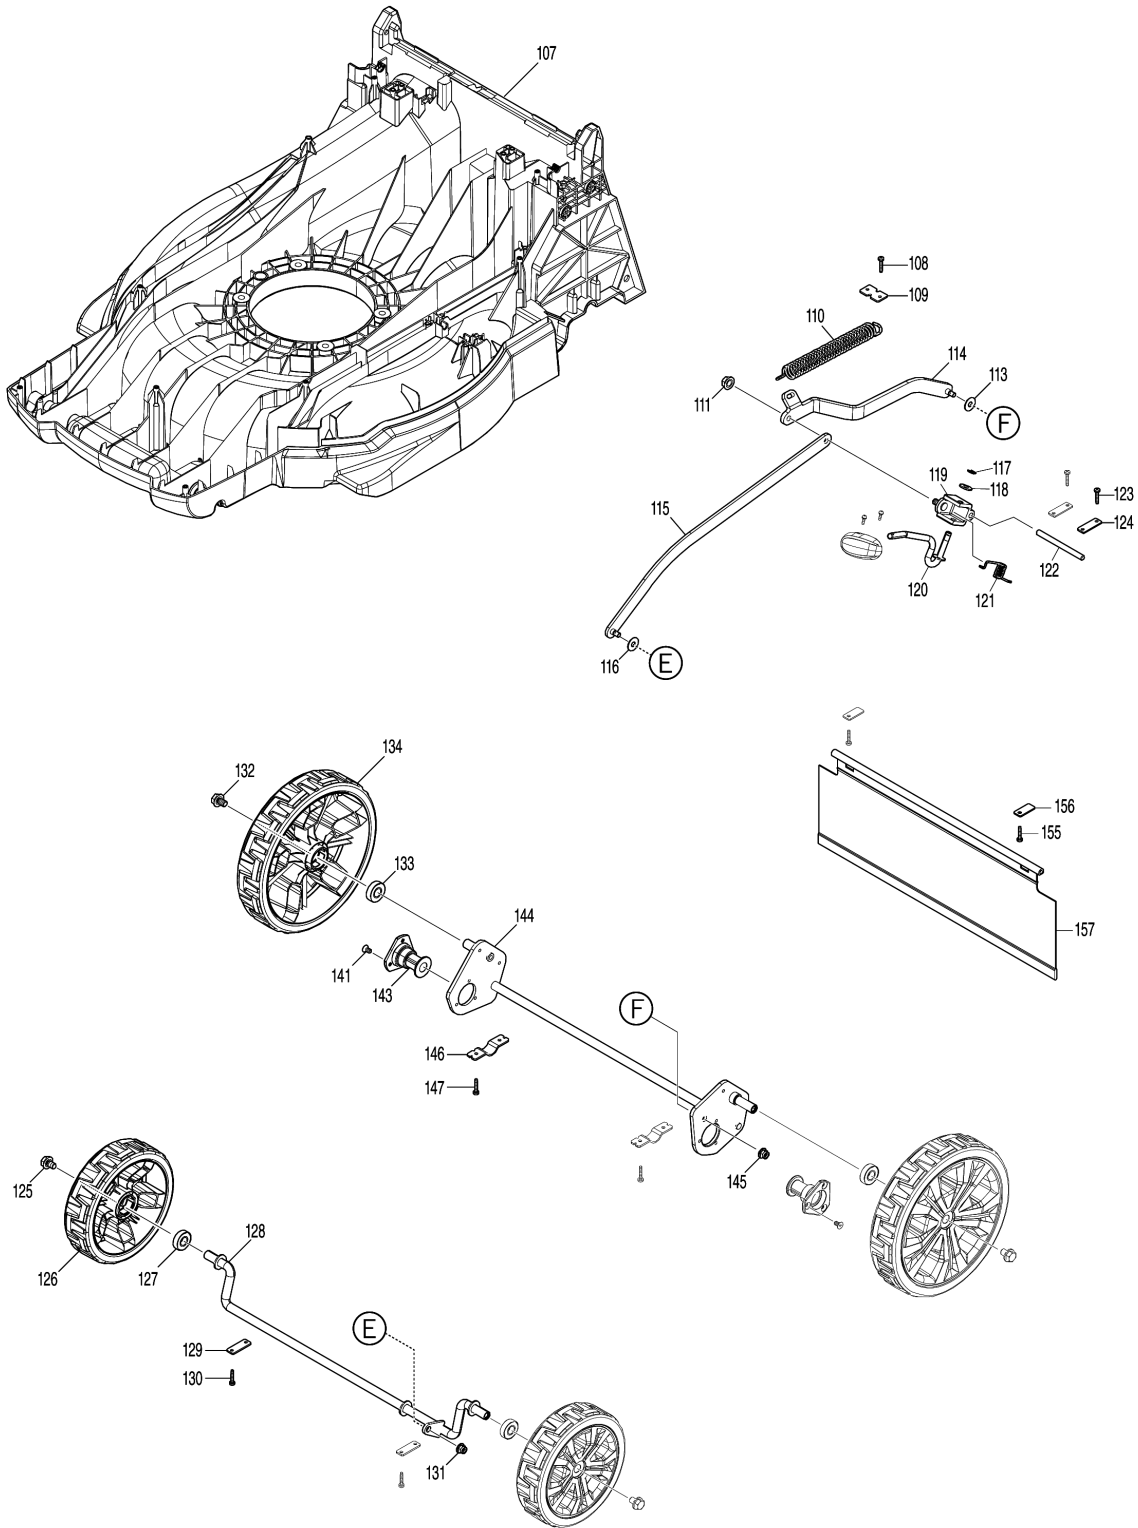

Model No.DLM538 530MM CORDLESS LAWN MOWER

Model No.DLM538 530MM CORDLESS LAWN MOWER

Položka	Objednávacie číslo	Popis	Zmena	ks	New/Old	Možnosť 1	Možnosť 2	Poznámka
012	327424-8	SWITCH LEVER		1				
013	266424-2	TAPPING SCREW 4X20		7				
014	183V31-7	SWITCH BOX SET		1				
C10	8045G7-5	INDICATION LABEL		1				
D10		INC. 23						
015	231227-3	COMPRESSION SPRING 15		1				
016	413A99-6	SWITCH LEVER SUPPORT R		1				
C10	931102-0	HEX. NUT M4		1				
017	413B00-7	LOCK OFF BUTTON		1				
018	911138-5	P.H.SCREW M4X20 WITH WR		1				
019	651083-9	SWITCH C3XA-1PSPM		1				
020	266424-2	TAPPING SCREW 4X20		2				
021	687123-7	STRAIN RELIEF		1				
022	141H35-1	SWITCH CIRCUIT COMPLETE		1				
C10	810D46-0	SWITCH LABEL		1				
023	183V31-7	SWITCH BOX SET		1				
C10	8045G7-5	INDICATION LABEL		1				
D10		INC. 14						
027	183U21-4	LEVER BOX SET		1				
D10		INC. 38						
035	459863-5	SWITCH LEVER SUPPORT L		1				
C10	931102-0	HEX. NUT M4		1				
036	232575-3	TORSION SPRING 12		1				
037	911138-5	P.H.SCREW M4X20 WITH WR		1				
038	183U21-4	LEVER BOX SET		1				
D10		INC. 27						
039	266424-2	TAPPING SCREW 4X20		4				
040	699199-2	POWER SUPPLY CORD UNIT		1				
041	327871-3	HANDLE UPPER		1				
043	265C08-1	FLAT HEAD BOLT M8X50		2				
044	265C06-5	THUMB NUT M8		2				
045	413944-9	CLAMP		1				
C10	931102-0	HEX. NUT M4		1				
046	911163-6	PAN HEAD SCREW M4X35		1				
047	122A72-2	HANDLE LOWER ASSEMBLY		1				
D10		INC. 48-52						
048	258004-8	SPRING PIN 2.5-16		2				
049	413943-1	KNOB		2				
050	327877-1	LOCK HOLDER		2				
051	234121-8	COMPRESSION SPRING 8		2				
052	327876-3	LOCK PIN		2				
053	265C07-3	HEX. BOLT M8		2				
054	141F56-1	BATTERY COVER COMPLETE		1				
C10	890380-0	CAUTION LABEL		1				
055	231037-8	COMPRESSION SPRING 7		1				

Please order the parts with part number.

Print Date 10/2/2022