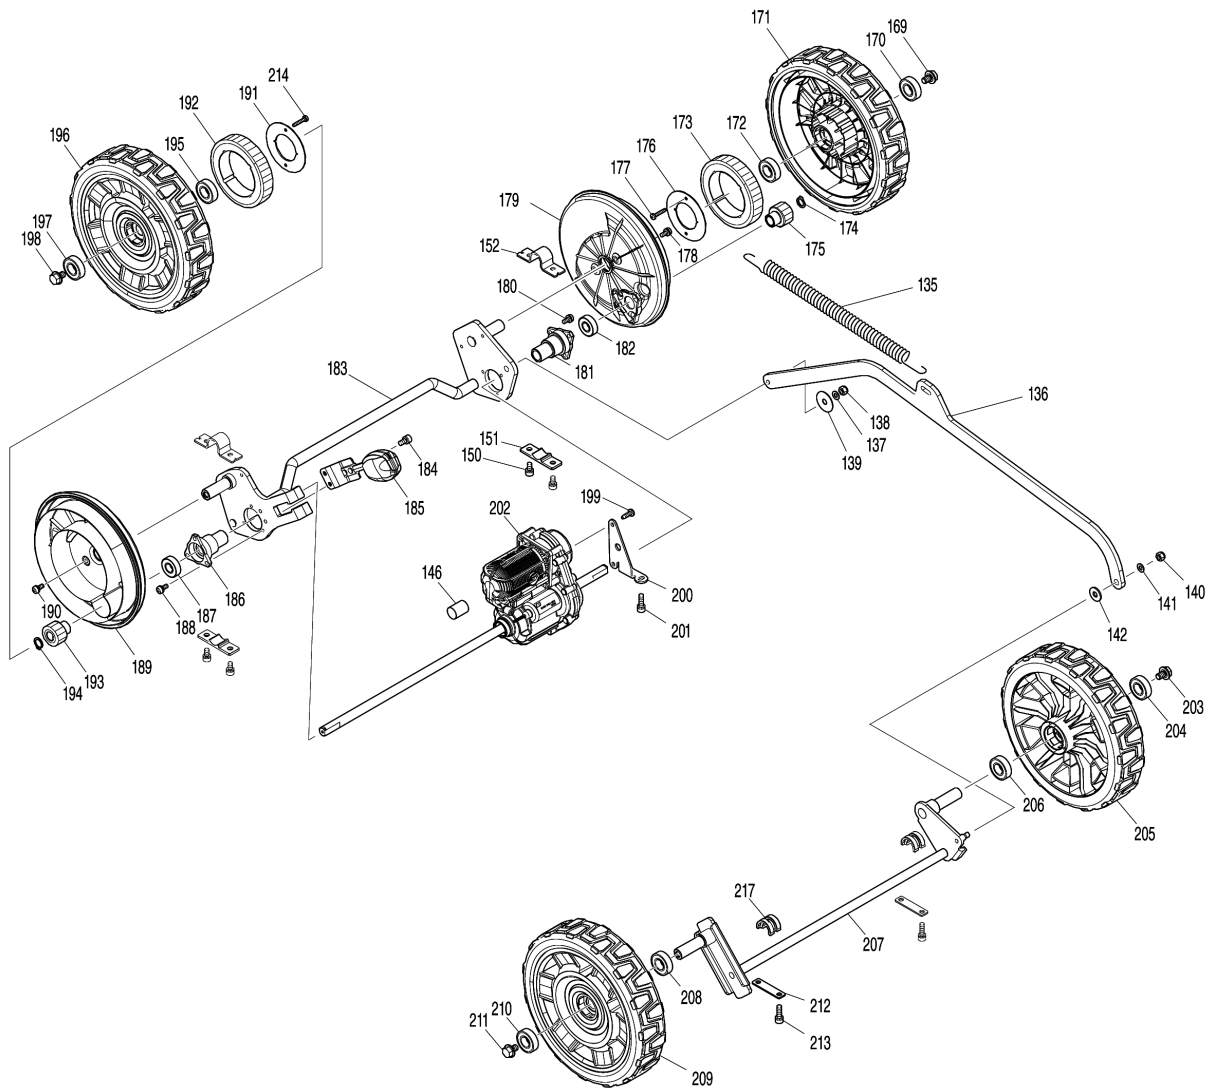

Model No.DLM537 530MM CORDLESS LAWN MOWER

Model No.DLM537 530MM CORDLESS LAWN MOWER

Položka	Objednávacie číslo	Popis	Zmena	ks	New/Old	Možnosť 1	Možnosť 2	Poznámka
001	327425-6	DRIVING LEVER		1				
002	459859-6	DRIVING LEVER HOLDER		1				
003	232566-4	TORSION SPRING 12		1				
004	911138-5	P.H.SCREW M4X20 WITH WR		1				
005	459864-3	DRIVING LEVER SUPPORT L		1				
C10	931102-0	HEX. NUT M4		1				
006	267136-0	FLAT WASHER 5		1				
007	266424-2	TAPPING SCREW 4X20		1				
008	266424-2	TAPPING SCREW 4X20		1				
009	267136-0	FLAT WASHER 5		1				
010	459858-8	DRIVING LEVER SUPPORT R		1				
C10	931102-0	HEX. NUT M4		1				
011	911138-5	P.H.SCREW M4X20 WITH WR		1				
012	459859-6	DRIVING LEVER HOLDER		1				
013	266424-2	TAPPING SCREW 4X20		6				
014	183N90-3	SWITCH BOX SET		1				
D10		INC. 26						
015	140F09-7	SWITCH CIRCUIT COMPLETE		1				
C10	810D46-0	SWITCH LABEL		1				
016	140F10-2	SWITCH CIRCUIT COMPLETE		1				
C10	818A74-1	SWITCH LABEL		1				
017	232575-3	TORSION SPRING 12		1				
018	266424-2	TAPPING SCREW 4X20		2				
019	687124-5	STRAIN RELIEF		1				
020	459860-1	SWITCH BOX		1				
021	620C48-0	INDICATION CIRCUIT COMPLETE		1				
C10	8007C8-5	INDICATION LABEL		1				
022	620415-1	SUB CONTROLLER		1				
023	651083-9	SWITCH C3XA-1PSPM		1				
024	459866-9	SPEED LEVER HOLDER		1				
025	213897-0	O-RING 26		1				
026	183N90-3	SWITCH BOX SET		1				
D10		INC. 14						
027	266424-2	TAPPING SCREW 4X20		5				
028	459865-1	SPEED LEVER		1				
029	266424-2	TAPPING SCREW 4X20		1				
030	911138-5	P.H.SCREW M4X20 WITH WR		1				
031	459863-5	SWITCH LEVER SUPPORT L		1				
C10	931102-0	HEX. NUT M4		1				
032	327424-8	SWITCH LEVER		1				
033	459856-2	SWITCH LEVER SUPPORT R		1				
C10	931102-0	HEX. NUT M4		1				
034	911138-5	P.H.SCREW M4X20 WITH WR		1				
035	183P40-0	LEVER BOX SET		1