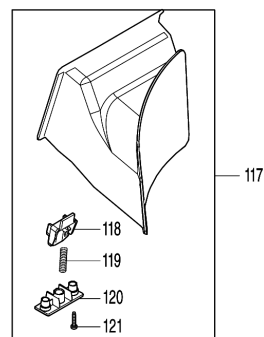

Model No.DLM537 530MM CORDLESS LAWN MOWER

Model No.DLM537 530MM CORDLESS LAWN MOWER

Položka	Objednávacie číslo	Popis	Zmena	ks	New/Old	Možnosť 1	Možnosť 2	Poznámka
001	327425-6	DRIVING LEVER		1				
002	459859-6	DRIVING LEVER HOLDER		1				
003	232566-4	TORSION SPRING 12		1				
004	911138-5	P.H.SCREW M4X20 WITH WR		1				
005	459864-3	DRIVING LEVER SUPPORT L		1				
C10	931102-0	HEX. NUT M4		1				
006	267136-0	FLAT WASHER 5		1				
007	266424-2	TAPPING SCREW 4X20		1				
008	266424-2	TAPPING SCREW 4X20		1				
009	267136-0	FLAT WASHER 5		1				
010	459858-8	DRIVING LEVER SUPPORT R		1				
C10	931102-0	HEX. NUT M4		1				
011	911138-5	P.H.SCREW M4X20 WITH WR		1				
012	459859-6	DRIVING LEVER HOLDER		1				
013	266424-2	TAPPING SCREW 4X20		6				
014	183N90-3	SWITCH BOX SET		1				
D10		INC. 26						
015	140F09-7	SWITCH CIRCUIT COMPLETE		1				
C10	810D46-0	SWITCH LABEL		1				
016	140F10-2	SWITCH CIRCUIT COMPLETE		1				
C10	818A74-1	SWITCH LABEL		1				
017	232575-3	TORSION SPRING 12		1				
018	266424-2	TAPPING SCREW 4X20		2				
019	687124-5	STRAIN RELIEF		1				
020	459860-1	SWITCH BOX		1				
021	620C48-0	INDICATION CIRCUIT COMPLETE		1				
C10	8007C8-5	INDICATION LABEL		1				
022	620415-1	SUB CONTROLLER		1				
023	651083-9	SWITCH C3XA-1PSPM		1				
024	459866-9	SPEED LEVER HOLDER		1				
025	213897-0	O-RING 26		1				
026	183N90-3	SWITCH BOX SET		1				
D10		INC. 14						
027	266424-2	TAPPING SCREW 4X20		5				
028	459865-1	SPEED LEVER		1				
029	266424-2	TAPPING SCREW 4X20		1				
030	911138-5	P.H.SCREW M4X20 WITH WR		1				
031	459863-5	SWITCH LEVER SUPPORT L		1				
C10	931102-0	HEX. NUT M4		1				
032	327424-8	SWITCH LEVER		1				
033	459856-2	SWITCH LEVER SUPPORT R		1				
C10	931102-0	HEX. NUT M4		1				
034	911138-5	P.H.SCREW M4X20 WITH WR		1				
035	183P40-0	LEVER BOX SET		1