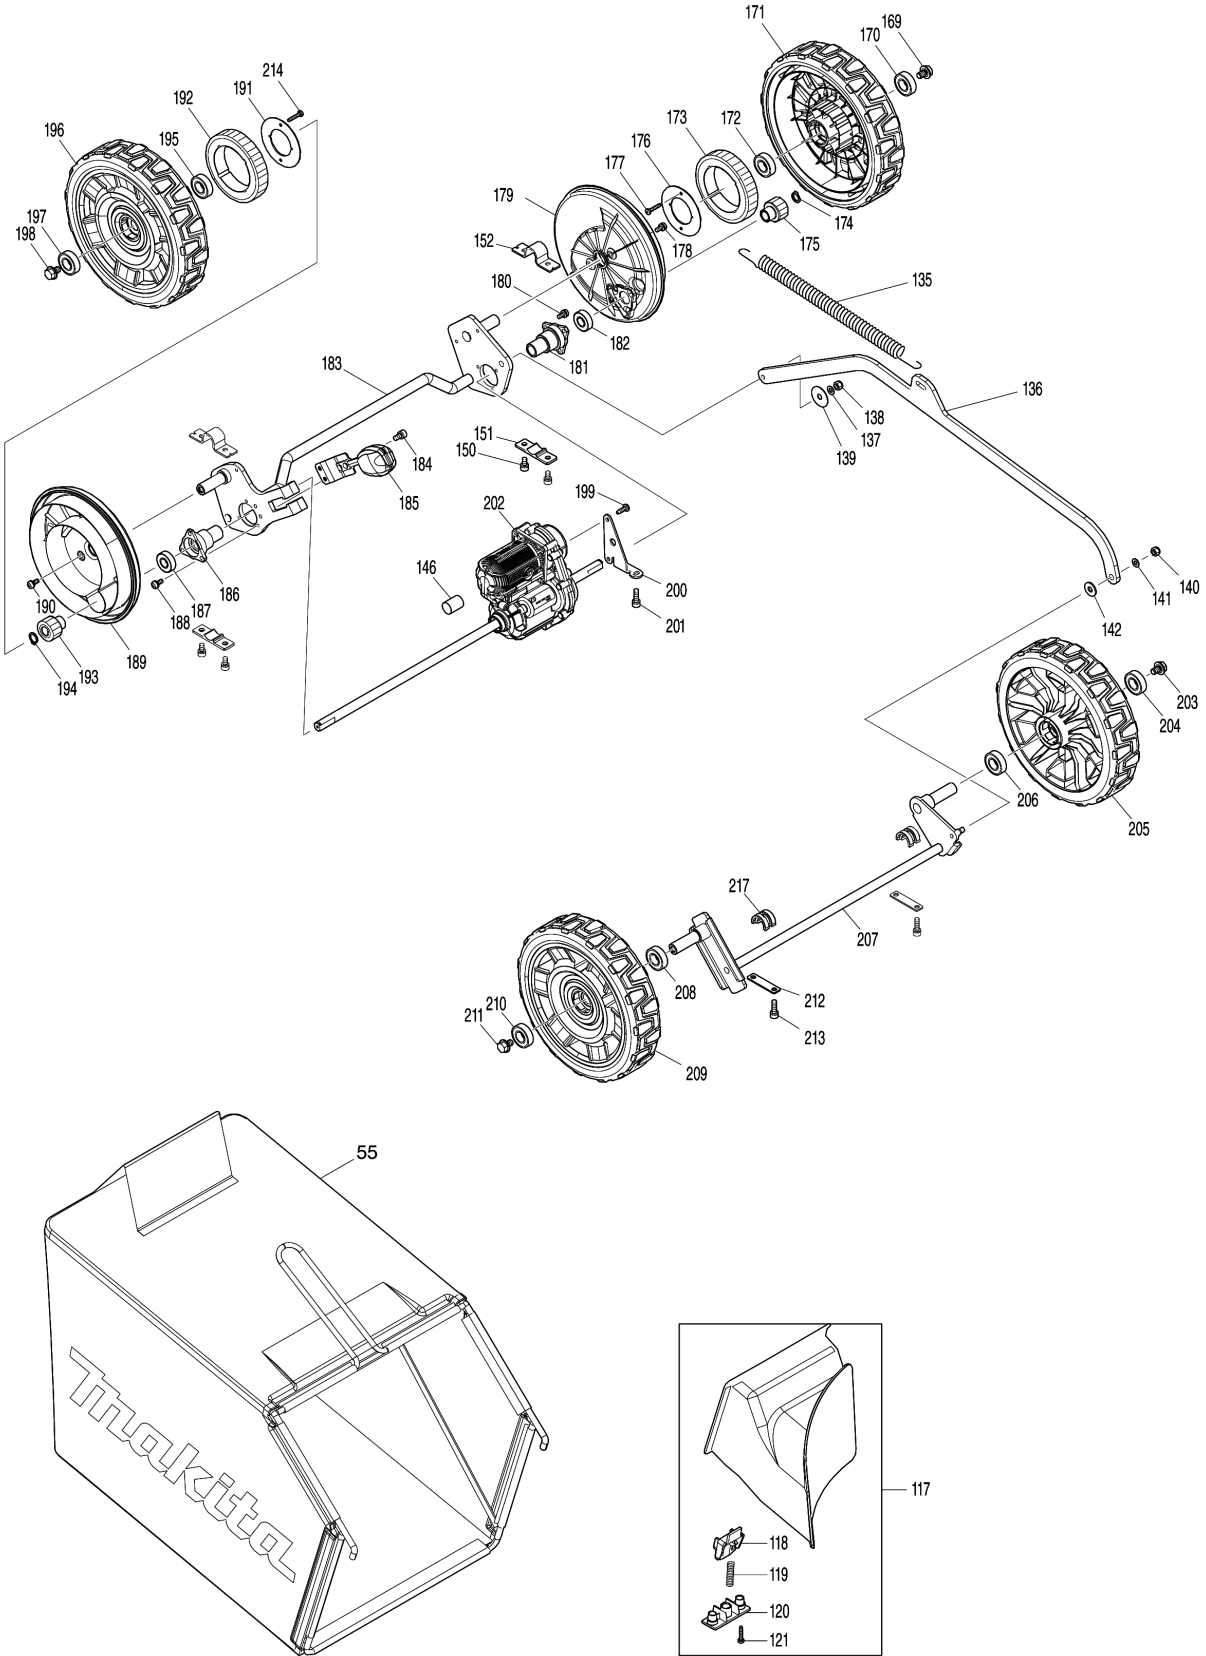

Model No.DLM533 530MM CORDLESS LAWN MOWER

Model No.DLM533 530MM CORDLESS LAWN MOWER

Položka	Objednávacie číslo	Popis	Zmena	ks	New/Old	Možnosť 1	Možnosť 2	Poznámka
001	327425-6	DRIVING LEVER		1				
002	459859-6	DRIVING LEVER HOLDER		1				
003	232566-4	TORSION SPRING 12		1				
004	911138-5	P.H.SCREW M4X20 WITH WR		1				
005	459864-3	DRIVING LEVER SUPPORT L		1				
C10	931102-0	HEX. NUT M4		1				
006	267136-0	FLAT WASHER 5		1				
007	266424-2	TAPPING SCREW 4X20		1				
008	266424-2	TAPPING SCREW 4X20		1				
009	267136-0	FLAT WASHER 5		1				
010	459858-8	DRIVING LEVER SUPPORT R		1				
C10	931102-0	HEX. NUT M4		1				
011	911138-5	P.H.SCREW M4X20 WITH WR		1				
012	459859-6	DRIVING LEVER HOLDER		1				
013	266424-2	TAPPING SCREW 4X20		6				
014	183N90-3	SWITCH BOX SET		1				
D10		INC. 26						
015	140F09-7	SWITCH CIRCUIT COMPLETE		1				
C10	810D46-0	SWITCH LABEL		1				
016	140F10-2	SWITCH CIRCUIT COMPLETE		1				
C10	818A74-1	SWITCH LABEL		1				
017	232575-3	TORSION SPRING 12		1				
018	266424-2	TAPPING SCREW 4X20		2				
019	687124-5	STRAIN RELIEF		1				
020	459860-1	SWITCH BOX		1				
021	620C48-0	INDICATION CIRCUIT COMPLETE		1				
C10	8007C8-5	INDICATION LABEL		1				
022	620415-1	SUB CONTROLLER		1				
023	651083-9	SWITCH C3XA-1PSPM		1				
024	459866-9	SPEED LEVER HOLDER		1				
025	213897-0	O-RING 26		1				
026	183N90-3	SWITCH BOX SET		1				
D10		INC. 14						
027	266424-2	TAPPING SCREW 4X20		5				
028	459865-1	SPEED LEVER		1				
029	266424-2	TAPPING SCREW 4X20		1				
030	911138-5	P.H.SCREW M4X20 WITH WR		1				
031	459863-5	SWITCH LEVER SUPPORT L		1				
C10	931102-0	HEX. NUT M4		1				
032	327424-8	SWITCH LEVER		1				
033	459856-2	SWITCH LEVER SUPPORT R		1				
C10	931102-0	HEX. NUT M4		1				
034	911138-5	P.H.SCREW M4X20 WITH WR		1				
035	183P40-0	LEVER BOX SET		1				

Please order the parts with part number.

Print Date 8/10/2021