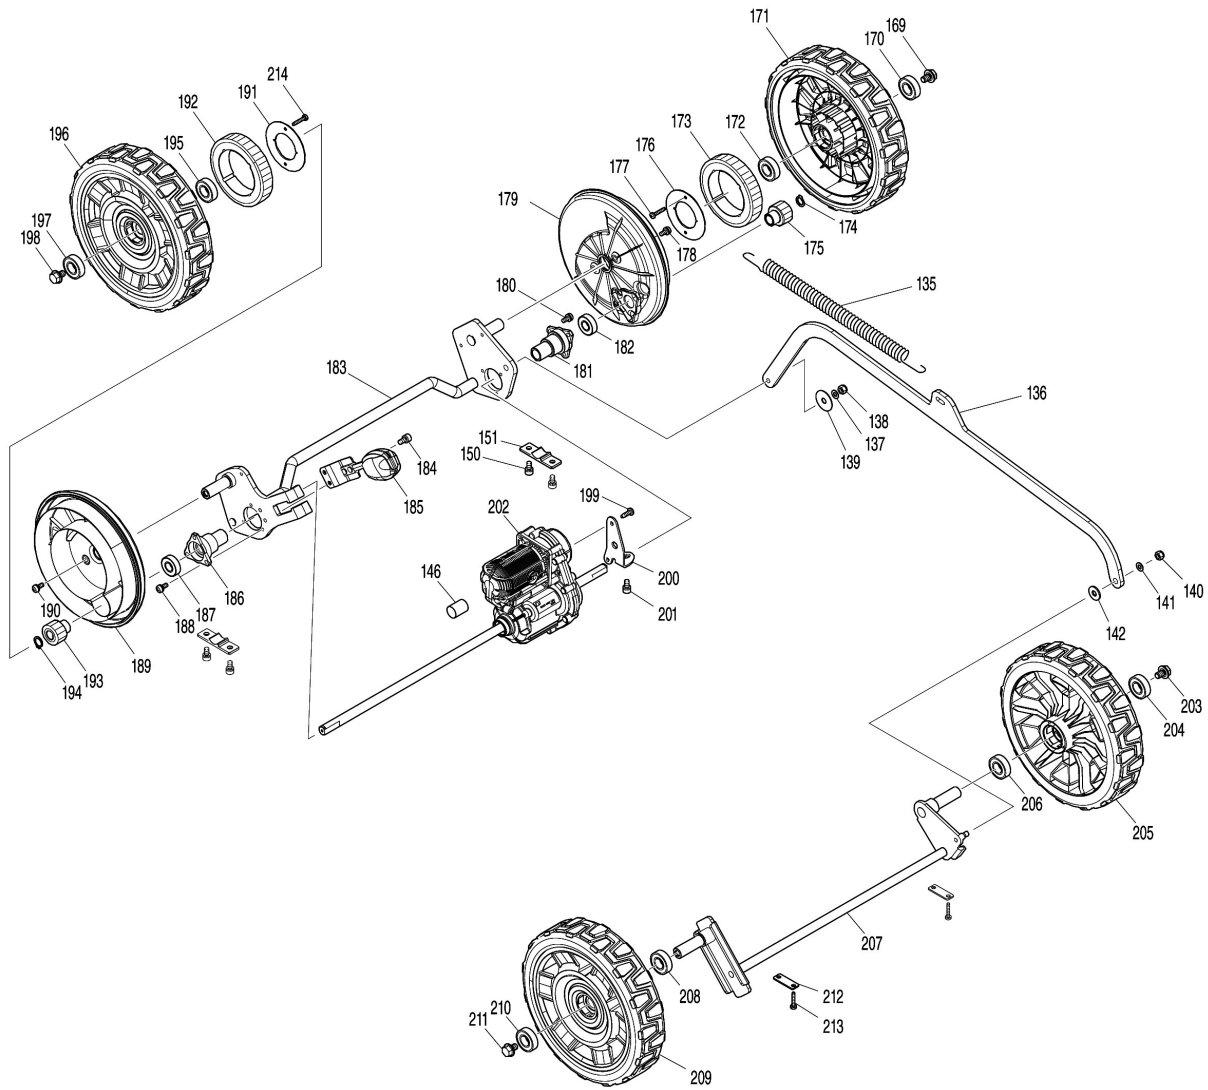

Model No.DLM532 530MM CORDLESS LAWN MOWER

Model No.DLM532 530MM CORDLESS LAWN MOWER

Položka	Objednávacie číslo	Popis	Zmena	ks	New/Old	Možnosť 1	Možnosť 2	Poznámka
001	327425-6	DRIVING LEVER		1				
002	459859-6	DRIVING LEVER HOLDER		1				
003	232566-4	TORSION SPRING 12		1				
004	911138-5	PAN HEAD SCREW M4X20		1				
005	459864-3	DRIVING LEVER SUPPORT L		1				
006	267136-0	FLAT WASHER 5		1				
007	266424-2	TAPPING SCREW 4X20		1				
008	266424-2	TAPPING SCREW 4X20		1				
009	267136-0	FLAT WASHER 5		1				
010	459858-8	DRIVING LEVER SUPPORT R		1				
011	911138-5	PAN HEAD SCREW M4X20		1				
012	459859-6	DRIVING LEVER HOLDER		1				
013	266424-2	TAPPING SCREW 4X20		6				
014	183N90-3	SWITCH BOX SET		1				
D10		INC. 26						
015	140F09-7	SWITCH CIRCUIT COMPLETE		1				
C10	810D46-0	SWITCH LABEL		1				
016	140F10-2	SWITCH CIRCUIT COMPLETE		1				
C10	818A74-1	SWITCH LABEL		1				
017	232575-3	TORSION SPRING 12		1				
018	266424-2	TAPPING SCREW 4X20		2				
019	687124-5	STRAIN RELIEF		1				
020	459860-1	SWITCH BOX		1				
021	620C48-0	INDICATION CIRCUIT COMPLETE		1				
C10	8007C8-5	INDICATION LABEL		1				
022	620415-1	SUB CONTROLLER		1				
023	651083-9	SWITCH C3XA-1PSPM		1				
024	459866-9	SPEED LEVER HOLDER		1				
025	213897-0	O-RING 26		1				
026	183N90-3	SWITCH BOX SET		1				
D10		INC. 14						
027	266424-2	TAPPING SCREW 4X20		5				
028	459865-1	SPEED LEVER		1				
029	266424-2	TAPPING SCREW 4X20		1				
030	911138-5	PAN HEAD SCREW M4X20		1				
031	459863-5	SWITCH LEVER SUPPORT L		1				
C10	931102-0	HEX. NUT M4		1				
032	327424-8	SWITCH LEVER		1				
033	459856-2	SWITCH LEVER SUPPORT R		1				
C10	931102-0	HEX. NUT M4		1				
034	911138-5	PAN HEAD SCREW M4X20		1				
035	183P40-0	LEVER BOX SET		1				
C10	8007C6-9	INDICATION LABEL		1				
D10		INC. 41						
036	459857-0	LOCK OFF BUTTON		1