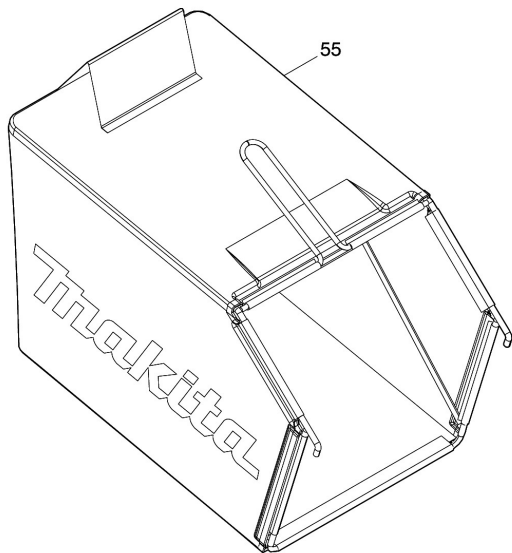

Model No.DLM532 530MM CORDLESS LAWN MOWER

Model No.DLM532 530MM CORDLESS LAWN MOWER

Položka	Objednávacie číslo	Popis	Zmena	ks	New/Old	Možnosť 1	Možnosť 2	Poznámka
001	327425-6	DRIVING LEVER		1				
002	459859-6	DRIVING LEVER HOLDER		1				
003	232566-4	TORSION SPRING 12		1				
004	911138-5	PAN HEAD SCREW M4X20		1				
005	459864-3	DRIVING LEVER SUPPORT L		1				
006	267136-0	FLAT WASHER 5		1				
007	266424-2	TAPPING SCREW 4X20		1				
008	266424-2	TAPPING SCREW 4X20		1				
009	267136-0	FLAT WASHER 5		1				
010	459858-8	DRIVING LEVER SUPPORT R		1				
011	911138-5	PAN HEAD SCREW M4X20		1				
012	459859-6	DRIVING LEVER HOLDER		1				
013	266424-2	TAPPING SCREW 4X20		6				
014	183N90-3	SWITCH BOX SET		1				
D10		INC. 26						
015	140F09-7	SWITCH CIRCUIT COMPLETE		1				
C10	810D46-0	SWITCH LABEL		1				
016	140F10-2	SWITCH CIRCUIT COMPLETE		1				
C10	818A74-1	SWITCH LABEL		1				
017	232575-3	TORSION SPRING 12		1				
018	266424-2	TAPPING SCREW 4X20		2				
019	687124-5	STRAIN RELIEF		1				
020	459860-1	SWITCH BOX		1				
021	620C48-0	INDICATION CIRCUIT COMPLETE		1				
C10	8007C8-5	INDICATION LABEL		1				
022	620415-1	SUB CONTROLLER		1				
023	651083-9	SWITCH C3XA-1PSPM		1				
024	459866-9	SPEED LEVER HOLDER		1				
025	213897-0	O-RING 26		1				
026	183N90-3	SWITCH BOX SET		1				
D10		INC. 14						
027	266424-2	TAPPING SCREW 4X20		5				
028	459865-1	SPEED LEVER		1				
029	266424-2	TAPPING SCREW 4X20		1				
030	911138-5	PAN HEAD SCREW M4X20		1				
031	459863-5	SWITCH LEVER SUPPORT L		1				
C10	931102-0	HEX. NUT M4		1				
032	327424-8	SWITCH LEVER		1				
033	459856-2	SWITCH LEVER SUPPORT R		1				
C10	931102-0	HEX. NUT M4		1				
034	911138-5	PAN HEAD SCREW M4X20		1				
035	183P40-0	LEVER BOX SET		1				
C10	8007C6-9	INDICATION LABEL		1				
D10		INC. 41						
036	459857-0	LOCK OFF BUTTON		1