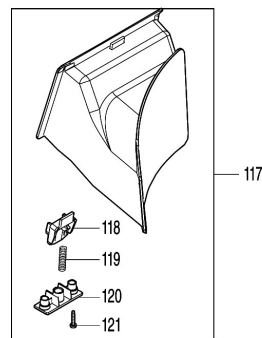

Model No.DLM532 530MM CORDLESS LAWN MOWER

Model No.DLM532 530MM CORDLESS LAWN MOWER

Položka	Objednávacie číslo	Popis	Zmena	ks	New/Old	Možnosť 1	Možnosť 2	Poznámka
001	327425-6	DRIVING LEVER		1				
002	459859-6	DRIVING LEVER HOLDER		1				
003	232566-4	TORSION SPRING 12		1				
004	911138-5	PAN HEAD SCREW M4X20		1				
005	459864-3	DRIVING LEVER SUPPORT L		1				
006	267136-0	FLAT WASHER 5		1				
007	266424-2	TAPPING SCREW 4X20		1				
008	266424-2	TAPPING SCREW 4X20		1				
009	267136-0	FLAT WASHER 5		1				
010	459858-8	DRIVING LEVER SUPPORT R		1				
011	911138-5	PAN HEAD SCREW M4X20		1				
012	459859-6	DRIVING LEVER HOLDER		1				
013	266424-2	TAPPING SCREW 4X20		6				
014	183N90-3	SWITCH BOX SET		1				
D10		INC. 26						
015	140F09-7	SWITCH CIRCUIT COMPLETE		1				
C10	810D46-0	SWITCH LABEL		1				
016	140F10-2	SWITCH CIRCUIT COMPLETE		1				
C10	818A74-1	SWITCH LABEL		1				
017	232575-3	TORSION SPRING 12		1				
018	266424-2	TAPPING SCREW 4X20		2				
019	687124-5	STRAIN RELIEF		1				
020	459860-1	SWITCH BOX		1				
021	620C48-0	INDICATION CIRCUIT COMPLETE		1				
C10	8007C8-5	INDICATION LABEL		1				
022	620415-1	SUB CONTROLLER		1				
023	651083-9	SWITCH C3XA-1PSPM		1				
024	459866-9	SPEED LEVER HOLDER		1				
025	213897-0	O-RING 26		1				
026	183N90-3	SWITCH BOX SET		1				
D10		INC. 14						
027	266424-2	TAPPING SCREW 4X20		5				
028	459865-1	SPEED LEVER		1				
029	266424-2	TAPPING SCREW 4X20		1				
030	911138-5	PAN HEAD SCREW M4X20		1				
031	459863-5	SWITCH LEVER SUPPORT L		1				
C10	931102-0	HEX. NUT M4		1				
032	327424-8	SWITCH LEVER		1				
033	459856-2	SWITCH LEVER SUPPORT R		1				
C10	931102-0	HEX. NUT M4		1				
034	911138-5	PAN HEAD SCREW M4X20		1				
035	183P40-0	LEVER BOX SET		1				
C10	8007C6-9	INDICATION LABEL		1				
D10		INC. 41						
036	459857-0	LOCK OFF BUTTON		1