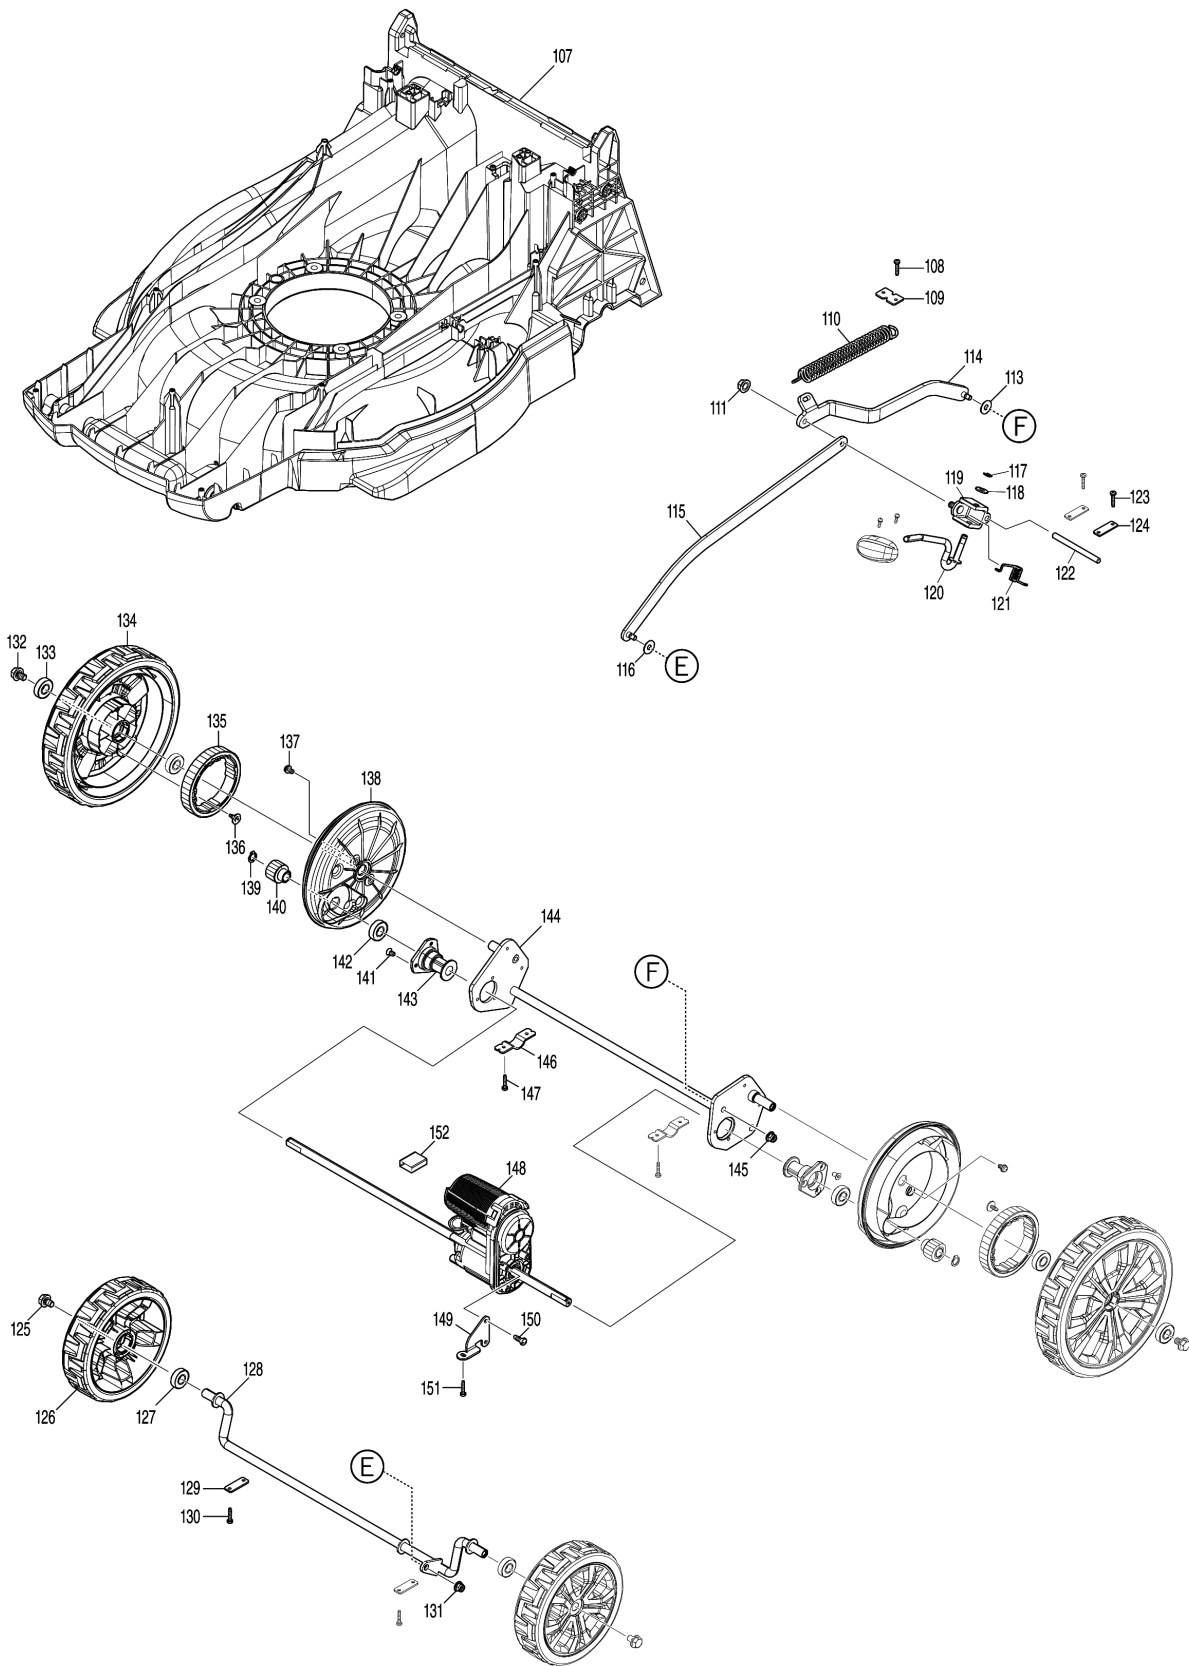

Model No.DLM481 480MM CORDLESS LAWN MOWER

Model No.DLM481 480MM CORDLESS LAWN MOWER

Položka	Objednávacie číslo	Popis	Zmena	ks	New/Old	Možnosť 1	Možnosť 2	Poznámka
001	327425-6	DRIVING LEVER		1				
002	911138-5	P.H.SCREW M4X20 WITH WR		1				
003	459858-8	DRIVING LEVER SUPPORT R		1				
C10	931102-0	HEX. NUT M4		1				
004	253814-8	FLAT WASHER 8		1				
005	265620-9	TAPPING SCREW FLANGE 4X18		1				
006	265620-9	TAPPING SCREW FLANGE 4X18		1				
007	253814-8	FLAT WASHER 8		1				
008	413B10-4	DRIVING LEVER SUPPORT L		1				
C10	931102-0	HEX. NUT M4		1				
009	268225-4	PIN 5		1				
010	911138-5	P.H.SCREW M4X20 WITH WR		1				
011	232566-4	TORSION SPRING 12		1				
012	327424-8	SWITCH LEVER		1				
013	266424-2	TAPPING SCREW 4X20		7				
014	183V30-9	SWITCH BOX SET		1				
C10	8045G7-5	INDICATION LABEL		1				
D10		INC. 23						
015	231227-3	COMPRESSION SPRING 15		1				
016	413A99-6	SWITCH LEVER SUPPORT R		1				
C10	931102-0	HEX. NUT M4		1				
017	413B00-7	LOCK OFF BUTTON		1				
018	911138-5	P.H.SCREW M4X20 WITH WR		1				
019	651083-9	SWITCH C3XA-1PSPM		1				
020	266424-2	TAPPING SCREW 4X20		2				
021	687123-7	STRAIN RELIEF		1				
022	141H35-1	SWITCH CIRCUIT COMPLETE		1				
C10	810D46-0	SWITCH LABEL		1				
023	183V30-9	SWITCH BOX SET		1				
C10	8045G7-5	INDICATION LABEL		1				
D10		INC. 14						
024	413A98-8	DRIVING LEVER HOLDER		1				
025	413A98-8	DRIVING LEVER HOLDER		1				
026	266424-2	TAPPING SCREW 4X20		5				
027	183U35-3	LEVER BOX SET		1				
D10		INC. 38						
028	651083-9	SWITCH C3XA-1PSPM		1				
029	620415-1	SUB CONTROLLER		1				
030	266424-2	TAPPING SCREW 4X20		2				
031	687123-7	STRAIN RELIEF		1				
032	413A95-4	LEVER BOX C		1				
033	213A12-2	O-RING 18		1				
034	413B01-5	SPEED LEVER		1				
035	459863-5	SWITCH LEVER SUPPORT L		1