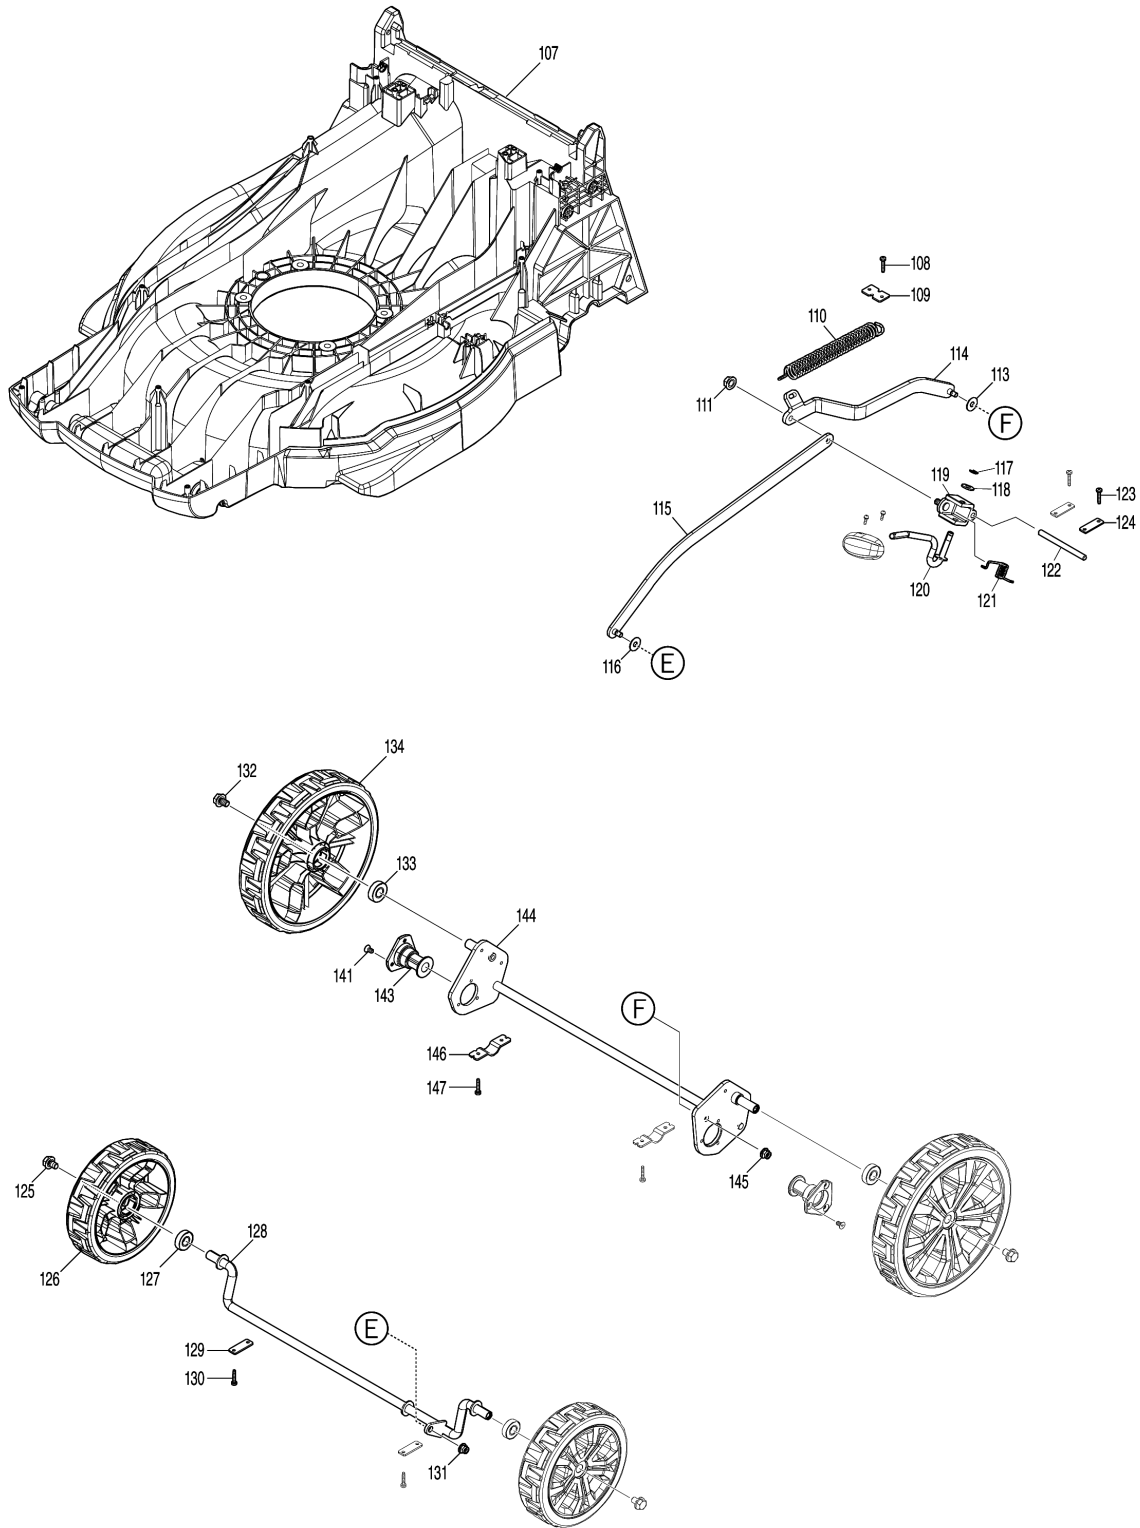

Model No.DLM480 480MM CORDLESS LAWN MOWER

Model No.DLM480 480MM CORDLESS LAWN MOWER

Položka	Objednávacie číslo	Popis	Zmena	ks	New/Old	Možnosť 1	Možnosť 2	Poznámka
012	327424-8	SWITCH LEVER		1				
013	266424-2	TAPPING SCREW 4X20		7				
014	183V31-7	SWITCH BOX SET		1				
C10	8045G7-5	INDICATION LABEL		1				
D10		INC. 23						
015	231227-3	COMPRESSION SPRING 15		1				
016	413A99-6	SWITCH LEVER SUPPORT R		1				
C10	931102-0	HEX. NUT M4		1				
017	413B00-7	LOCK OFF BUTTON		1				
018	911138-5	P.H.SCREW M4X20 WITH WR		1				
019	651083-9	SWITCH C3XA-1PSPM		1				
020	266424-2	TAPPING SCREW 4X20		2				
021	687123-7	STRAIN RELIEF		1				
022	141H35-1	SWITCH CIRCUIT COMPLETE		1				
C10	810D46-0	SWITCH LABEL		1				
023	183V31-7	SWITCH BOX SET		1				
C10	8045G7-5	INDICATION LABEL		1				
D10		INC. 14						
027	183U21-4	LEVER BOX SET		1				
D10		INC. 38						
035	459863-5	SWITCH LEVER SUPPORT L		1				
C10	931102-0	HEX. NUT M4		1				
036	232575-3	TORSION SPRING 12		1				
037	911138-5	P.H.SCREW M4X20 WITH WR		1				
038	183U21-4	LEVER BOX SET		1				
D10		INC. 27						
039	266424-2	TAPPING SCREW 4X20		4				
040	699198-4	POWER SUPPLY CORD UNIT		1				
041	327871-3	HANDLE UPPER		1				
043	265C08-1	FLAT HEAD BOLT M8X50		2				
044	265C06-5	THUMB NUT M8		2				
045	413944-9	CLAMP		1				
C10	931102-0	HEX. NUT M4		1				
046	911163-6	PAN HEAD SCREW M4X35		1				
047	122A73-0	HANDLE LOWER ASSEMBLY		1				
D10		INC. 48-52						
048	258004-8	SPRING PIN 2.5-16		2				
049	413943-1	KNOB		2				
050	327877-1	LOCK HOLDER		2				
051	234121-8	COMPRESSION SPRING 8		2				
052	327876-3	LOCK PIN		2				
053	265C07-3	HEX. BOLT M8		2				
054	141F56-1	BATTERY COVER COMPLETE		1				
C10	890380-0	CAUTION LABEL		1				
055	231037-8	COMPRESSION SPRING 7		1				

Please order the parts with part number.

Print Date 10/2/2022