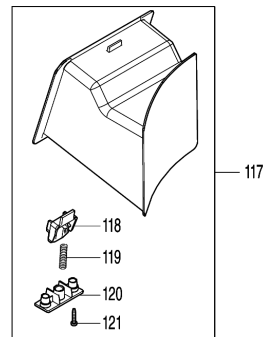

Model No.DLM465 460MM CORDLESS LAWN MOWER

Model No.DLM465 460MM CORDLESS LAWN MOWER

Položka	Objednávacie číslo	Popis	Zmena	ks	New/Old	Možnosť 1	Možnosť 2	Poznámka
001	327425-6	DRIVING LEVER		1				
002	459859-6	DRIVING LEVER HOLDER		1				
003	232566-4	TORSION SPRING 12		1				
004	911138-5	P.H.SCREW M4X20 WITH WR		1				
005	459864-3	DRIVING LEVER SUPPORT L		1				
C10	931102-0	HEX. NUT M4		1				
006	267136-0	FLAT WASHER 5		1				
007	266424-2	TAPPING SCREW 4X20		1				
008	266424-2	TAPPING SCREW 4X20		1				
009	267136-0	FLAT WASHER 5		1				
010	459858-8	DRIVING LEVER SUPPORT R		1				
C10	931102-0	HEX. NUT M4		1				
011	911138-5	P.H.SCREW M4X20 WITH WR		1				
012	459859-6	DRIVING LEVER HOLDER		1				
013	266424-2	TAPPING SCREW 4X20		6				
014	183N90-3	SWITCH BOX SET		1				
D10		INC. 26						
015	140F09-7	SWITCH CIRCUIT COMPLETE		1				
C10	810D46-0	SWITCH LABEL		1				
016	140F10-2	SWITCH CIRCUIT COMPLETE		1				
C10	818A74-1	SWITCH LABEL		1				
017	232575-3	TORSION SPRING 12		1				
018	266424-2	TAPPING SCREW 4X20		2				
019	687124-5	STRAIN RELIEF		1				
020	459860-1	SWITCH BOX		1				
021	620C48-0	INDICATION CIRCUIT COMPLETE		1				
C10	8007C8-5	INDICATION LABEL		1				
022	620415-1	SUB CONTROLLER		1				
023	651083-9	SWITCH C3XA-1PSPM		1				
024	459866-9	SPEED LEVER HOLDER		1				
025	213897-0	O-RING 26		1				
026	183N90-3	SWITCH BOX SET		1				
D10		INC. 14						
027	266424-2	TAPPING SCREW 4X20		5				
028	459865-1	SPEED LEVER		1				
029	266424-2	TAPPING SCREW 4X20		1				
030	911138-5	P.H.SCREW M4X20 WITH WR		1				
031	459863-5	SWITCH LEVER SUPPORT L		1				
C10	931102-0	HEX. NUT M4		1				
032	327424-8	SWITCH LEVER		1				
033	459856-2	SWITCH LEVER SUPPORT R		1				
C10	931102-0	HEX. NUT M4		1				
034	911138-5	P.H.SCREW M4X20 WITH WR		1				
035	183P40-0	LEVER BOX SET		1