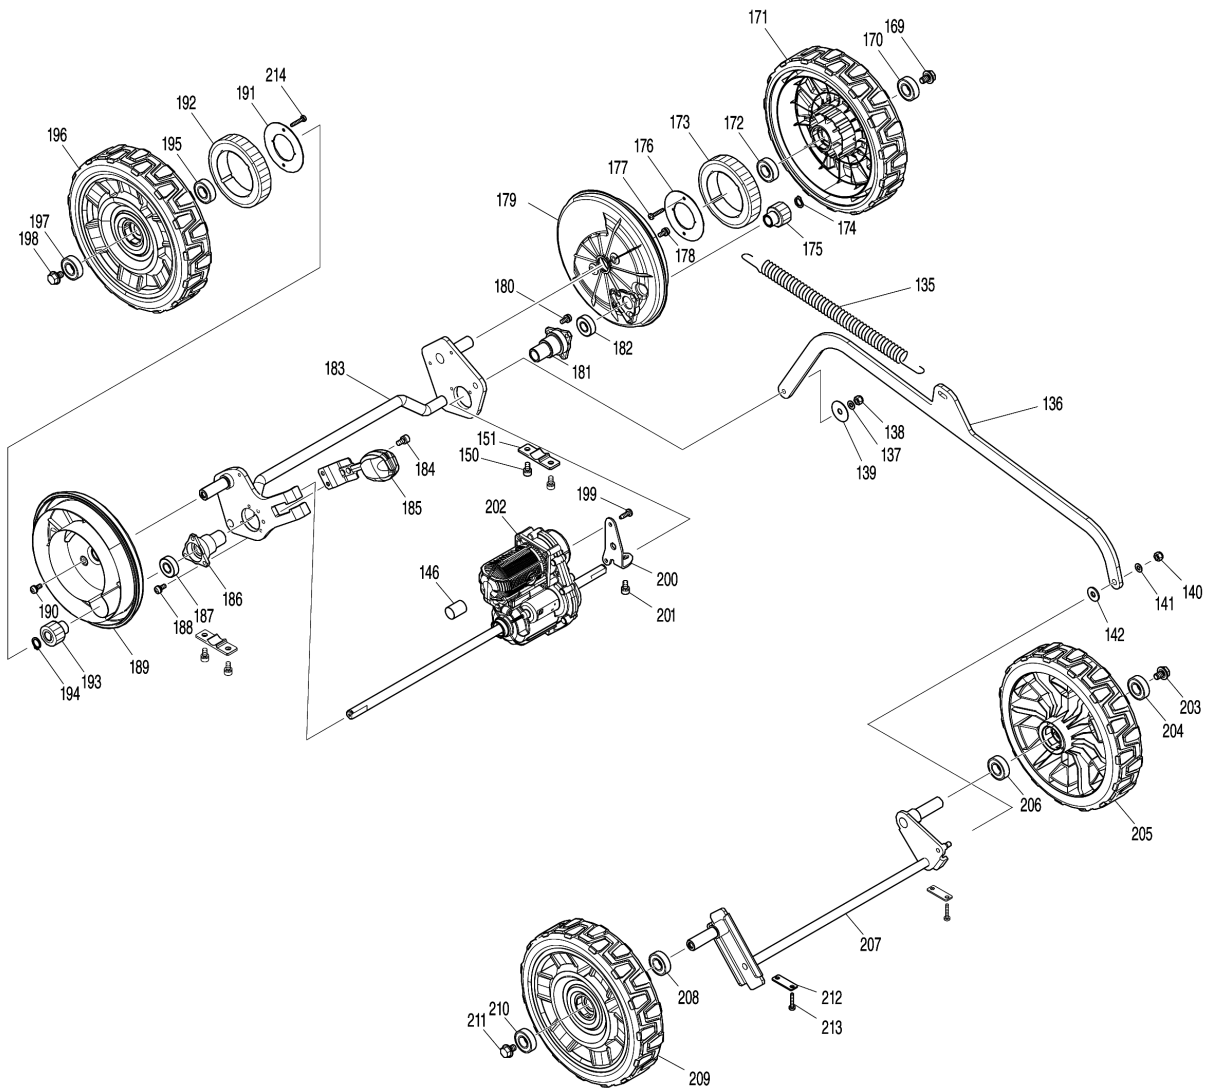

Model No.DLM465 460MM CORDLESS LAWN MOWER

Model No.DLM465 460MM CORDLESS LAWN MOWER

Položka	Objednávacie číslo	Popis	Zmena	ks	New/Old	Možnosť 1	Možnosť 2	Poznámka
001	327425-6	DRIVING LEVER		1				
002	459859-6	DRIVING LEVER HOLDER		1				
003	232566-4	TORSION SPRING 12		1				
004	911138-5	P.H.SCREW M4X20 WITH WR		1				
005	459864-3	DRIVING LEVER SUPPORT L		1				
C10	931102-0	HEX. NUT M4		1				
006	267136-0	FLAT WASHER 5		1				
007	266424-2	TAPPING SCREW 4X20		1				
008	266424-2	TAPPING SCREW 4X20		1				
009	267136-0	FLAT WASHER 5		1				
010	459858-8	DRIVING LEVER SUPPORT R		1				
C10	931102-0	HEX. NUT M4		1				
011	911138-5	P.H.SCREW M4X20 WITH WR		1				
012	459859-6	DRIVING LEVER HOLDER		1				
013	266424-2	TAPPING SCREW 4X20		6				
014	183N90-3	SWITCH BOX SET		1				
D10		INC. 26						
015	140F09-7	SWITCH CIRCUIT COMPLETE		1				
C10	810D46-0	SWITCH LABEL		1				
016	140F10-2	SWITCH CIRCUIT COMPLETE		1				
C10	818A74-1	SWITCH LABEL		1				
017	232575-3	TORSION SPRING 12		1				
018	266424-2	TAPPING SCREW 4X20		2				
019	687124-5	STRAIN RELIEF		1				
020	459860-1	SWITCH BOX		1				
021	620C48-0	INDICATION CIRCUIT COMPLETE		1				
C10	8007C8-5	INDICATION LABEL		1				
022	620415-1	SUB CONTROLLER		1				
023	651083-9	SWITCH C3XA-1PSPM		1				
024	459866-9	SPEED LEVER HOLDER		1				
025	213897-0	O-RING 26		1				
026	183N90-3	SWITCH BOX SET		1				
D10		INC. 14						
027	266424-2	TAPPING SCREW 4X20		5				
028	459865-1	SPEED LEVER		1				
029	266424-2	TAPPING SCREW 4X20		1				
030	911138-5	P.H.SCREW M4X20 WITH WR		1				
031	459863-5	SWITCH LEVER SUPPORT L		1				
C10	931102-0	HEX. NUT M4		1				
032	327424-8	SWITCH LEVER		1				
033	459856-2	SWITCH LEVER SUPPORT R		1				
C10	931102-0	HEX. NUT M4		1				
034	911138-5	P.H.SCREW M4X20 WITH WR		1				
035	183P40-0	LEVER BOX SET		1