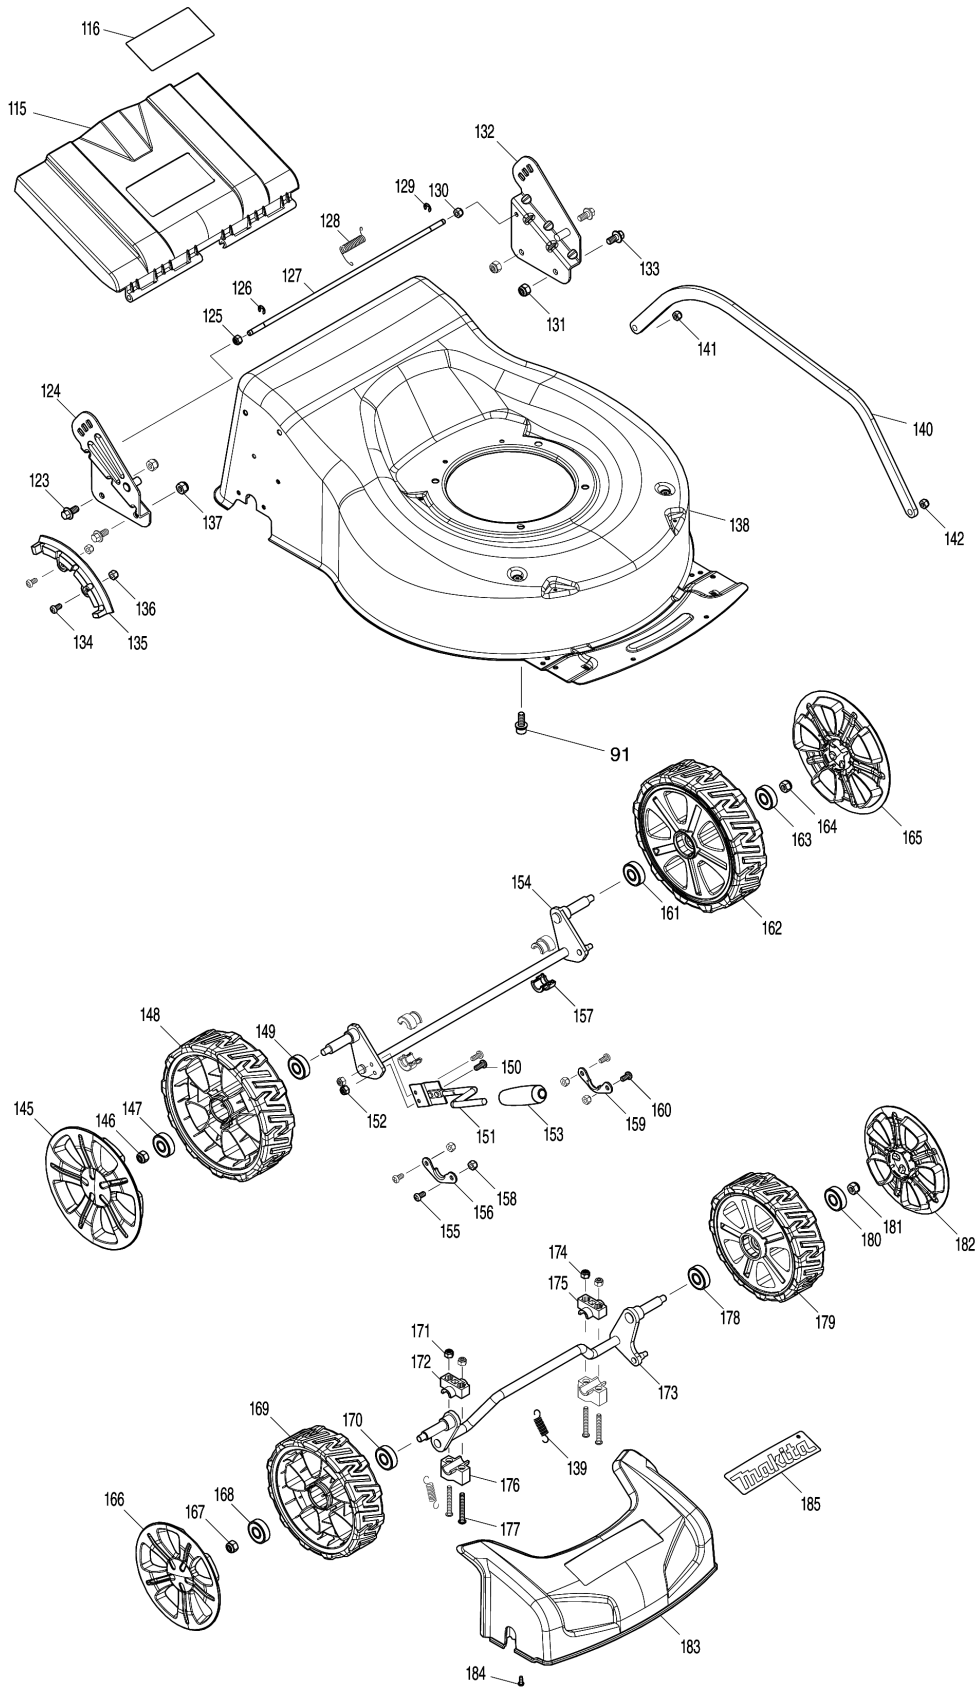

Model No.DLM463 460MM CORDLESS LAWN MOWER

Model No.DLM463 460MM CORDLESS LAWN MOWER

Položka	Objednávacie číslo	Popis	Zmena	ks	New/Old	Možnosť 1	Možnosť 2	Poznámka
001	266326-2	TAPPING SCREW 4X18		4				
002	183K45-0	SWITCH BOX SET		1				
D10		INC. 12						
003	140F09-7	SWITCH CIRCUIT COMPLETE		1				
C10	810D46-0	SWITCH LABEL		1				
004	140F10-2	SWITCH CIRCUIT COMPLETE		1				
C10	818A74-1	SWITCH LABEL		1				
005	140F08-9	LED CIRCUIT COMPLETE		1				
C10	818A73-3	INDICATION LABEL		1				
006	266324-6	TAPPING SCREW 4X22		1				
007	232470-7	TORSION SPRING 12		1				
008	458803-0	LEVER SUPPORT		1				
009	266326-2	TAPPING SCREW 4X18		2				
010	687124-5	STRAIN RELIEF		1				
011	699115-4	POWER SUPPLY CORD UNIT		1				
012	183K45-0	SWITCH BOX SET		1				
D10		INC. 2						
013	327208-4	SWITCH LEVER		1				
014	183K56-5	LEVER BOX SET		1				
C10	818A72-5	INDICATION LABEL		1				
D10		INC. 20						
015	458807-2	LOCK OFF BUTTON		1				
016	231227-3	COMPRESSION SPRING 15		1				
017	458805-6	DRIVING SLEEVE A		1				
018	266324-6	TAPPING SCREW 4X22		1				
019	458806-4	DRIVING SLEEVE B		1				
020	183K56-5	LEVER BOX SET		1				
C10	818A72-5	INDICATION LABEL		1				
D10		INC. 14						
021	266326-2	TAPPING SCREW 4X18		4				
022	162509-1	CONTROL CABLE		1				
024	327329-2	HANDLE UPPER		1				
025	DA00000563	HEXAGON NUT M8		1				
026	DA00000564	KNOB		1				
027	DA00000924	PLASTIC SADDLE WASHER 8		1				
028	DA00000569	SADDLE HEAD BOLT M8X58		1				
029	DA00000569	SADDLE HEAD BOLT M8X58		1				
030	DA00000924	PLASTIC SADDLE WASHER 8		1				
031	DA00000564	KNOB		1				
032	DA00000563	HEXAGON NUT M8		1				
033	671001606	LOWER HANDLE BAR		1				
034	458810-3	CABLE CLAMP		1				
035	671611001	CABLE CLIP		1				
036	DA00000563	HEXAGON NUT M8		1				
037	DA00000564	KNOB		1				

Please order the parts with part number.

Print Date 3/2/2023