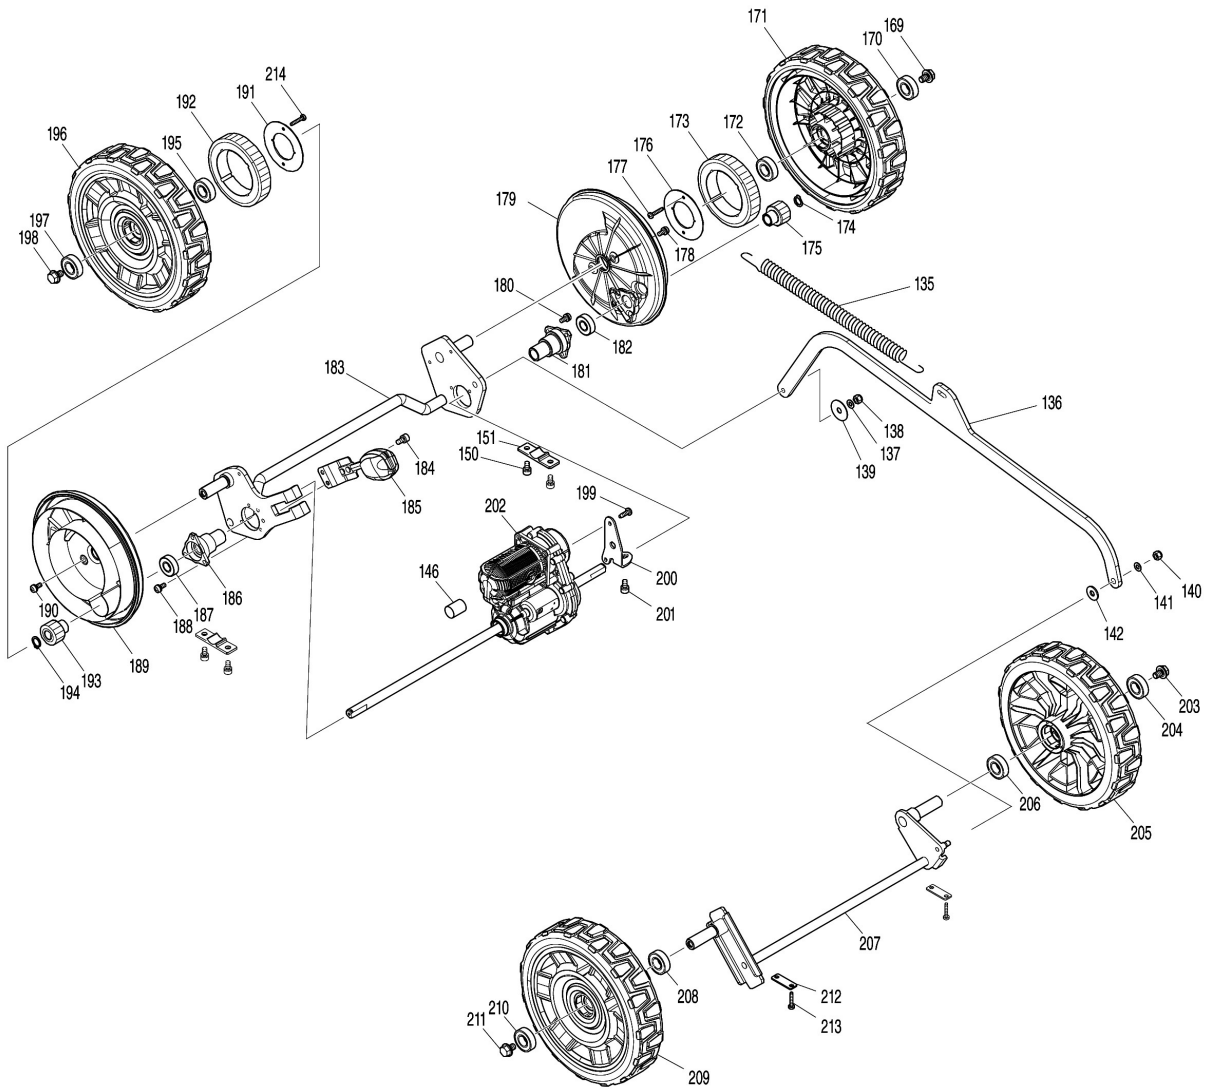

Model No.DLM462 460MM CORDLESS LAWN MOWER

Model No.DLM462 460MM CORDLESS LAWN MOWER

Model No.DLM462 460MM CORDLESS LAWN MOWER

Model No.DLM462 460MM CORDLESS LAWN MOWER

Položka	Objednávacie číslo	Popis	Zmena	ks	New/Old	Možnosť 1	Možnosť 2	Poznámka
001	327425-6	DRIVING LEVER		1				
002	459859-6	DRIVING LEVER HOLDER		1				
003	232566-4	TORSION SPRING 12		1				
004	911138-5	PAN HEAD SCREW M4X20		1				
005	459864-3	DRIVING LEVER SUPPORT L		1				
006	267136-0	FLAT WASHER 5		1				
007	266424-2	TAPPING SCREW 4X20		1				
008	266424-2	TAPPING SCREW 4X20		1				
009	267136-0	FLAT WASHER 5		1				
010	459858-8	DRIVING LEVER SUPPORT R		1				
011	911138-5	PAN HEAD SCREW M4X20		1				
012	459859-6	DRIVING LEVER HOLDER		1				
013	266424-2	TAPPING SCREW 4X20		6				
014	183N90-3	SWITCH BOX SET		1				
D10		INC. 26						
015	140F09-7	SWITCH CIRCUIT COMPLETE		1				
C10	810D46-0	SWITCH LABEL		1				
016	140F10-2	SWITCH CIRCUIT COMPLETE		1				
C10	818A74-1	SWITCH LABEL		1				
017	232575-3	TORSION SPRING 12		1				
018	266424-2	TAPPING SCREW 4X20		2				
019	687124-5	STRAIN RELIEF		1				
020	459860-1	SWITCH BOX		1				
021	620C48-0	INDICATION CIRCUIT COMPLETE		1				
C10	8007C8-5	INDICATION LABEL		1				
022	620415-1	SUB CONTROLLER		1				
023	651083-9	SWITCH C3XA-1PSPM		1				
024	459866-9	SPEED LEVER HOLDER		1				
025	213897-0	O-RING 26		1				
026	183N90-3	SWITCH BOX SET		1				
D10		INC. 14						
027	266424-2	TAPPING SCREW 4X20		5				
028	459865-1	SPEED LEVER		1				
029	266424-2	TAPPING SCREW 4X20		1				
030	911138-5	PAN HEAD SCREW M4X20		1				
031	459863-5	SWITCH LEVER SUPPORT L		1				
C10	931102-0	HEX. NUT M4		1				
032	327424-8	SWITCH LEVER		1				
033	459856-2	SWITCH LEVER SUPPORT R		1				
C10	931102-0	HEX. NUT M4		1				
034	911138-5	PAN HEAD SCREW M4X20		1				
035	183P40-0	LEVER BOX SET		1				
C10	8007C6-9	INDICATION LABEL		1				
D10		INC. 41						
036	459857-0	LOCK OFF BUTTON		1				