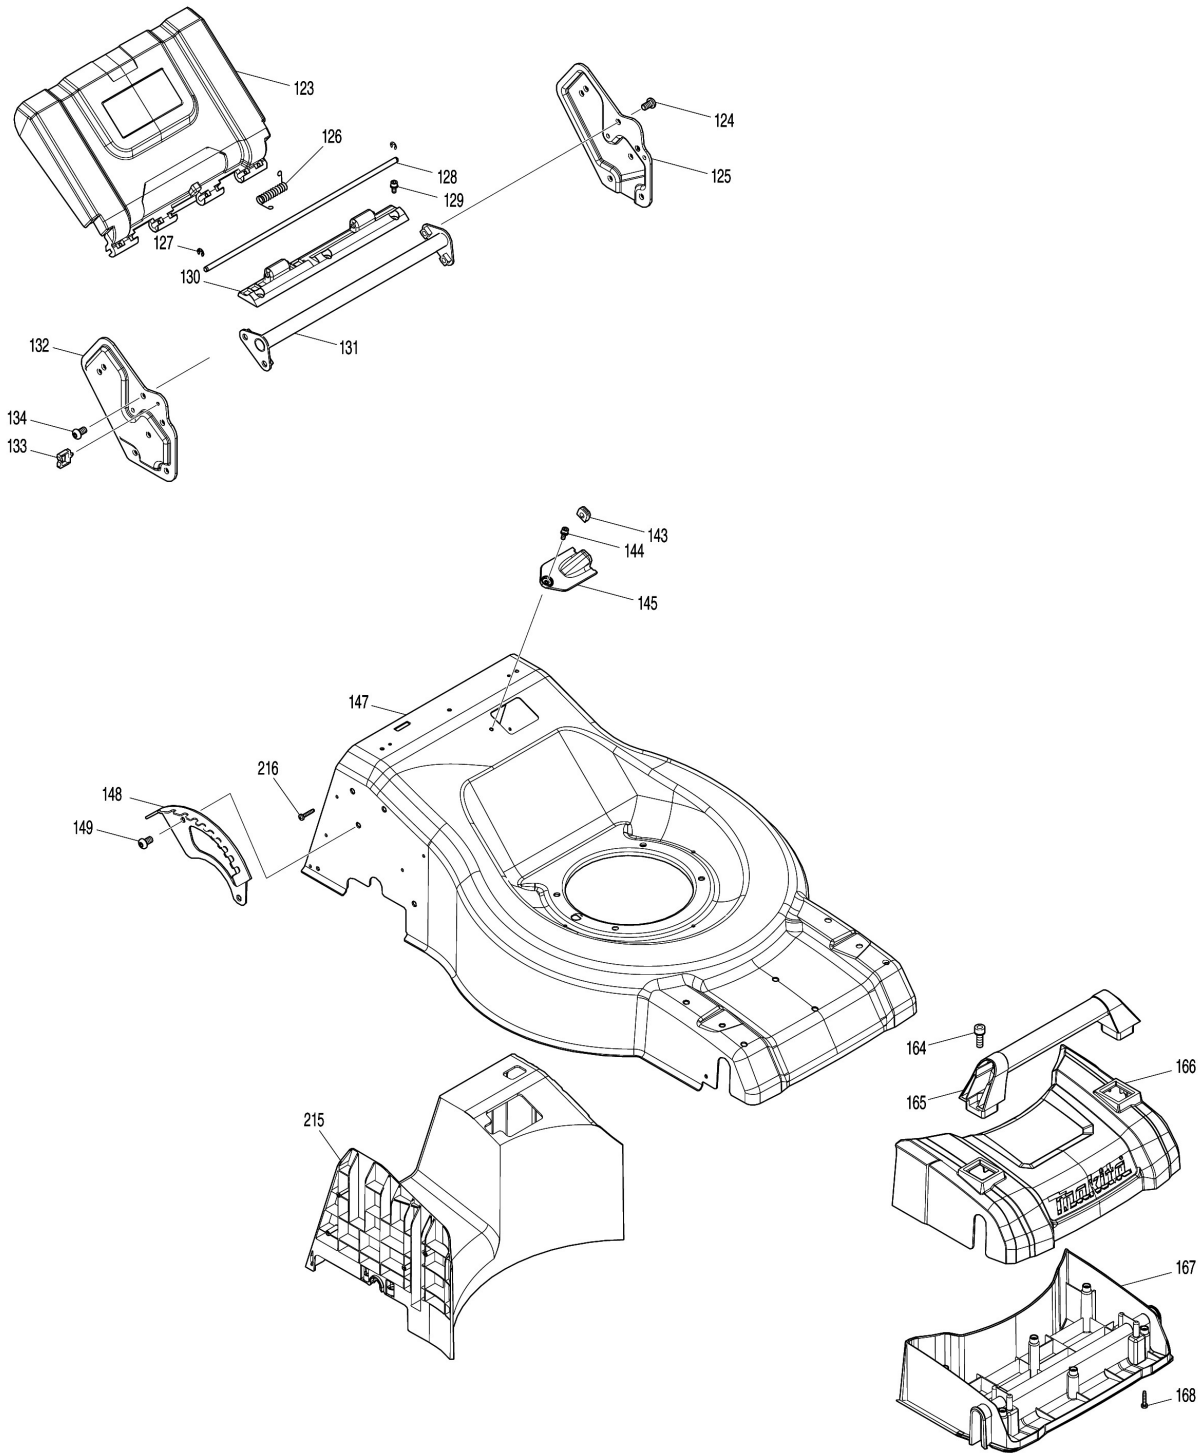

Model No.DLM462 460MM CORDLESS LAWN MOWER

Model No.DLM462 460MM CORDLESS LAWN MOWER

Model No.DLM462 460MM CORDLESS LAWN MOWER

Model No.DLM462 460MM CORDLESS LAWN MOWER

Položka	Objednávacie číslo	Popis	Zmena	ks	New/Old	Možnosť 1	Možnosť 2	Poznámka
001	327425-6	DRIVING LEVER		1				
002	459859-6	DRIVING LEVER HOLDER		1				
003	232566-4	TORSION SPRING 12		1				
004	911138-5	PAN HEAD SCREW M4X20		1				
005	459864-3	DRIVING LEVER SUPPORT L		1				
006	267136-0	FLAT WASHER 5		1				
007	266424-2	TAPPING SCREW 4X20		1				
008	266424-2	TAPPING SCREW 4X20		1				
009	267136-0	FLAT WASHER 5		1				
010	459858-8	DRIVING LEVER SUPPORT R		1				
011	911138-5	PAN HEAD SCREW M4X20		1				
012	459859-6	DRIVING LEVER HOLDER		1				
013	266424-2	TAPPING SCREW 4X20		6				
014	183N90-3	SWITCH BOX SET		1				
D10		INC. 26						
015	140F09-7	SWITCH CIRCUIT COMPLETE		1				
C10	810D46-0	SWITCH LABEL		1				
016	140F10-2	SWITCH CIRCUIT COMPLETE		1				
C10	818A74-1	SWITCH LABEL		1				
017	232575-3	TORSION SPRING 12		1				
018	266424-2	TAPPING SCREW 4X20		2				
019	687124-5	STRAIN RELIEF		1				
020	459860-1	SWITCH BOX		1				
021	620C48-0	INDICATION CIRCUIT COMPLETE		1				
C10	8007C8-5	INDICATION LABEL		1				
022	620415-1	SUB CONTROLLER		1				
023	651083-9	SWITCH C3XA-1PSPM		1				
024	459866-9	SPEED LEVER HOLDER		1				
025	213897-0	O-RING 26		1				
026	183N90-3	SWITCH BOX SET		1				
D10		INC. 14						
027	266424-2	TAPPING SCREW 4X20		5				
028	459865-1	SPEED LEVER		1				
029	266424-2	TAPPING SCREW 4X20		1				
030	911138-5	PAN HEAD SCREW M4X20		1				
031	459863-5	SWITCH LEVER SUPPORT L		1				
C10	931102-0	HEX. NUT M4		1				
032	327424-8	SWITCH LEVER		1				
033	459856-2	SWITCH LEVER SUPPORT R		1				
C10	931102-0	HEX. NUT M4		1				
034	911138-5	PAN HEAD SCREW M4X20		1				
035	183P40-0	LEVER BOX SET		1				
C10	8007C6-9	INDICATION LABEL		1				
D10		INC. 41						
036	459857-0	LOCK OFF BUTTON		1				