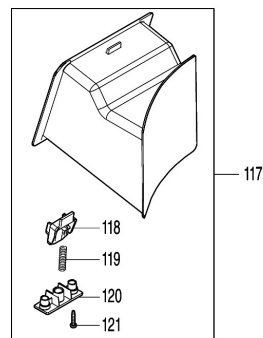

Model No.DLM462 460MM CORDLESS LAWN MOWER

Model No.DLM462 460MM CORDLESS LAWN MOWER

Model No.DLM462 460MM CORDLESS LAWN MOWER

Model No.DLM462 460MM CORDLESS LAWN MOWER

Položka	Objednávacie číslo	Popis	Zmena	ks	New/Old	Možnosť 1	Možnosť 2	Poznámka
001	327425-6	DRIVING LEVER		1				
002	459859-6	DRIVING LEVER HOLDER		1				
003	232566-4	TORSION SPRING 12		1				
004	911138-5	PAN HEAD SCREW M4X20		1				
005	459864-3	DRIVING LEVER SUPPORT L		1				
006	267136-0	FLAT WASHER 5		1				
007	266424-2	TAPPING SCREW 4X20		1				
008	266424-2	TAPPING SCREW 4X20		1				
009	267136-0	FLAT WASHER 5		1				
010	459858-8	DRIVING LEVER SUPPORT R		1				
011	911138-5	PAN HEAD SCREW M4X20		1				
012	459859-6	DRIVING LEVER HOLDER		1				
013	266424-2	TAPPING SCREW 4X20		6				
014	183N90-3	SWITCH BOX SET		1				
D10		INC. 26						
015	140F09-7	SWITCH CIRCUIT COMPLETE		1				
C10	810D46-0	SWITCH LABEL		1				
016	140F10-2	SWITCH CIRCUIT COMPLETE		1				
C10	818A74-1	SWITCH LABEL		1				
017	232575-3	TORSION SPRING 12		1				
018	266424-2	TAPPING SCREW 4X20		2				
019	687124-5	STRAIN RELIEF		1				
020	459860-1	SWITCH BOX		1				
021	620C48-0	INDICATION CIRCUIT COMPLETE		1				
C10	8007C8-5	INDICATION LABEL		1				
022	620415-1	SUB CONTROLLER		1				
023	651083-9	SWITCH C3XA-1PSPM		1				
024	459866-9	SPEED LEVER HOLDER		1				
025	213897-0	O-RING 26		1				
026	183N90-3	SWITCH BOX SET		1				
D10		INC. 14						
027	266424-2	TAPPING SCREW 4X20		5				
028	459865-1	SPEED LEVER		1				
029	266424-2	TAPPING SCREW 4X20		1				
030	911138-5	PAN HEAD SCREW M4X20		1				
031	459863-5	SWITCH LEVER SUPPORT L		1				
C10	931102-0	HEX. NUT M4		1				
032	327424-8	SWITCH LEVER		1				
033	459856-2	SWITCH LEVER SUPPORT R		1				
C10	931102-0	HEX. NUT M4		1				
034	911138-5	PAN HEAD SCREW M4X20		1				
035	183P40-0	LEVER BOX SET		1				
C10	8007C6-9	INDICATION LABEL		1				
D10		INC. 41						
036	459857-0	LOCK OFF BUTTON		1				