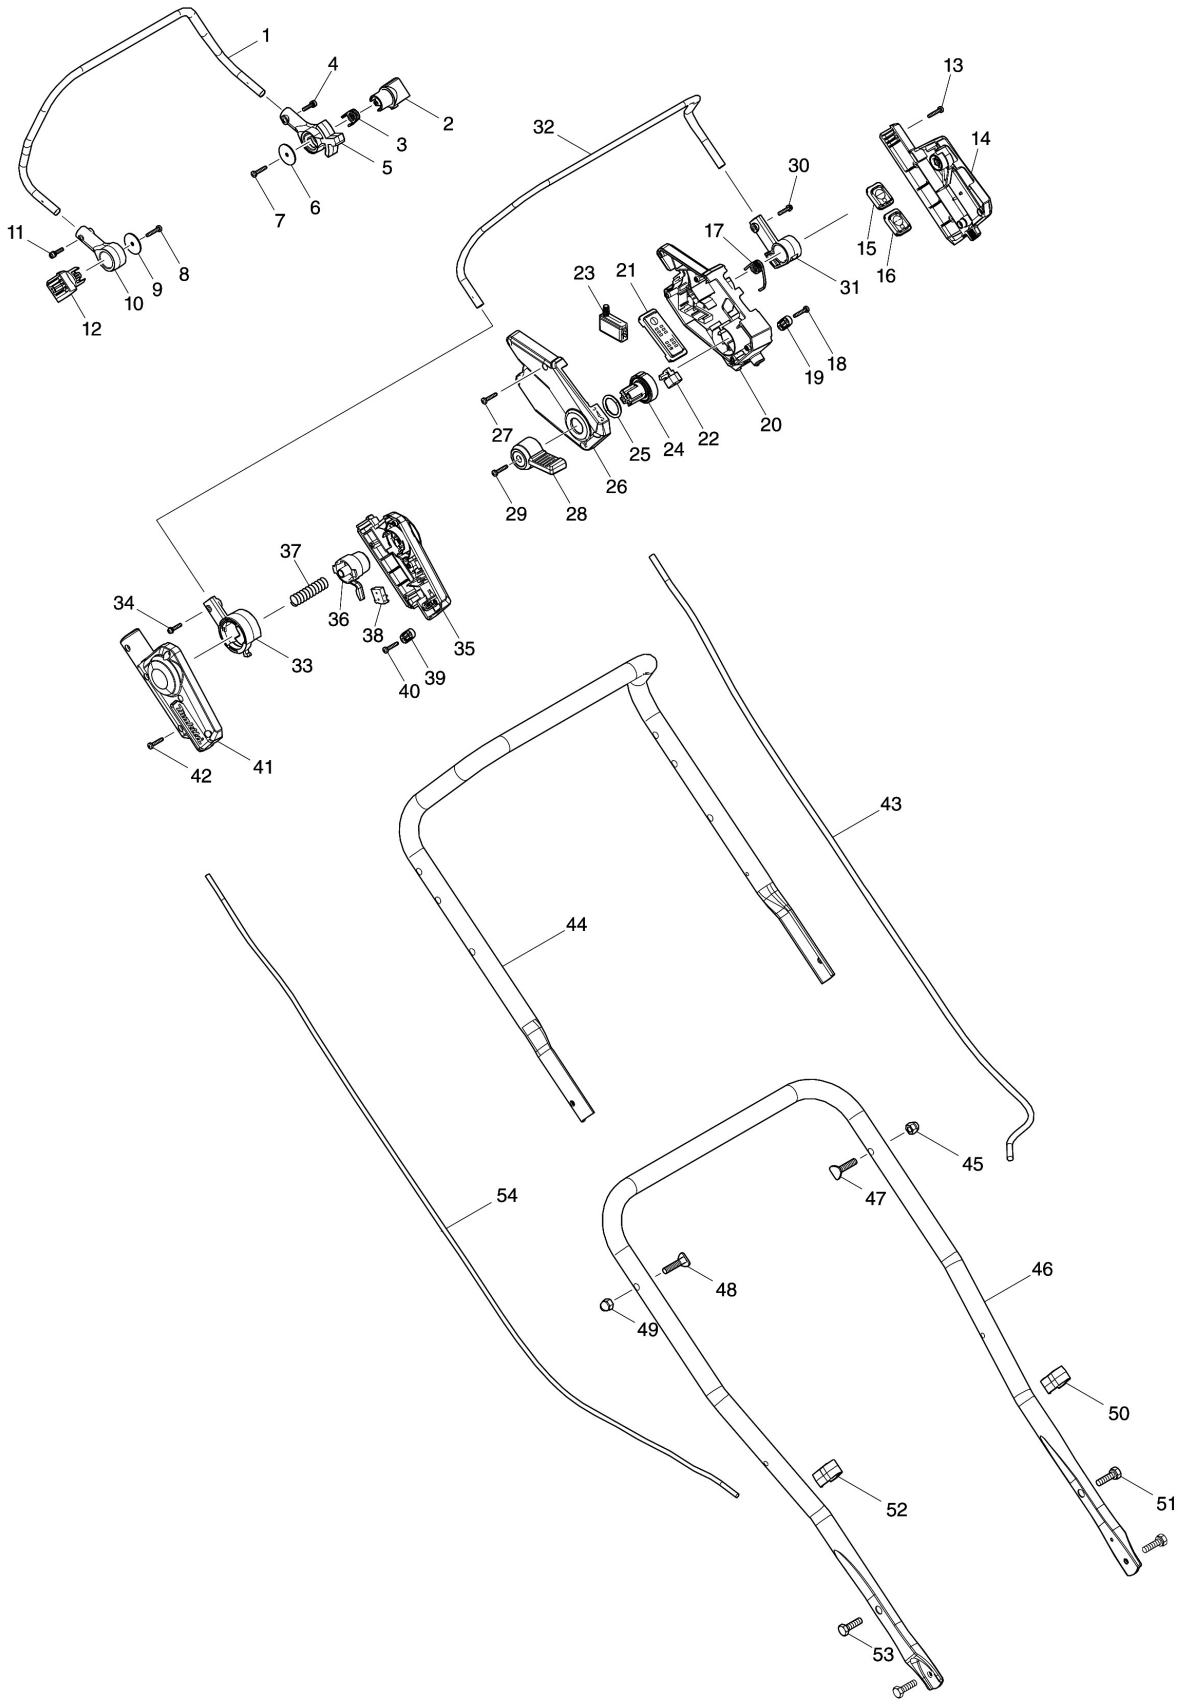

Model No.DLM462 460MM CORDLESS LAWN MOWER

Model No.DLM462 460MM CORDLESS LAWN MOWER

Model No.DLM462 460MM CORDLESS LAWN MOWER

Model No.DLM462 460MM CORDLESS LAWN MOWER

Položka	Objednávacie číslo	Popis	Zmena	ks	New/Old	Možnosť 1	Možnosť 2	Poznámka
001	327425-6	DRIVING LEVER		1				
002	459859-6	DRIVING LEVER HOLDER		1				
003	232566-4	TORSION SPRING 12		1				
004	911138-5	PAN HEAD SCREW M4X20		1				
005	459864-3	DRIVING LEVER SUPPORT L		1				
006	267136-0	FLAT WASHER 5		1				
007	266424-2	TAPPING SCREW 4X20		1				
008	266424-2	TAPPING SCREW 4X20		1				
009	267136-0	FLAT WASHER 5		1				
010	459858-8	DRIVING LEVER SUPPORT R		1				
011	911138-5	PAN HEAD SCREW M4X20		1				
012	459859-6	DRIVING LEVER HOLDER		1				
013	266424-2	TAPPING SCREW 4X20		6				
014	183N90-3	SWITCH BOX SET		1				
D10		INC. 26						
015	140F09-7	SWITCH CIRCUIT COMPLETE		1				
C10	810D46-0	SWITCH LABEL		1				
016	140F10-2	SWITCH CIRCUIT COMPLETE		1				
C10	818A74-1	SWITCH LABEL		1				
017	232575-3	TORSION SPRING 12		1				
018	266424-2	TAPPING SCREW 4X20		2				
019	687124-5	STRAIN RELIEF		1				
020	459860-1	SWITCH BOX		1				
021	620C48-0	INDICATION CIRCUIT COMPLETE		1				
C10	8007C8-5	INDICATION LABEL		1				
022	620415-1	SUB CONTROLLER		1				
023	651083-9	SWITCH C3XA-1PSPM		1				
024	459866-9	SPEED LEVER HOLDER		1				
025	213897-0	O-RING 26		1				
026	183N90-3	SWITCH BOX SET		1				
D10		INC. 14						
027	266424-2	TAPPING SCREW 4X20		5				
028	459865-1	SPEED LEVER		1				
029	266424-2	TAPPING SCREW 4X20		1				
030	911138-5	PAN HEAD SCREW M4X20		1				
031	459863-5	SWITCH LEVER SUPPORT L		1				
C10	931102-0	HEX. NUT M4		1				
032	327424-8	SWITCH LEVER		1				
033	459856-2	SWITCH LEVER SUPPORT R		1				
C10	931102-0	HEX. NUT M4		1				
034	911138-5	PAN HEAD SCREW M4X20		1				
035	183P40-0	LEVER BOX SET		1				
C10	8007C6-9	INDICATION LABEL		1				
D10		INC. 41						
036	459857-0	LOCK OFF BUTTON		1				