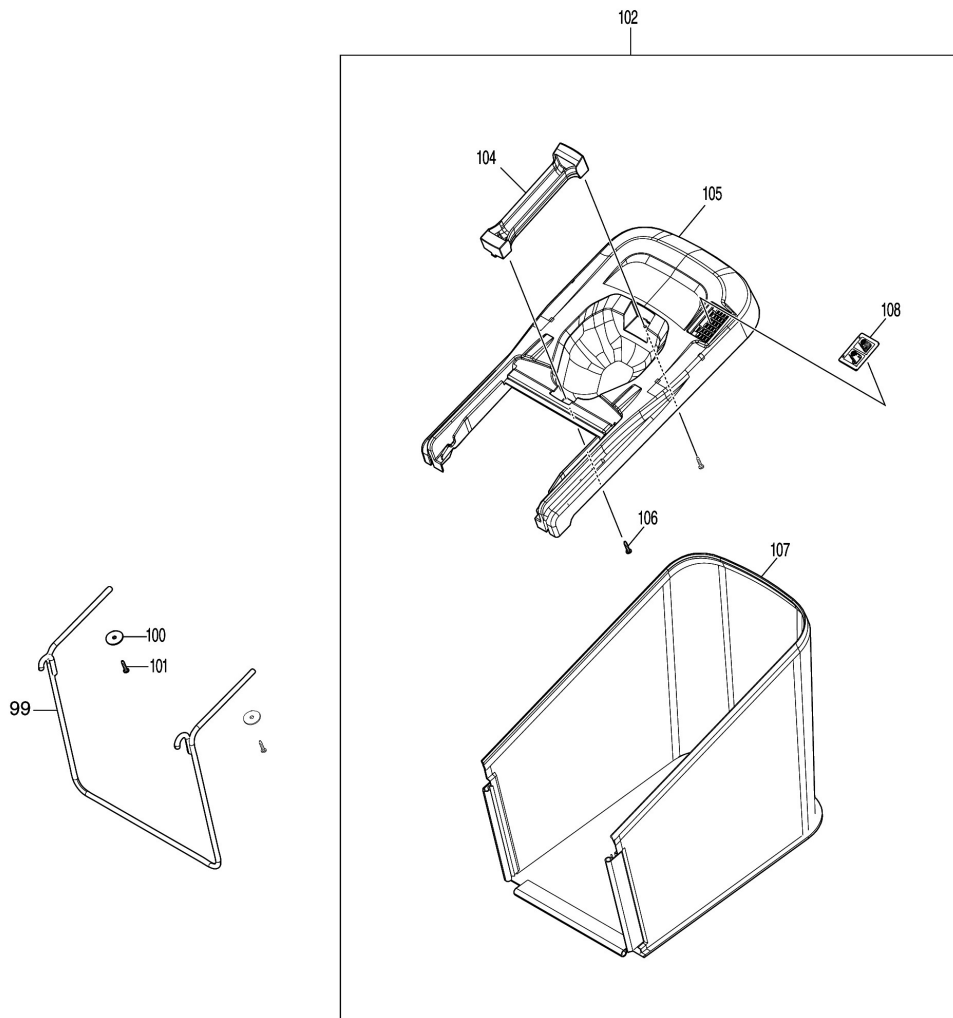

Model No.DLM432 430MM CORDLESS LAWN MOWER

Model No.DLM432 430MM CORDLESS LAWN MOWER

Položka	Objednávacie číslo	Popis	Zmena	ks	New/Old	Možnosť 1	Možnosť 2	Poznámka
001	326636-0	SWITCH LEVER		1				
002	231876-6	TENSION SPRING 9		1				
003	911138-5	PAN HEAD SCREW M4X20		2				
004	455075-8	LEVER		1				
005	455078-2	ARM		1				
007	143510-5	UPPER PIPE COMPLETE		1				
008	459804-1	SWITCH BOX		1				
009	233068-3	COMPRESSION SPRING 6		1				
010	455074-0	SWITCH BUTTON		1				
011	650730-9	SWITCH TG72BD-6		1				
012	687124-5	STRAIN RELIEF		1				
013	265999-8	TAPPING SCREW 4X25		2				
014	140N15-0	SWITCH BOX COVER COMPLETE K		1				
C10	890374-5	INDICATION LABEL		1				
015	266326-2	TAPPING SCREW 4X18		4				
016	266326-2	TAPPING SCREW 4X18		1				
017	456352-1	SWITCH LEVER CASE COVER		1				
018	456351-3	SWITCH LEVER CASE		1				
019	326635-2	LOWER PIPE		1				
020	265A14-4	CUP H. SQUARE NECK BOLT M6X50		2				
021	264070-5	THUMB NUT M6		2				
024	266729-0	THUMB SCREW M8X35		2				
026	459809-1	HOLDER		2				
027	660393-3	POWER SUPPLY CORD		1				
028	140N21-5	BATTERY COVER COMPLETE E		1				
C10	8005W1-7	CAUTION LABEL		1				
029	890375-3	CAUTION LABEL		1				
030	856L50-3	DLM432 NAME PLATE		1				
031	856L57-9	DLM432 SERIAL NO. LABEL		1				
032	8005W9-1	INDICATION LABEL		1				
033	8005W4-1	INDICATION LABEL		1				
034	8005W5-9	INDICATION LABEL		1				
035	266459-3	TAPPING SCREW 5X25		2				
036	273675-0	GRIP A		1				
037	643890-4	KEY		1				
038	266326-2	TAPPING SCREW 4X18		3				
039	183N35-1	TERMINAL HOUSING SET		1				
C10	263005-3	RUBBER PIN 6		4				
D10		INC. 41						
040	644809-6	TERMINAL		2				
041	183N35-1	TERMINAL HOUSING SET		1				
C10	263005-3	RUBBER PIN 6		4				
D10		INC. 39						
042	266326-2	TAPPING SCREW 4X18		3