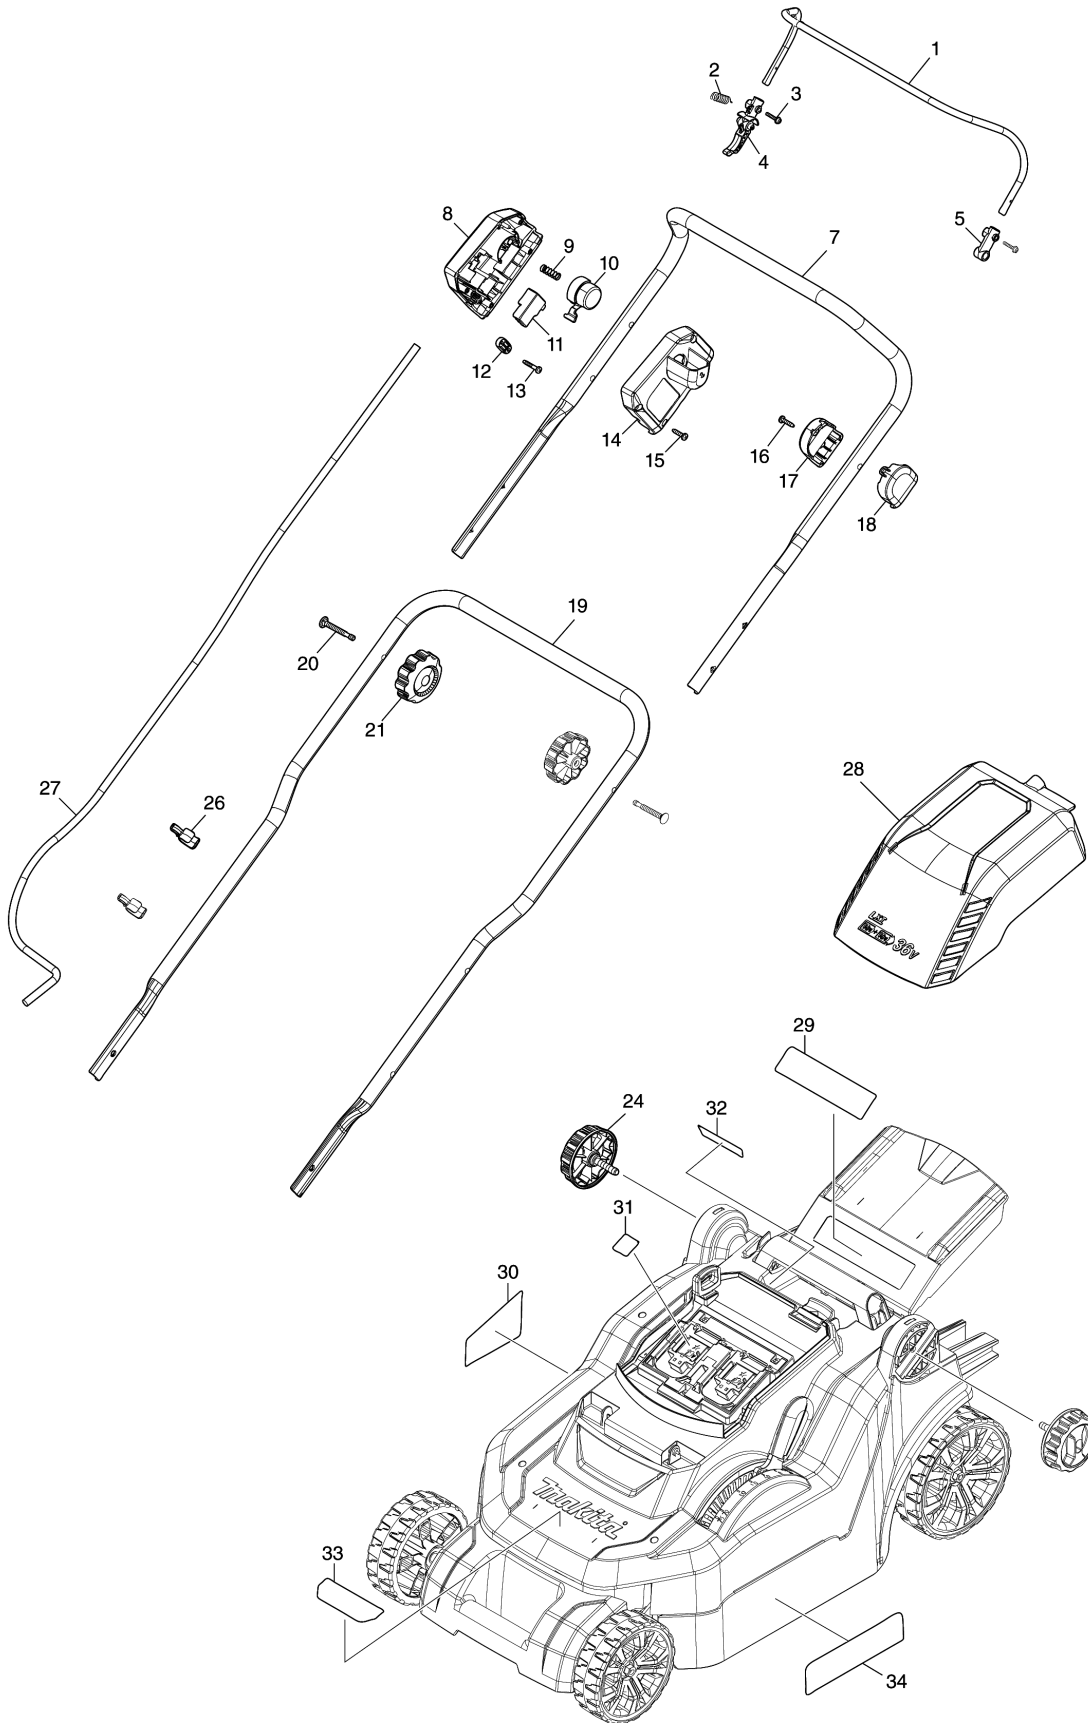

Model No.DLM382 380MM CORDLESS LAWN MOWER

### Model No.DLM382 380MM CORDLESS LAWN MOWER

## Model No.DLM382 380MM CORDLESS LAWN MOWER

Položka	Objednávacie číslo	Popis	Zmena	ks	New/Old	Možnosť 1	Možnosť 2	Poznámka
001	326636-0	SWITCH LEVER		1				
002	231876-6	TENSION SPRING 9		1				
003	911138-5	SKRUTKA M4x20		2				
004	455075-8	LEVER		1				
005	455078-2	ARM		1				
007	143510-5	UPPER PIPE COMPLETE		1				
008	459804-1	SWITCH BOX		1				
009	233068-3	COMPRESSION SPRING 6		1				
010	455074-0	SWITCH BUTTON		1				
011	650730-9	SWITCH TG72BD-6		1				
012	687124-5	DRŽIAK KÁBLA MT240/953T955		1				
013	265999-8	SKRUTKA SAMOREZNÁ 4x25		2				
014	140N15-0	SWITCH BOX COVER COMPLETE K		1				
C10	890374-5	INDICATION LABEL		1				
015	266326-2	SKRUTKA SAMOREZNÁ		4				
016	266326-2	SKRUTKA SAMOREZNÁ		1				
017	456352-1	SWITCH LEVER CASE COVER		1				
018	456351-3	SWITCH LEVER CASE		1				
019	327413-3	LOWER PIPE		1				
020	265A14-4	CUP H. SQUARE NECK BOLT M6X50		2				
021	264070-5	THUMB NUT M6		2				
024	266729-0	THUMB SCREW M8X35		2				
026	459809-1	HOLDER		2				
027	660393-3	POWER SUPPLY CORD		1				
028	140N21-5	BATTERY COVER COMPLETE E		1				
C10	8005W1-7	CAUTION LABEL		1				
029	890375-3	CAUTION LABEL		1				
030	856L30-9	DLM382 NAME PLATE		1				
031	856L35-9	DLM382 SERIAL NO. LABEL		1				
032	8005W9-1	INDICATION LABEL		1				
033	8005W7-5	INDICATION LABEL		1				
034	8005W8-3	INDICATION LABEL		1				
035	266459-3	TAPPING SCREW 5X25		2				
036	273675-0	GRIP A		1				
037	643890-4	KEY		1				
038	266326-2	SKRUTKA SAMOREZNÁ		3				
039	183N35-1	TERMINAL HOUSING SET		1				
C10	263005-3	KOLÍK GUMA 6 2414		4				
D10		INC. 41						
040	644809-6	TERMINAL		2				
041	183N35-1	TERMINAL HOUSING SET		1				
C10	263005-3	KOLÍK GUMA 6 2414		4				
D10		INC. 39						