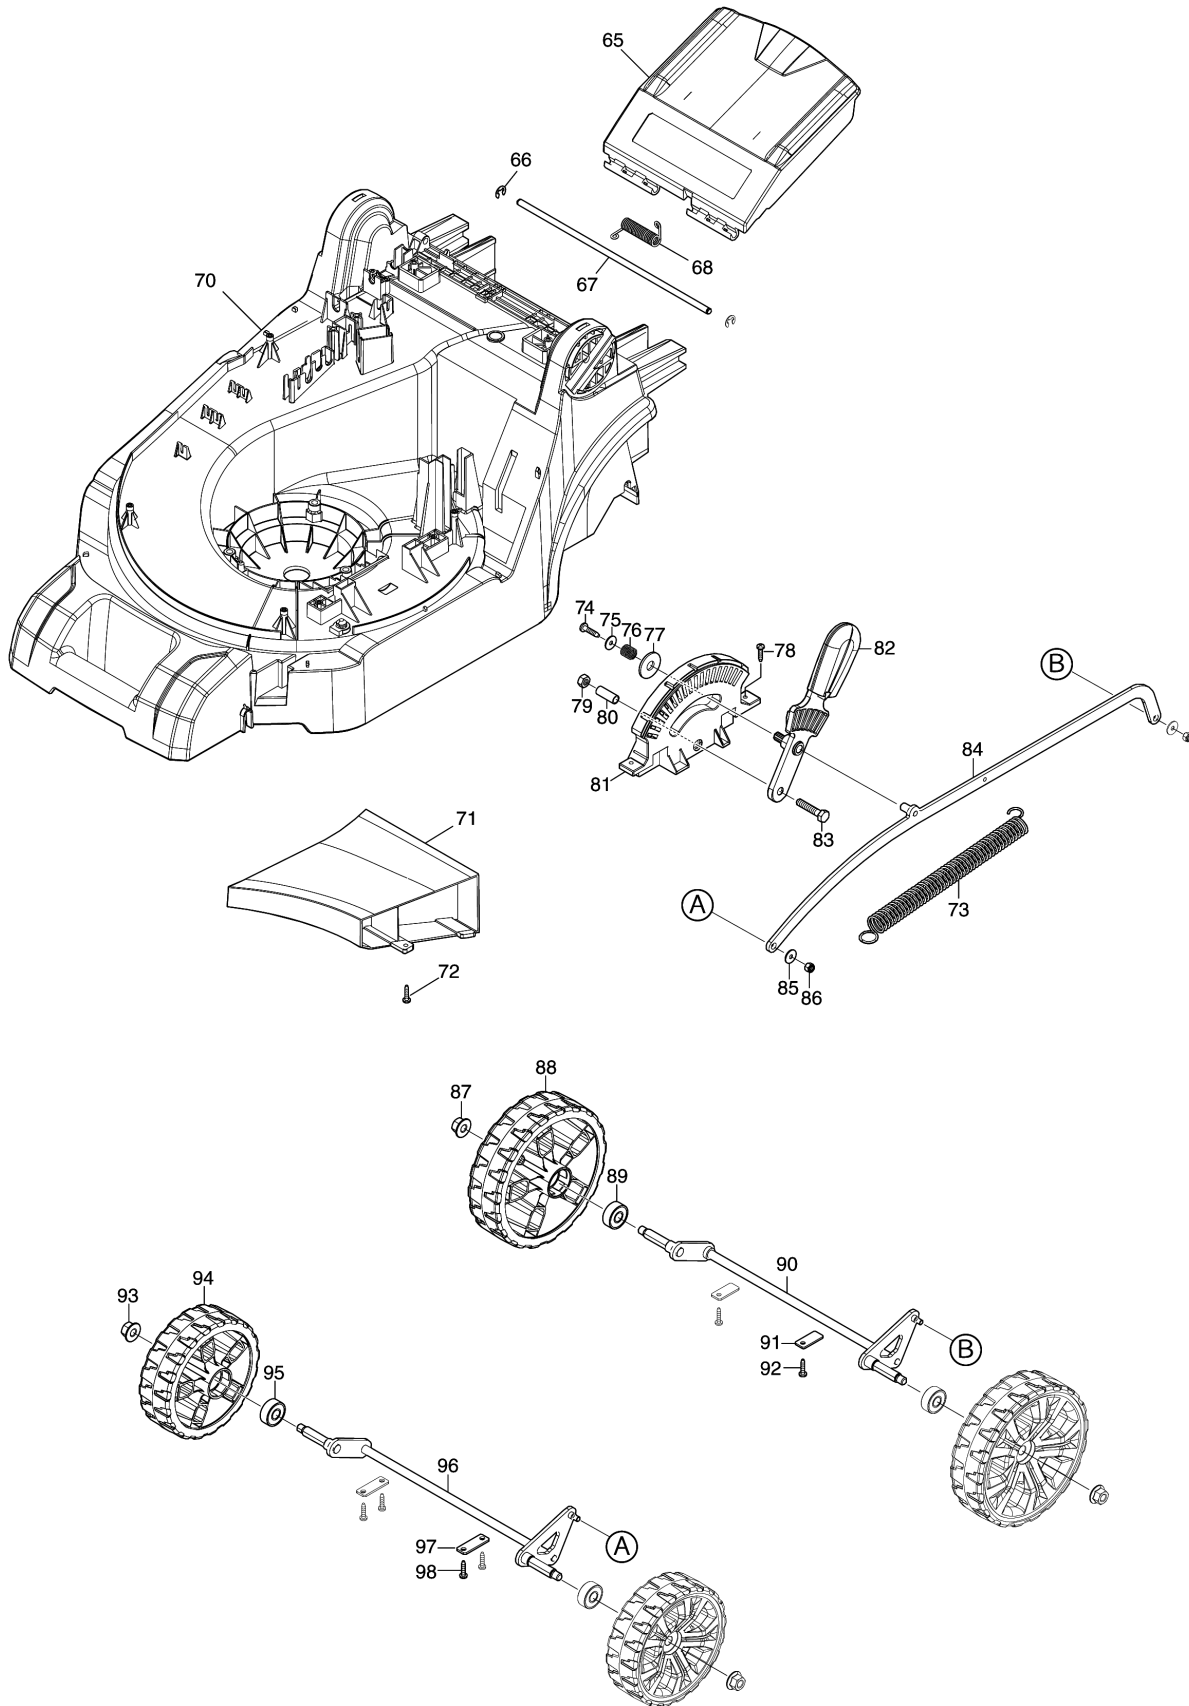

Model No.DLM382 380MM CORDLESS LAWN MOWER

### Model No.DLM382 380MM CORDLESS LAWN MOWER

## Model No.DLM382 380MM CORDLESS LAWN MOWER

Položka	Objednávacie číslo	Popis	Zmena	ks	New/Old	Možnosť 1	Možnosť 2	Poznámka
001	326636-0	SWITCH LEVER		1				
002	231876-6	TENSION SPRING 9		1				
003	911138-5	SKRUTKA M4x20		2				
004	455075-8	LEVER		1				
005	455078-2	ARM		1				
007	143510-5	UPPER PIPE COMPLETE		1				
008	459804-1	SWITCH BOX		1				
009	233068-3	COMPRESSION SPRING 6		1				
010	455074-0	SWITCH BUTTON		1				
011	650730-9	SWITCH TG72BD-6		1				
012	687124-5	DRŽIAK KÁBLA MT240/953T955		1				
013	265999-8	SKRUTKA SAMOREZNÁ 4x25		2				
014	140N15-0	SWITCH BOX COVER COMPLETE K		1				
C10	890374-5	INDICATION LABEL		1				
015	266326-2	SKRUTKA SAMOREZNÁ		4				
016	266326-2	SKRUTKA SAMOREZNÁ		1				
017	456352-1	SWITCH LEVER CASE COVER		1				
018	456351-3	SWITCH LEVER CASE		1				
019	327413-3	LOWER PIPE		1				
020	265A14-4	CUP H. SQUARE NECK BOLT M6X50		2				
021	264070-5	THUMB NUT M6		2				
024	266729-0	THUMB SCREW M8X35		2				
026	459809-1	HOLDER		2				
027	660393-3	POWER SUPPLY CORD		1				
028	140N21-5	BATTERY COVER COMPLETE E		1				
C10	8005W1-7	CAUTION LABEL		1				
029	890375-3	CAUTION LABEL		1				
030	856L30-9	DLM382 NAME PLATE		1				
031	856L35-9	DLM382 SERIAL NO. LABEL		1				
032	8005W9-1	INDICATION LABEL		1				
033	8005W7-5	INDICATION LABEL		1				
034	8005W8-3	INDICATION LABEL		1				
035	266459-3	TAPPING SCREW 5X25		2				
036	273675-0	GRIP A		1				
037	643890-4	KEY		1				
038	266326-2	SKRUTKA SAMOREZNÁ		3				
039	183N35-1	TERMINAL HOUSING SET		1				
C10	263005-3	KOLÍK GUMA 6 2414		4				
D10		INC. 41						
040	644809-6	TERMINAL		2				
041	183N35-1	TERMINAL HOUSING SET		1				
C10	263005-3	KOLÍK GUMA 6 2414		4				
D10		INC. 39						