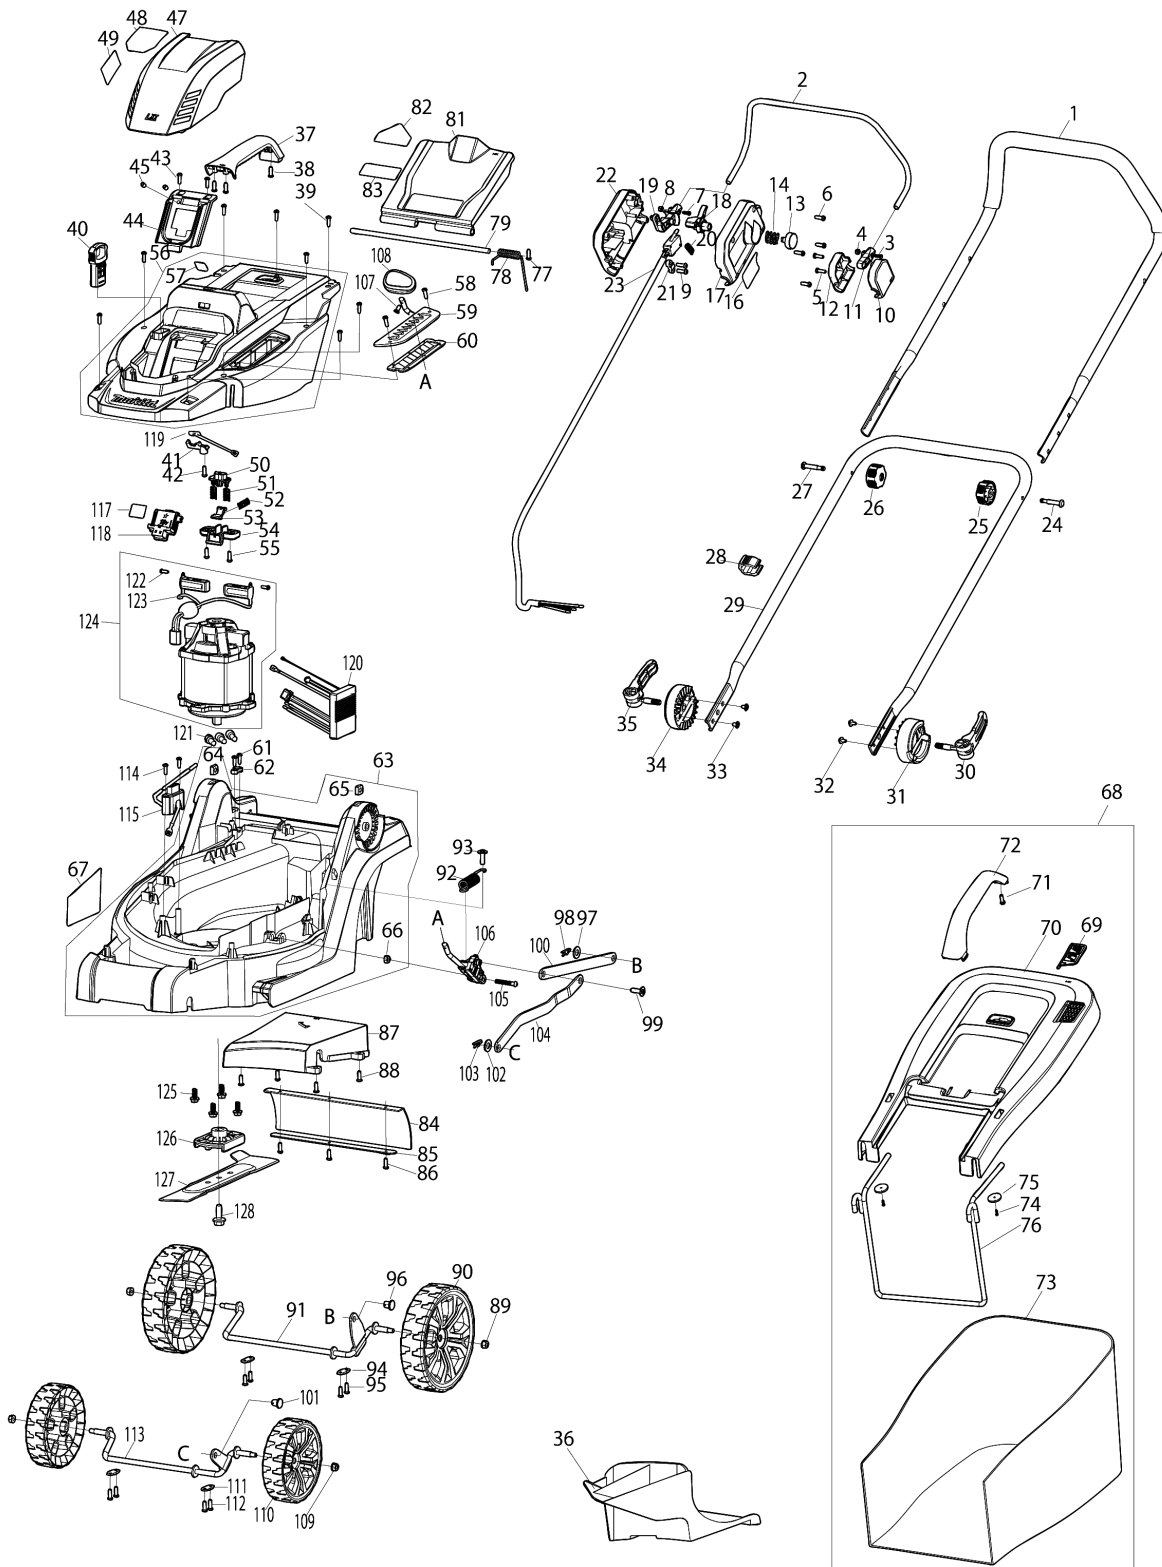

Model No.DLM330 330MM CORDLESS LAWN MOWER

Model No.DLM330 330MM CORDLESS LAWN MOWER

Položka	Objednávacie číslo	Popis	Zmena	ks	New/Old	Možnosť 1	Možnosť 2	Poznámka
001	GB00000136	UPPER HANDLE		1				
002	GB00000044	SWITCH LEVER		1				
003	GB00000045	PAN HEAD SCREW M4X18		1				
004	GB00000046	HEX LOCK NUT M4		1				
005	GB00000003	TAPPING SCREW ST4.2X15		2				
006	GB00000003	TAPPING SCREW ST4.2X15		4				
007	GB00000045	PAN HEAD SCREW M4X18		1				
008	GB00000046	HEX LOCK NUT M4		1				
009	GB00000003	TAPPING SCREW ST4.2X15		2				
010	GB00000047	SWITCH LEVER HINGE BOX L		1				
011	GB00000048	SWITCH LEVER END CAP L		1				
012	GB00000049	SWITCH LEVER HINGE BOX R		1				
013	GB00000050	SWITCH LINK BUTTON		1				
014	GB00000051	COMPRESSION SPRING		1				
016	GB00000153	SWITCH OPERATION LABEL		1				
017	GB00000053	SWITCH BOX COVER L		1				
018	GB00000054	SWITCH CONTROL LINK		1				
019	GB00000055	SWITCH LEVER END CAP R		1				
020	GB00000056	TENSION SPRING		1				
021	GB00000057	CORD CLAMP		1				
022	GB00000058	SWITCH BOX COVER R		1				
023	GB00000138	SWITCH&CORD ASSY		1				
024	GB00000060	SQUARE NECK BOLT M6X42		1				
025	GB00000061	KNOB NUT M6		1				
026	GB00000061	KNOB NUT M6		1				
027	GB00000060	SQUARE NECK BOLT M6X42		1				
028	GB00000062	CORD CLIP		1				
029	GB00000063	LOWER HANDLE		1				
030	GB00000064	TENSION LEVER ASSY		1				
031	GB00000065	HANDLE FIX BLOCK		1				
032	GB00000066	TRAS HEAD TAPPING SCREW 4X8		2				
033	GB00000066	TRAS HEAD TAPPING SCREW 4X8		2				
034	GB00000065	HANDLE FIX BLOCK		1				
035	GB00000064	TENSION LEVER ASSY		1				
036	GB00000067	MULCHING PLUG		1				
037	GB00000068	CARRYNG HANDLE		1				
038	GB00000003	TAPPING SCREW ST4.2X15		3				
039	GB00000003	TAPPING SCREW ST4.2X15		8				
040	GB00000069	KEY		1				
041	GB00000070	INDICATOR UNIT MOUNT		1				
042	GB00000003	TAPPING SCREW ST4.2X15		1				
043	GB00000003	TAPPING SCREW ST4.2X15		2	*			
043-1	GB00000158	FLANGED TAPPING SCREW ST4.2X15	>	2				
044	GB00000071	BATTERY HOLDER		1				