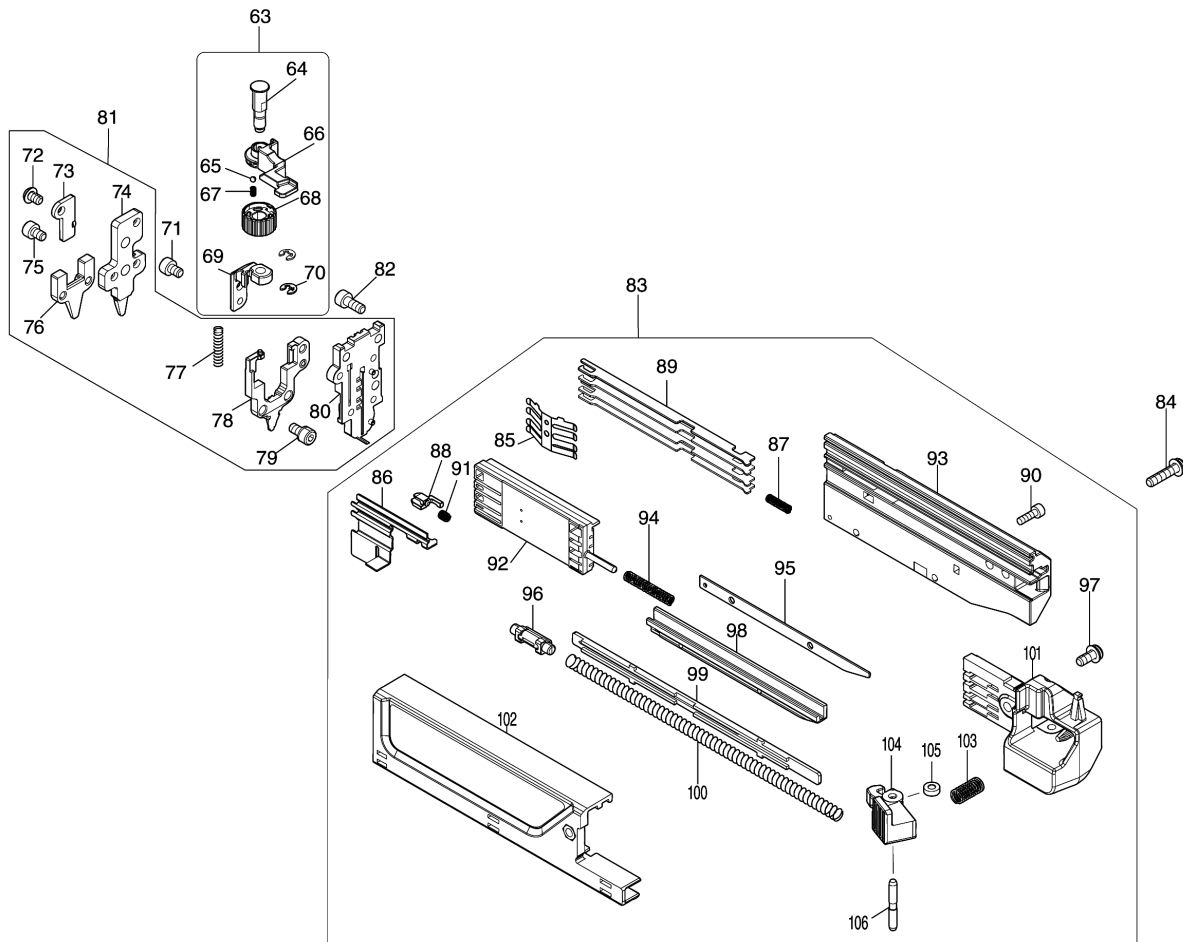

Model No.PT001G CORDLESS PIN NAILER

Model No.PT001G CORDLESS PIN NAILER

Položka	Objednávacie číslo	Popis	Zmena	ks	New/Old	Možnosť 1	Možnosť 2	Poznámka
001	183V33-3	HOUSING SET		1				
C10	263005-3	RUBBER PIN 6		2				
C20	252126-6	HEX. LOCK NUT M4-7		2				
C30	931102-0	HEX. NUT M4		1				
C40	8007R2-2	XGT LOGO LABEL		1				
D10		INC. 12						
002	915101-0	BINDING HEAD SCREW M4X6		4				
003	8116E5-4	PT001G NAME PLATE		1				
004	413D63-5	FRONT COVER		1				
005	256882-0	FLAT FILLISTER HD. PIN 4		1				
006	347528-0	UPPER PLATE		1				
007	347933-1	RAIL		1				
008	347935-7	DRIVER		1				
009	266130-9	TAPPING SCREW BIND PT 3X16		1				
010	911173-3	PAN HEAD SCREW M4X45		1				
011	413D62-7	HOUSING R COVER		1				
012	183V33-3	HOUSING SET		1				
C10	263005-3	RUBBER PIN 6		2				
C20	252126-6	HEX. LOCK NUT M4-7		2				
C30	931102-0	HEX. NUT M4		1				
C40	8007R2-2	XGT LOGO LABEL		1				
D10		INC. 1						
013	266130-9	TAPPING SCREW BIND PT 3X16		9				
014	347936-5	BOTTOM PLATE		1				
015	327939-5	GUIDE BOLT		1				
016	266199-3	HEX.SOCKET HEAD BOLT M4X6		4				
017	313406-6	BOTTOM HOLDER		1				
018	413330-4	COUNTER WEIGHT HOLDER		4				
019	251566-5	H.S.H BOLT M4X6 WITH W		2				
020	347146-4	PINION GUIDE		2				
021	313421-0	COUNTER WEIGHT A		2				
022	310925-3	COUNTER WEIGHT B		2				
023	136695-4	COUNTER WEIGHT ASS'Y		1				
D10		INC. 7,14-22,24-33,35-39						
024	136104-3	SPUR GEAR ASSEMBLY		2				
025	326902-5	PINION SHAFT		2				
026	347938-1	GUIDE RAIL L		1				
027	232741-2	COMPRESSION SPRING 17		1				
028	347939-9	GUIDE RAIL R		1				
029	347937-3	HAMMER		1				
030	422457-9	CUSHION		1				
031	253804-1	FLAT WASHER 6		1				
032	312C49-9	HOLDER		1				
033	252273-3	HEX. NUT M6		1				

Please order the parts with part number.

Print Date 14/7/2022