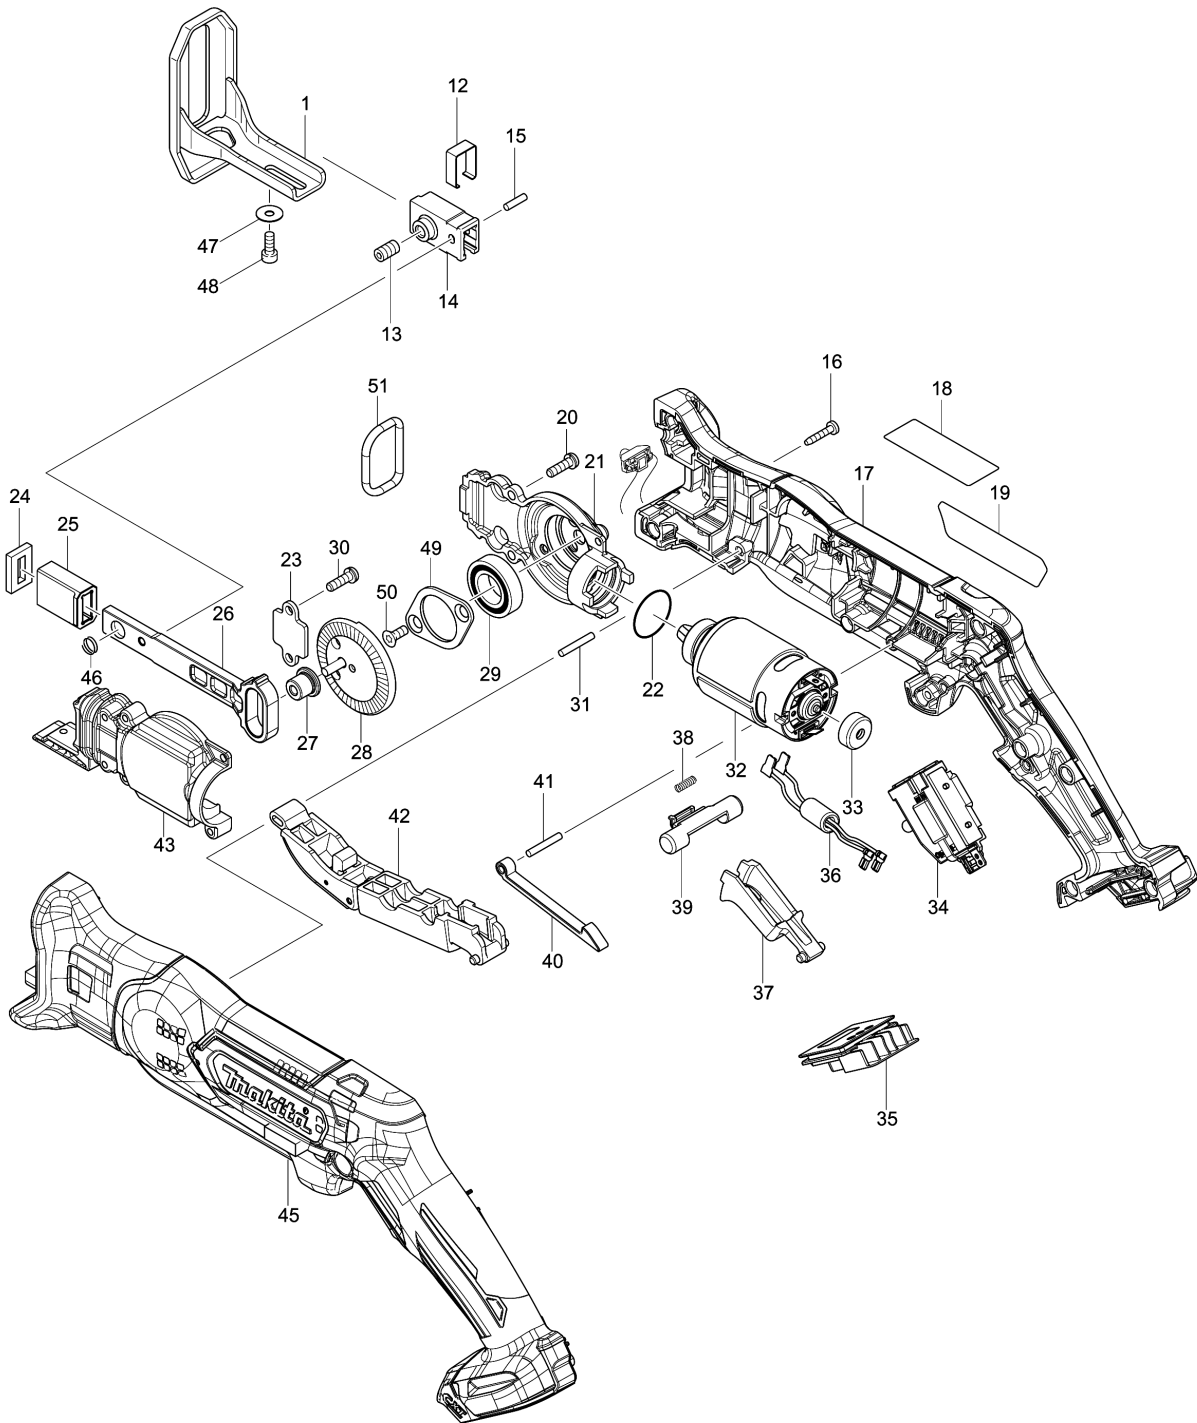

Model No. JR105D CORDLESS RECIPRO SAW

Model No.JR105D CORDLESS RECIPRO SAW

Položka	Objednávacie číslo	Popis	Zmena	ks	New/Old	Možnosť 1	Možnosť 2	Poznámka
001	165740-8	SHOE		1				
012	346526-1	CLAMPER		1				
013	251961-9	H.S.SET SCREW(FLAT POINT)M6X10		1				
014	310497-8	BLADE CLAMP		1	*			
014-1	310978-2	BLADE CLAMP	<	1				
015	256157-7	PIN 3		1				
016	266429-2	SKRUTKA 3X16MM		10				
017	183C31-3	HOUSING SET		1				
C10	263002-9	KOLÍK GUMA 4		3				
D10		INC. 45						
019	851J07-7	JR105D NAME PLATE		1	*			
019-1	851J06-9	JR105D NAME PLATE	<	1				
020	266747-8	PAN HEAD SCREW M4X14 WITH WM		3				
021	319060-4	GEAR HOUSING		1				
022	213961-7	O-KRÚŽOK 22 AC3600		1				
023	346525-3	PLATE		1				
024	443185-3	FELT SEAL		1				
025	313220-0	PÚZDRO TIAHLA JR100D		1				
026	313269-0	SLIDER N		1				
027	313270-5	COLLARED SLEEVE 4		1				
028	142284-5	GEAR COMPLETE		1				
029	211242-3	LOŽISKO GULIČKOVÉ 6902ZZ		1				
030	266747-8	PAN HEAD SCREW M4X14 WITH WM		2				
031	256158-5	KOLÍK 3 256158-5		1				
032	629165-5	DC MOTOR		1				
033	424467-2	KRYTKA JR100D		1				
034	632F46-0	SWITCH UNIT		1				
C10	620447-8	LED CIRCUIT		1				
035	644813-5	TERMINAL		1				
036	632F66-4	LINE FILTER UNIT		1				
037	453072-8	PÁČKA VYPÍNAČA JR100D		1				
038	233438-6	PRUŽINA 4 BDF/BHP		1				
039	454661-2	LOCK OFF LEVER R		1				
040	313219-5	PÁČKA JR100D		1				
041	256158-5	KOLÍK 3 256158-5		1				
042	141128-6	KRYT VYPÍNAČA JR100D		1				
043	319061-2	GEAR HOUSING COVER		1				
045	183C31-3	HOUSING SET		1				
C10	263002-9	KOLÍK GUMA 4		3				
D10		INC. 17						
046	234258-1	COMPRESSION SPRING 7		1				
047	253874-0	PODLOŽKA 4 9741/BO4900V		1				
048	922112-8	IMBUSOVA SKRUTKA 4x10		1				
049	285738-0	BEARING RETAINER 36		1				