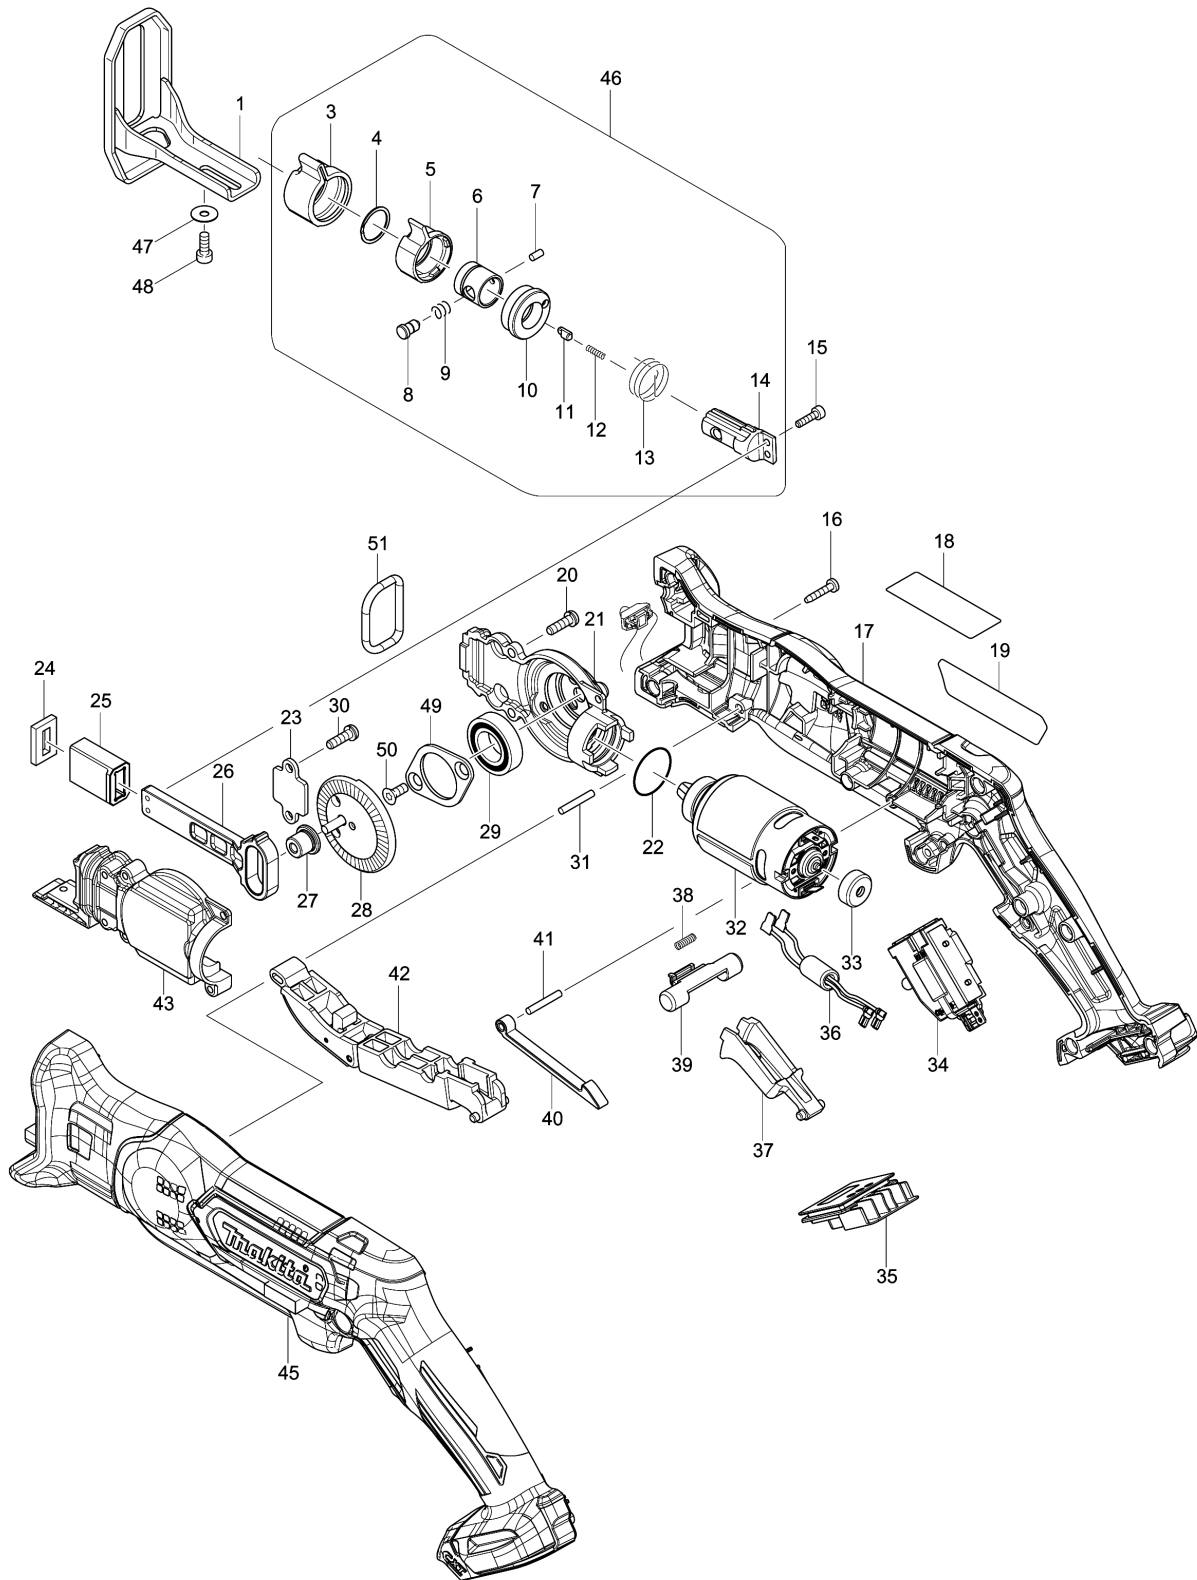

Model No. JR103D CORDLESS RECIPRO SAW

Model No.JR103D CORDLESS RECIPRO SAW

Položka	Objednávacie číslo	Popis	Zmena	ks	New/Old	Možnosť 1	Možnosť 2	Poznámka
001	165740-8	SHOE		1				
003	424466-4	PROTECTOR		1				
004	257981-1	RETAINING RING (EXT)16		1				
005	310496-0	DRIVING SLEEVE		1				
006	331963-2	GUIDE SLEEVE		1				
007	268094-3	PIN 3		1				
008	256492-3	SHOULDER PIN 5		1				
009	233345-3	COMPRESSION SPRING 6		1				
010	453071-0	CONNECTING SLEEVE		1				
011	310495-2	PUSH PIN		1	*			
011-1	310859-0	PUSH PIN	O	1	*			
011-2	310912-2	PUSH PIN	S	1				
012	233025-1	COMPRESSION SPRING 2		1	*			
012-1	232472-3	COMPRESSION SPRING 2	S	1				
013	233594-2	TORSION SPRING 17		1				
014	326113-2	BLADE GUIDE		1				
015	265910-0	HEX. SOCKET HEAD BOLT M3X12		2				
016	266429-2	TAPPING SCREW 3X16		10				
017	183C31-3	HOUSING SET		1				
C10	263002-9	RUBBER PIN 4		3				
D10		INC. 45						
019	851H90-2	JR103D NAME PLATE		1	*			
019-1	851H89-7	JR103D NAME PLATE	<	1				
020	266747-8	PAN HEAD SCREW M4X14 WITH WM		3				
021	319060-4	GEAR HOUSING		1				
022	213961-7	O RING 22		1				
023	346525-3	PLATE		1				
024	443185-3	FELT SEAL		1				
025	313220-0	SLIDER GUIDE		1				
026	313271-3	SLIDER		1				
027	313270-5	COLLARED SLEEVE 4		1				
028	142284-5	GEAR COMPLETE		1				
029	211242-3	BALL BEARING 6902ZZ		1				
030	266747-8	PAN HEAD SCREW M4X14 WITH WM		2				
031	256158-5	PIN 3		1				
032	629165-5	DC MOTOR		1				
033	424467-2	CAP		1				
034	632F46-0	SWITCH UNIT		1				
C10	620447-8	LED CIRCUIT		1				
035	644813-5	TERMINAL		1				
036	632F66-4	LINE FILTER UNIT		1				
037	453072-8	SWITCH LEVER R		1				
038	233438-6	COMPRESSION SPRING 4		1				
039	454661-2	LOCK OFF LEVER R		1				