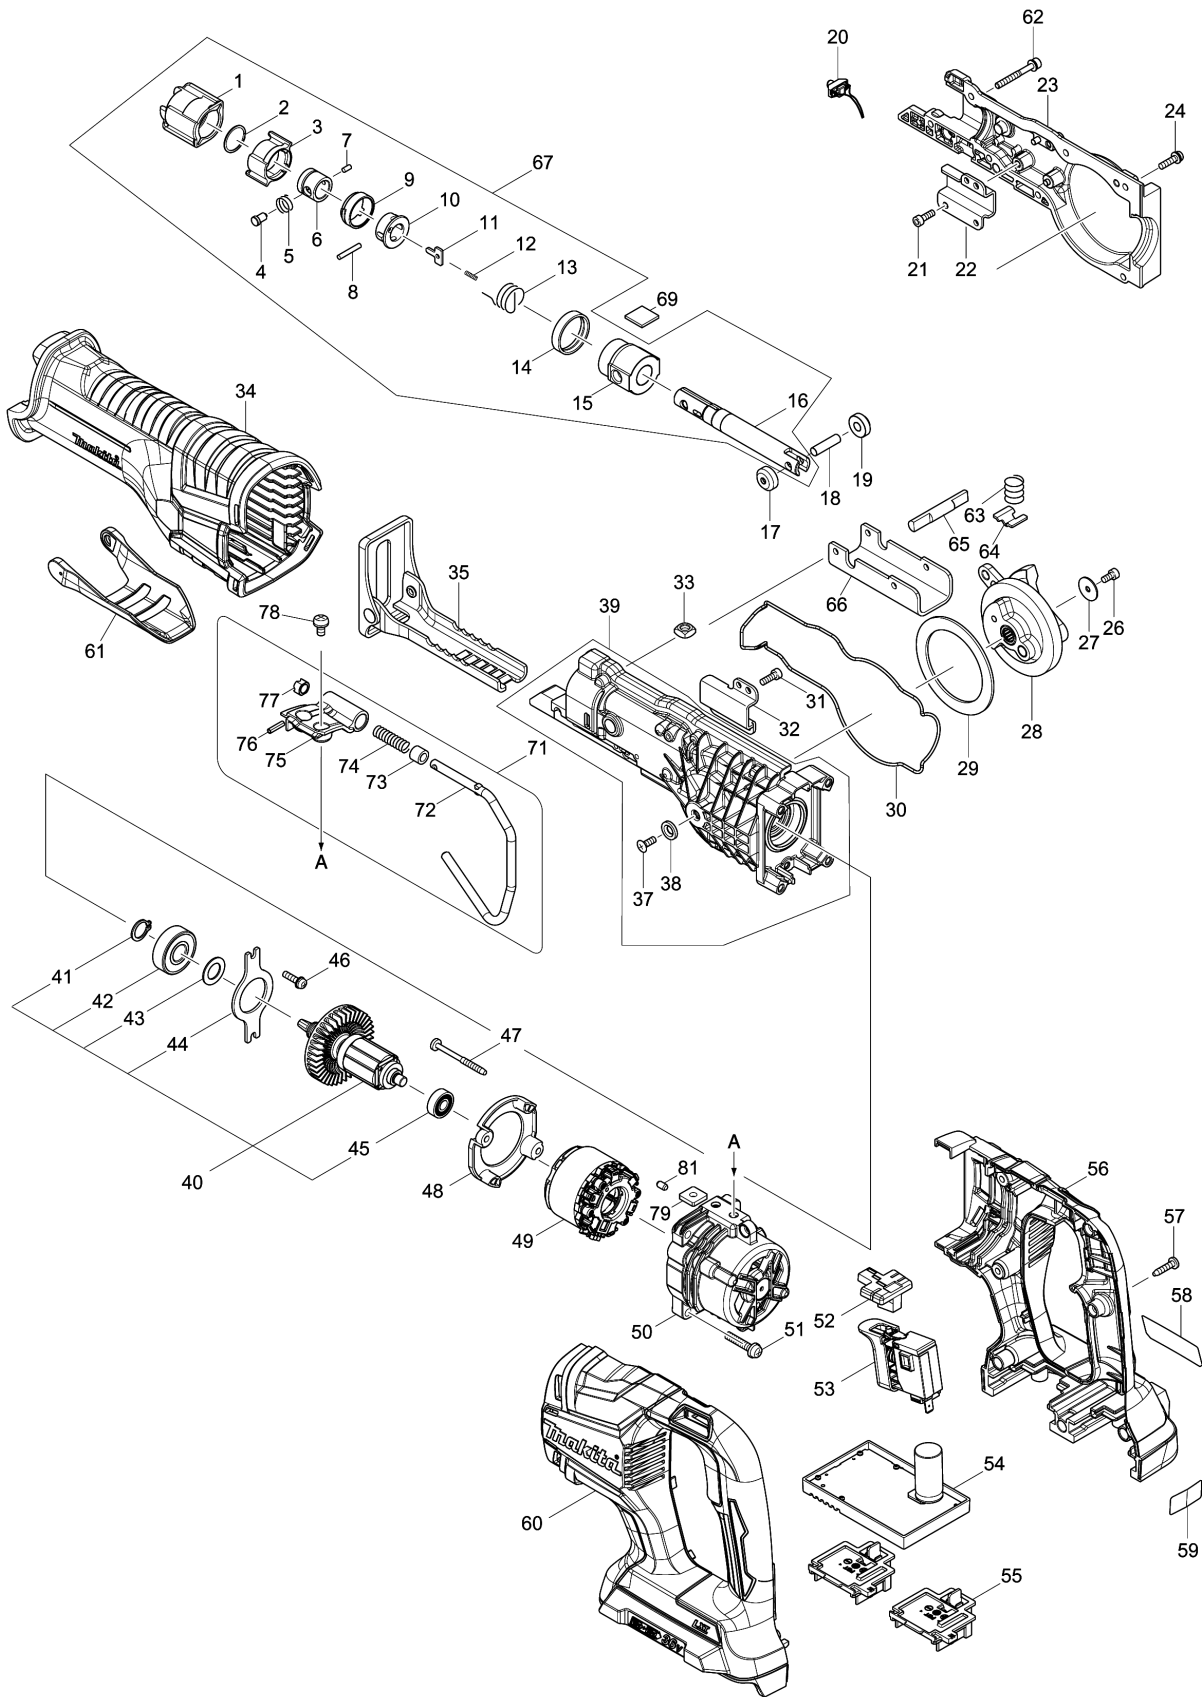

Model No.DJR360 CORDLESS RECIPRO SAW

Model No.DJR360 CORDLESS RECIPRO SAW

Položka	Objednávacie číslo	Popis	Zmena	ks	New/Old	Možnosť 1	Možnosť 2	Poznámka
001	424763-8	PROTECTOR		1				
002	257952-8	RETAINING RING (EXT) 18		1	*			
002-1	257430-8	RETAINING RING(EXT)18	S	1				
003	310662-9	DRIVING SLEEVE		1				
004	256569-4	SHOULDER PIN 5		1				
005	234381-2	COMPRESSION SPRING 6		1				
006	331720-8	GUIDE SLEEVE		1	*			
006-1	327043-0	GUIDE SLEEVE	S	1				
007	268094-3	PIN 3		1				
008	256158-5	PIN 3		1				
009	417791-0	DRIVING SLEEVE GUIDE		1				
010	418311-3	SLEEVE		1				
011	345214-7	PUSH PLATE		1				
012	233025-1	COMPRESSION SPRING 2		1				
013	231687-9	TORSION SPRING 17		1				
014	424762-0	RUBBER RING		1				
015	144012-4	SLIDER GUIDE COMPLETE		1				
C10	213151-2	OIL SEAL 14		1				
C20	213174-0	X RING 14		1				
016	161376-1	SLIDER		1				
017	310663-7	ROLLER		1				
018	268341-2	PIN 6		1				
019	310663-7	ROLLER		1				
020	620434-7	LED CIRCUIT		1				
021	922117-8	HEX. SOCKET HEAD BOLT M4X12		2	*			
021-1	265353-6	HEX. SOCKET HEAD BOLT M4X12	<	2				
022	346936-2	ROD GUIDE R		1				
023	143362-4	GEAR HOUSING R COMPLETE		1				
024	911128-8	P.H.SCREW M4X16 WITH WR		5				
026	922107-1	HEX. SOCKET HEAD BOLT M4X8		1	*			
026-1	265911-8	HEX. SOCKET HEAD BOLT M4X8	<	1				
027	267491-0	FLAT WASHER 4		1				
028	143359-3	GEAR COMPLETE		1	*			
028-1	140D35-4	GEAR COMPLETE	S	1				
029	267490-2	FLAT WASHER 54		1				
030	424764-6	SEAL RING		1				
031	922117-8	HEX. SOCKET HEAD BOLT M4X12		2	*			
031-1	265353-6	HEX. SOCKET HEAD BOLT M4X12	<	2				
032	346935-4	ROD GUIDE L		1				
034	424767-0	INSULATION COVER B		1				
035	161374-5	SHOE		1	*			
035-1	161809-6	SHOE	<	1				

Please order the parts with part number.

Print Date 11/5/2021