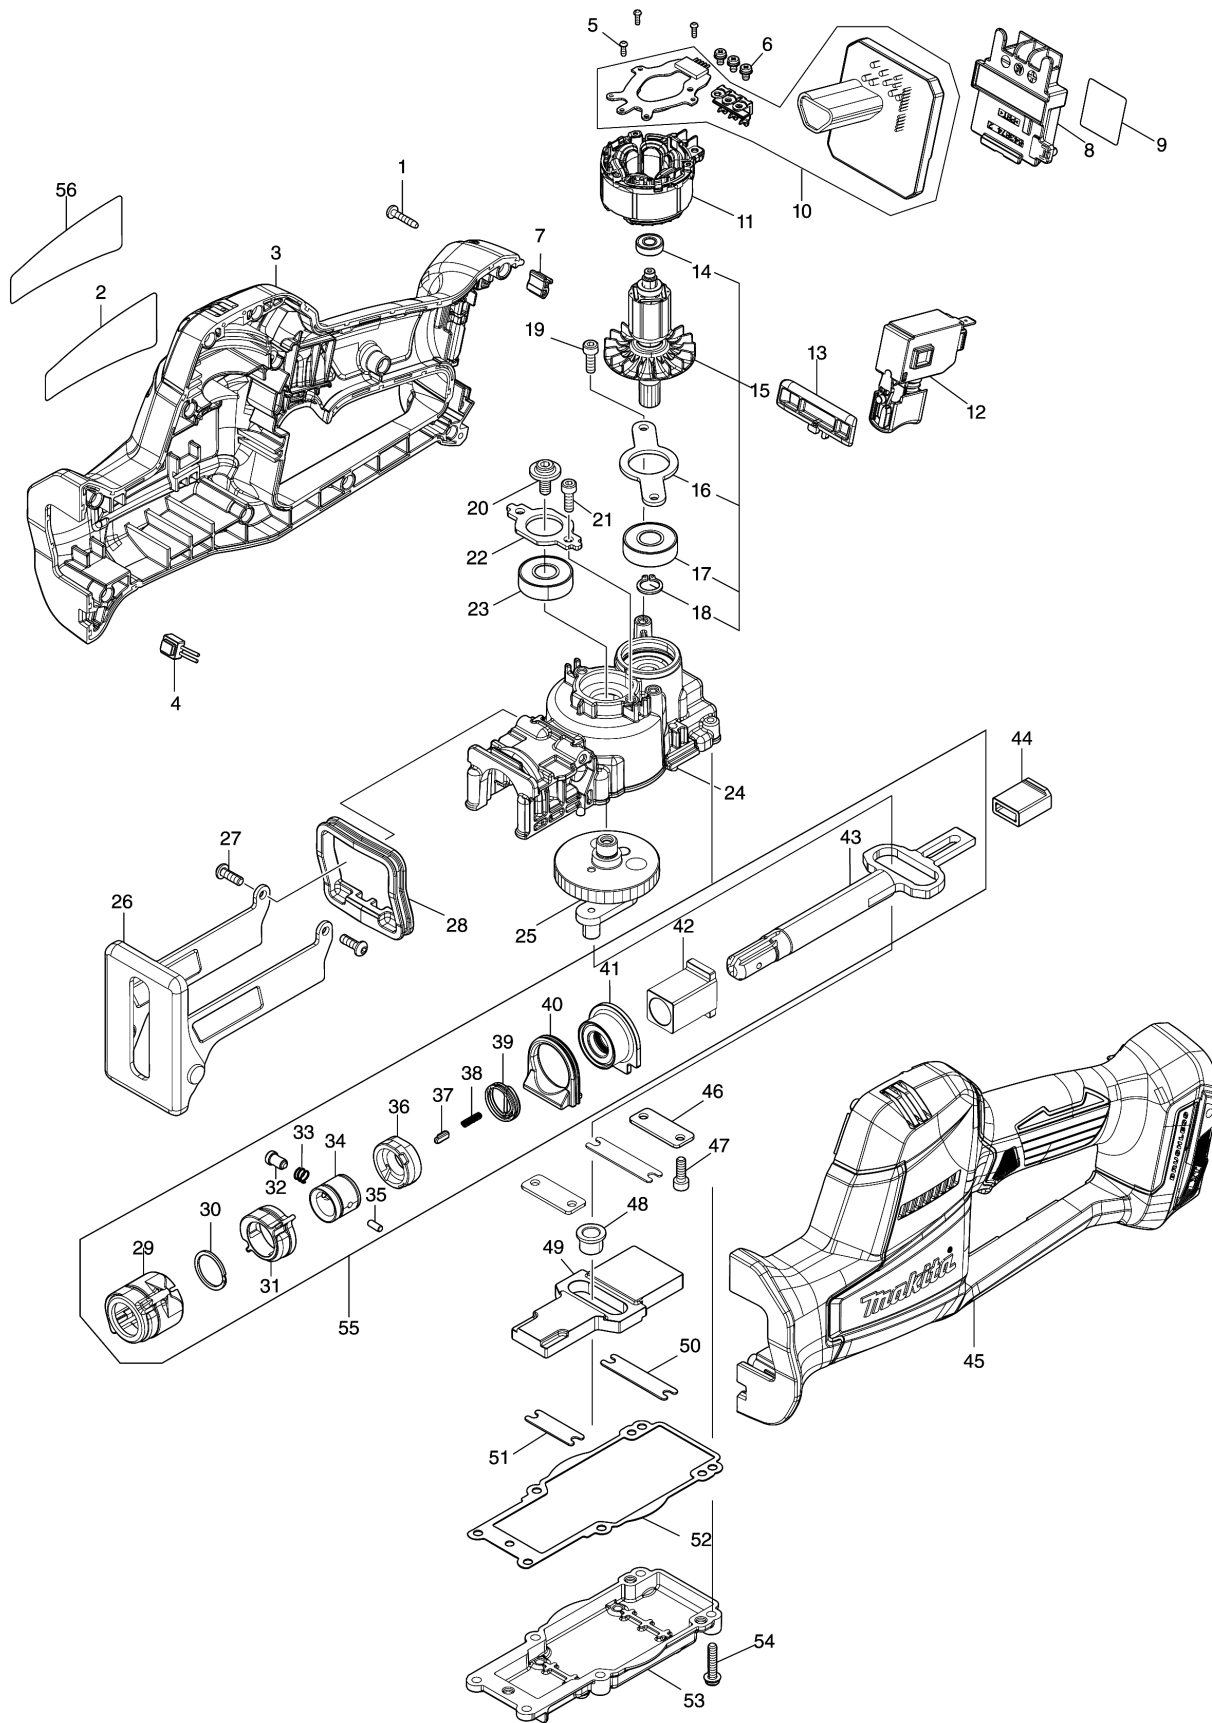

# Model No.DJR189 CORDLESS RECIPRO SAW

## Model No.DJR189 CORDLESS RECIPRO SAW

Položka	Objednávacie číslo	Popis	Zmena	ks	New/Old	Možnosť 1	Možnosť 2	Poznámka
001	266130-9	TAPPING SCREW BIND PT 3X16		11				
002	858X57-7	DJR189 NAME PLATE		1				
003	183W50-9	HOUSING SET		1				
C10	263005-3	RUBBER PIN 6		4				
C20	252126-6	HEX. LOCK NUT M4-7		2				
D10		INC. 45						
004	620K03-0	LED CIRCUIT		1				
005	266490-9	TAPPING SCREW PT 2X6		3				
006	652069-6	FLAT HEAD SCREW M3X6		3				
007	424517-3	CUSHION		1				
008	643874-2	TERMINAL		1				
009	858X65-8	DJR189 SERIAL NO. LABEL		1				
010	620K04-8	CONTROLLER		1				
011	629B65-1	STATOR		1				
012	650710-5	SWITCH C3JW-4B		1				
013	413L03-1	LOCK OFF BUTTON		1				
014	210039-7	BALL BEARING 695DDW		1				
015	519770-5	ROTOR ASS'Y		1				
D10		INC. 14,16-18						
016	285054-0	BEARING RETAINER 58		1				
017	210059-1	BALL BEARING 6000DDW		1				
018	961006-2	RETAINING RING S-10		1				
019	265353-6	HEX. SOCKET HEAD BOLT M4X12		2				
020	265C93-4	HEX. S.F.H. BOLT M5X12		1				
021	265353-6	HEX. SOCKET HEAD BOLT M4X12		2				
022	285055-8	BEARING RETAINER 33		1				
023	210059-1	BALL BEARING 6000DDW		1				
024	136824-9	GEAR HOUSING ASS'Y		1				
C10	263002-9	RUBBER PIN 4		2				
C20	213434-0	O RING 26		1				
025	141L92-3	GEAR COMPLETE		1				
026	162B95-4	SHOE		1				
027	265C84-5	HEX. SOCKET BUTTON BOLT M4X12		2				
028	422950-3	SEAL RING		1				
029	422949-8	PROTECTOR		1				
030	257430-8	RETAINING RING(EXT)18		1				
031	313448-0	DRIVING SLEEVE		1				
032	256569-4	SHOULDER PIN 5		1				
033	234381-2	COMPRESSION SPRING 6		1				
034	327650-9	GUIDE SLEEVE		1				
035	256A11-1	PIN 3		1				
036	458968-8	CONNECTING SLEEVE		1				
037	310912-2	PUSH PIN		1				