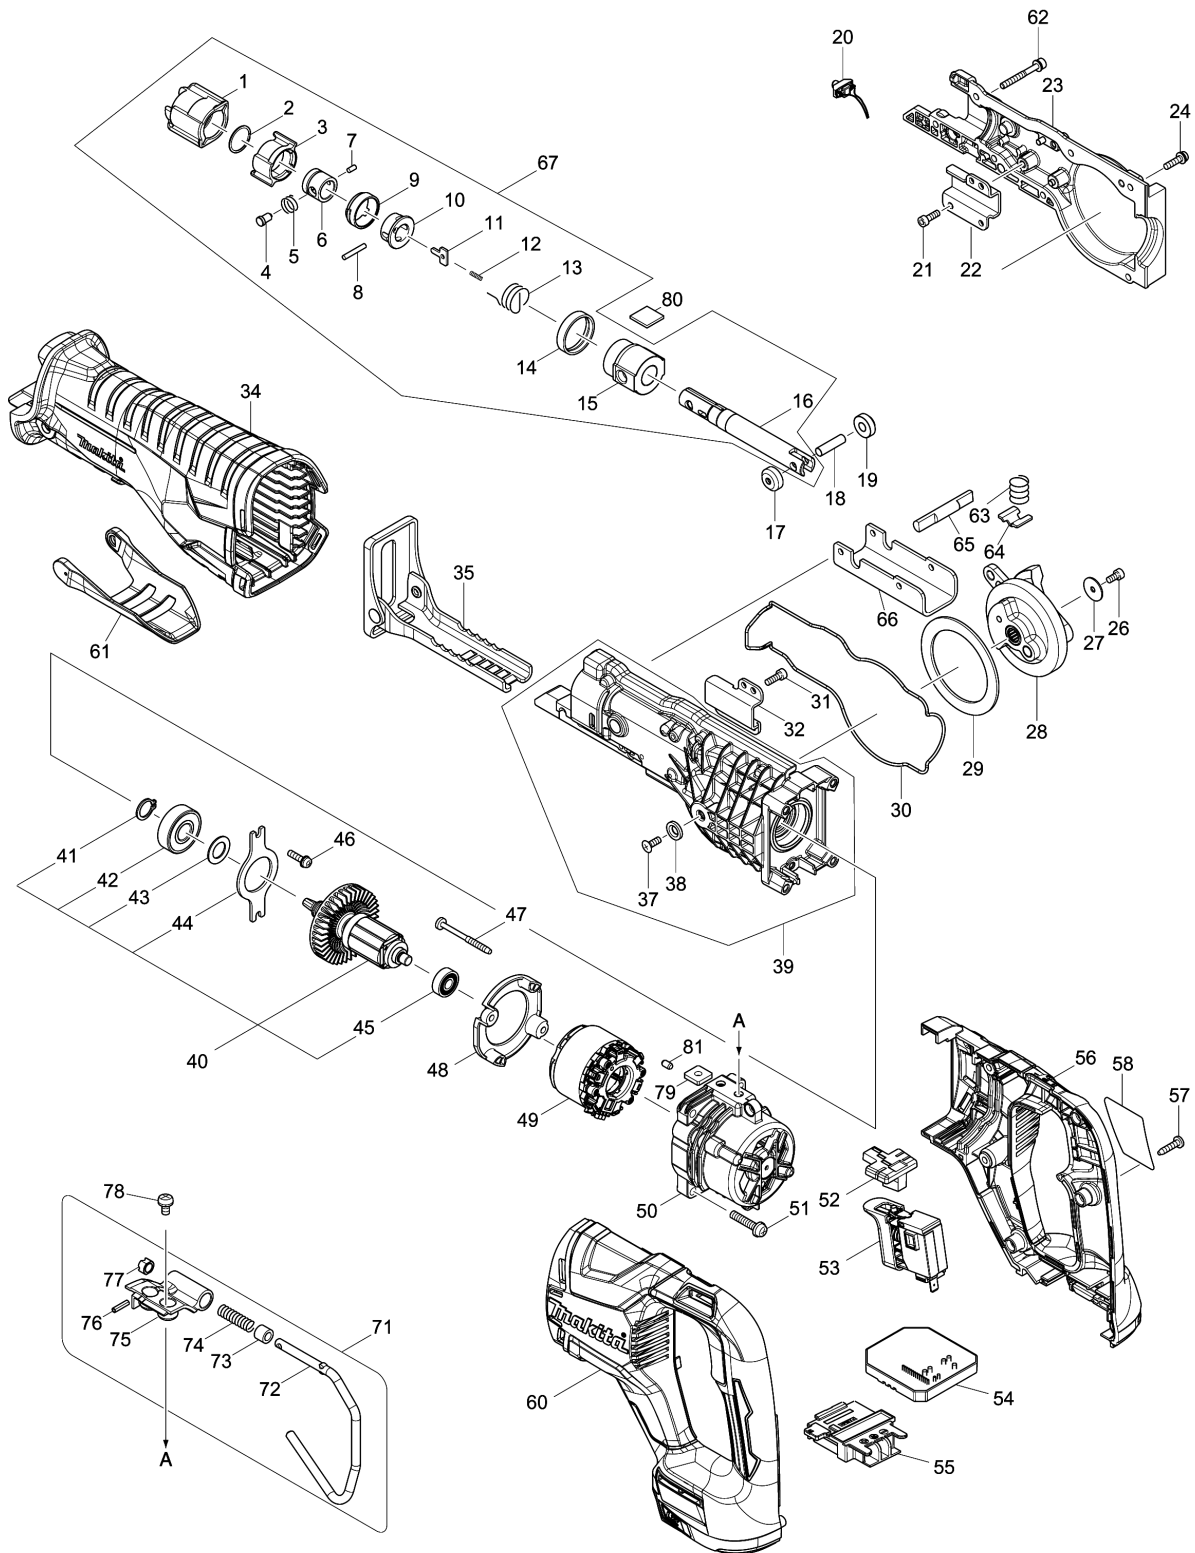

Model No.DJR187 CORDLESS RECIPRO SAW

Model No.DJR187 CORDLESS RECIPRO SAW

Položka	Objednávacie číslo	Popis	Zmena	ks	New/Old	Možnosť 1	Možnosť 2	Poznámka
001	424763-8	PROTECTOR		1				
002	257952-8	KRÚŽOK POISTNÝ 18		1	*			
002-1	257430-8	RETAINING RING(EXT)18	S	1				
003	310662-9	DRIVING SLEEVE		1				
004	256569-4	SHOULDER PIN 5		1				
005	234381-2	COMPRESSION SPRING 6		1				
006	331720-8	PÚZDRO BJR181		1	*			
006-1	327043-0	GUIDE SLEEVE	S	1				
007	268094-3	KOLÍK 3 JR3030T/3050T		1				
008	256158-5	KOLÍK 3 256158-5		1				
009	417791-0	VODIACI KRÚŽOK JR3030T/3050T		1				
010	418311-3	VYMEDZOVACÍ KRÚŽOK JR3030T/3000VT/180D		1				
011	345214-7	ZAISŤOVACIA PLATŇA JR3030T/3050T		1				
012	233025-1	PRUŽINA PRÍTLAČNÁ 2		1				
013	231687-9	PRUŽINA TORZNÁ 17 JR3070CT		1				
014	424762-0	RUBBER RING		1				
015	143365-8	SLIDER GUIDE COMPLETE		1				
C10	213151-2	SIMMEROV KRÚŽOK14 JR3050/6901VDW		1				
C20	213174-0	X-KRÚŽOK 14 JR3030T/3050T		1				
016	161376-1	SLIDER		1				
017	310663-7	ROLLER		1				
018	268341-2	PIN 6		1				
019	310663-7	ROLLER		1				
020	620434-7	LED CIRCUIT		1				
021	922117-8	HEX. SOCKET HEAD BOLT M4X12		2	*			
021-1	265353-6	SKRUTKA IMBUSOVÁ M4x12 4340CT-41FCT	<	2				
022	346936-2	ROD GUIDE R		1				
023	143362-4	GEAR HOUSING R COMPLETE		1				
024	911128-8	SKRUTKA M4x16		5				
026	922107-1	IMBUSOVA SKRUTKA M4x8		1	*			
026-1	265911-8	HEX. SOCKET HEAD BOLT M4X8	<	1				
027	267491-0	FLAT WASHER 4		1				
028	143359-3	GEAR COMPLETE		1	*			
028-1	140D35-4	GEAR COMPLETE	S	1				
029	267490-2	FLAT WASHER 54		1				
030	424764-6	SEAL RING		1				
031	922117-8	HEX. SOCKET HEAD BOLT M4X12		2	*			
031-1	265353-6	SKRUTKA IMBUSOVÁ M4x12 4340CT-41FCT	<	2				
032	346935-4	ROD GUIDE L		1				
034	424765-4	INSULATION COVER		1				
035	161374-5	SHOE		1	*			

Please order the parts with part number.

Print Date 20/1/2021