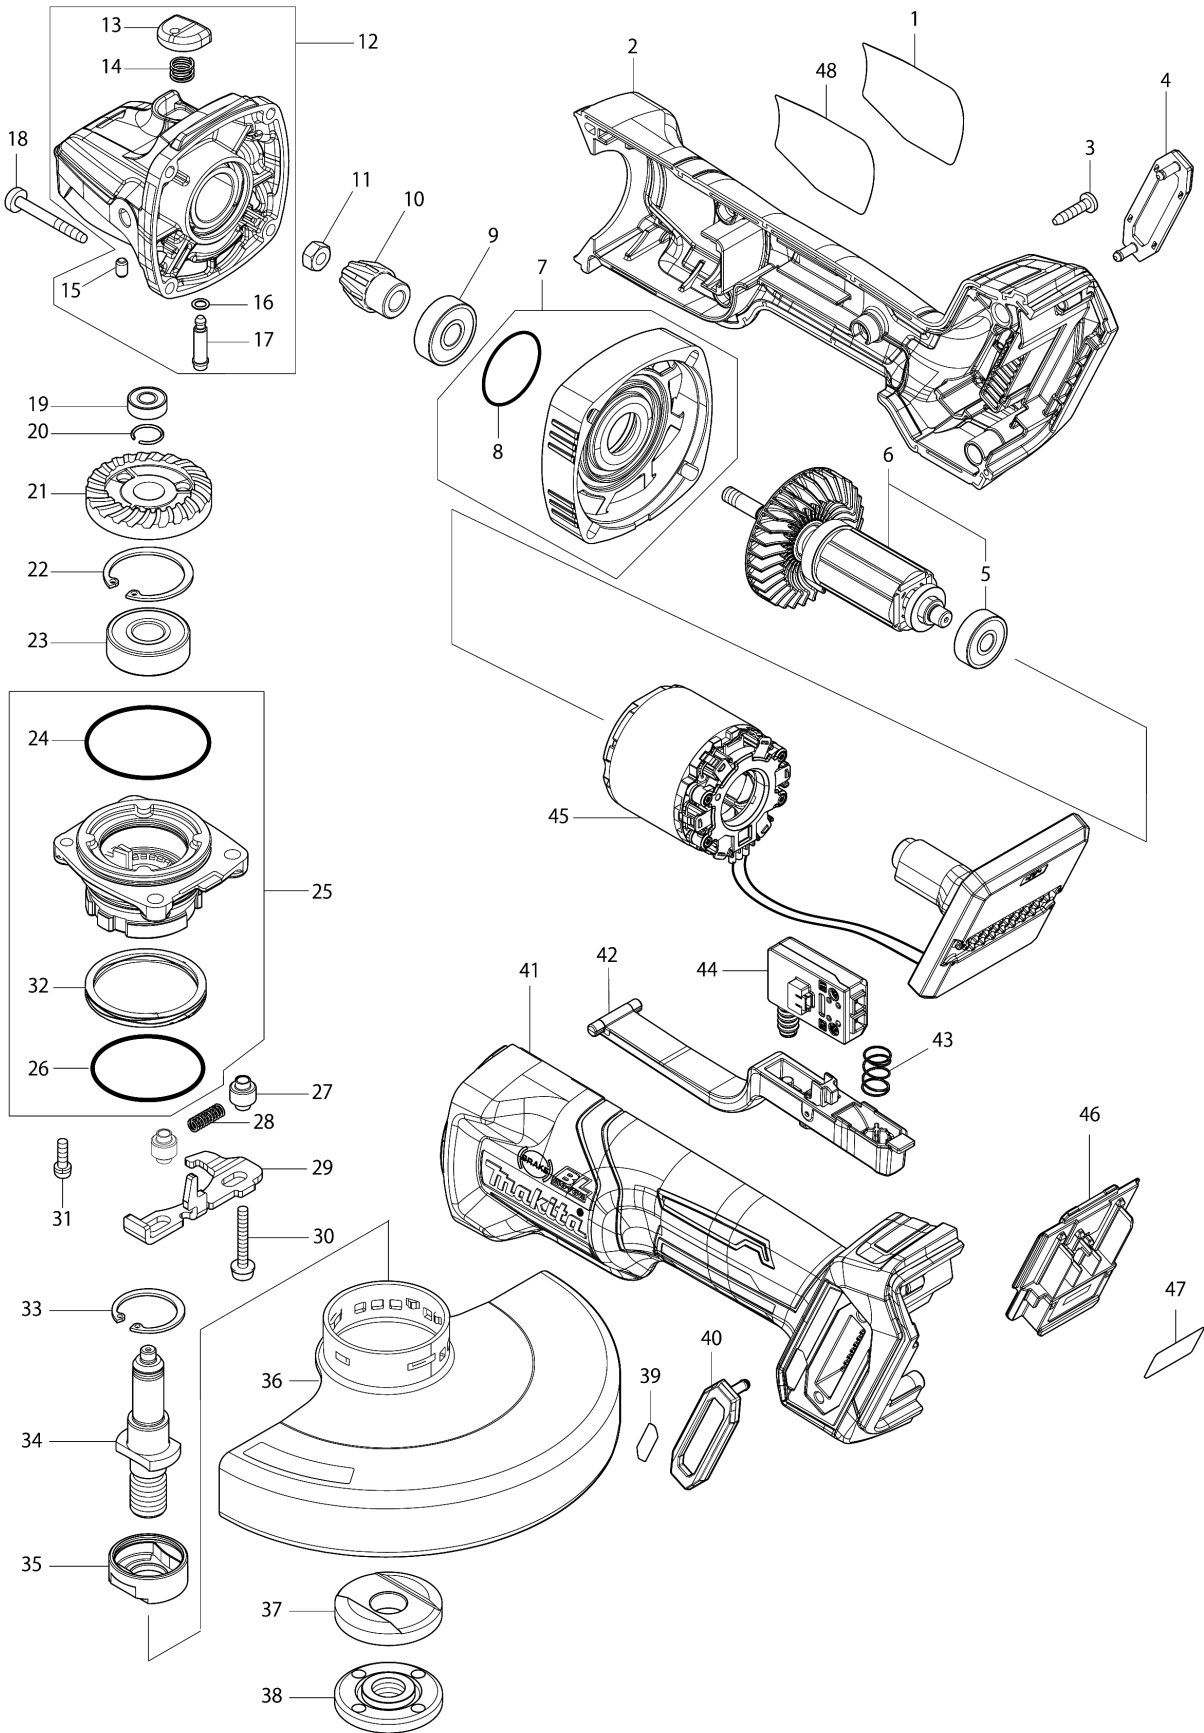

Model No.GA036G 150MM CORDLESS ANGLE GRINDER

Model No.GA036G 150MM CORDLESS ANGLE GRINDER

Položka	Objednávacie číslo	Popis	Zmena	ks	New/Old	Možnosť 1	Možnosť 2	Poznámka
001	8008U5-3	CLEAR LABEL		1				
002	183P29-8	MOTOR HOUSING SET		1				
C10	263005-3	RUBBER PIN 6		2				
D10		INC. 41						
003	266326-2	TAPPING SCREW 4X18		5				
004	422563-0	DUST COVER		1				
005	210023-2	BALL BEARING 627DDW		1				
006	519595-7	ROTOR ASS'Y		1				
D10		INC. 5						
007	136190-4	GEAR HOUSING COVER ASS'Y		1				
D10		INC. 8						
008	213445-5	O-RING 26		1				
009	210042-8	BALL BEARING 629LLB		1				
010	226976-5	SPIRAL BEVEL GEAR 10		1				
011	252186-8	HEX. NUT M6		1				
012	136198-8	GEAR HOUSING ASS'Y		1				
D10		INC. 13-17						
013	412234-7	PIN CAP		1				
014	233072-2	COMPRESSION SPRING 8		1				
015	263002-9	RUBBER PIN 4		1				
016	213960-9	O RING 5		1				
017	256546-6	SHOULDER PIN 4		1				
018	266048-4	TAPPING SCREW 4X40		4				
019	210033-9	BALL BEARING 696ZZ		1				
020	233950-6	RING SPRING 11		1				
021	226862-0	SPIRAL BEVEL GEAR 37		1				
022	962151-6	RETAINING RING R-32		1				
023	211129-9	BALL BEARING 6201DDW		1				
024	213622-9	O RING 45		1				
025	136347-7	BEARING BOX ASS'Y		1				
D10		INC. 24,26,32						
026	213510-0	O RING 36		1				
027	327322-6	SLEEVE 4		2				
028	232490-1	COMPRESSION SPRING 4		1				
029	347803-4	LEVER		1				
030	911159-7	PAN HEAD SCREW M4X30		2				
031	911138-5	P.H.SCREW M4X20 WITH WR		2				
032	232542-8	SCROW WAVE SPRING 41		1				
033	962105-3	RETAINING RING R-26		1				
034	326672-6	SPINDLE		1				
035	310514-4	LEAD FLANGE		1				
036	347776-1	WHEEL COVER 150		1				
037	224447-6	INNER FLANGE 42B		1				
038	224554-5	LOCK NUT 14-45		1				
039	8007R2-2	XGT LOGO LABEL		1				