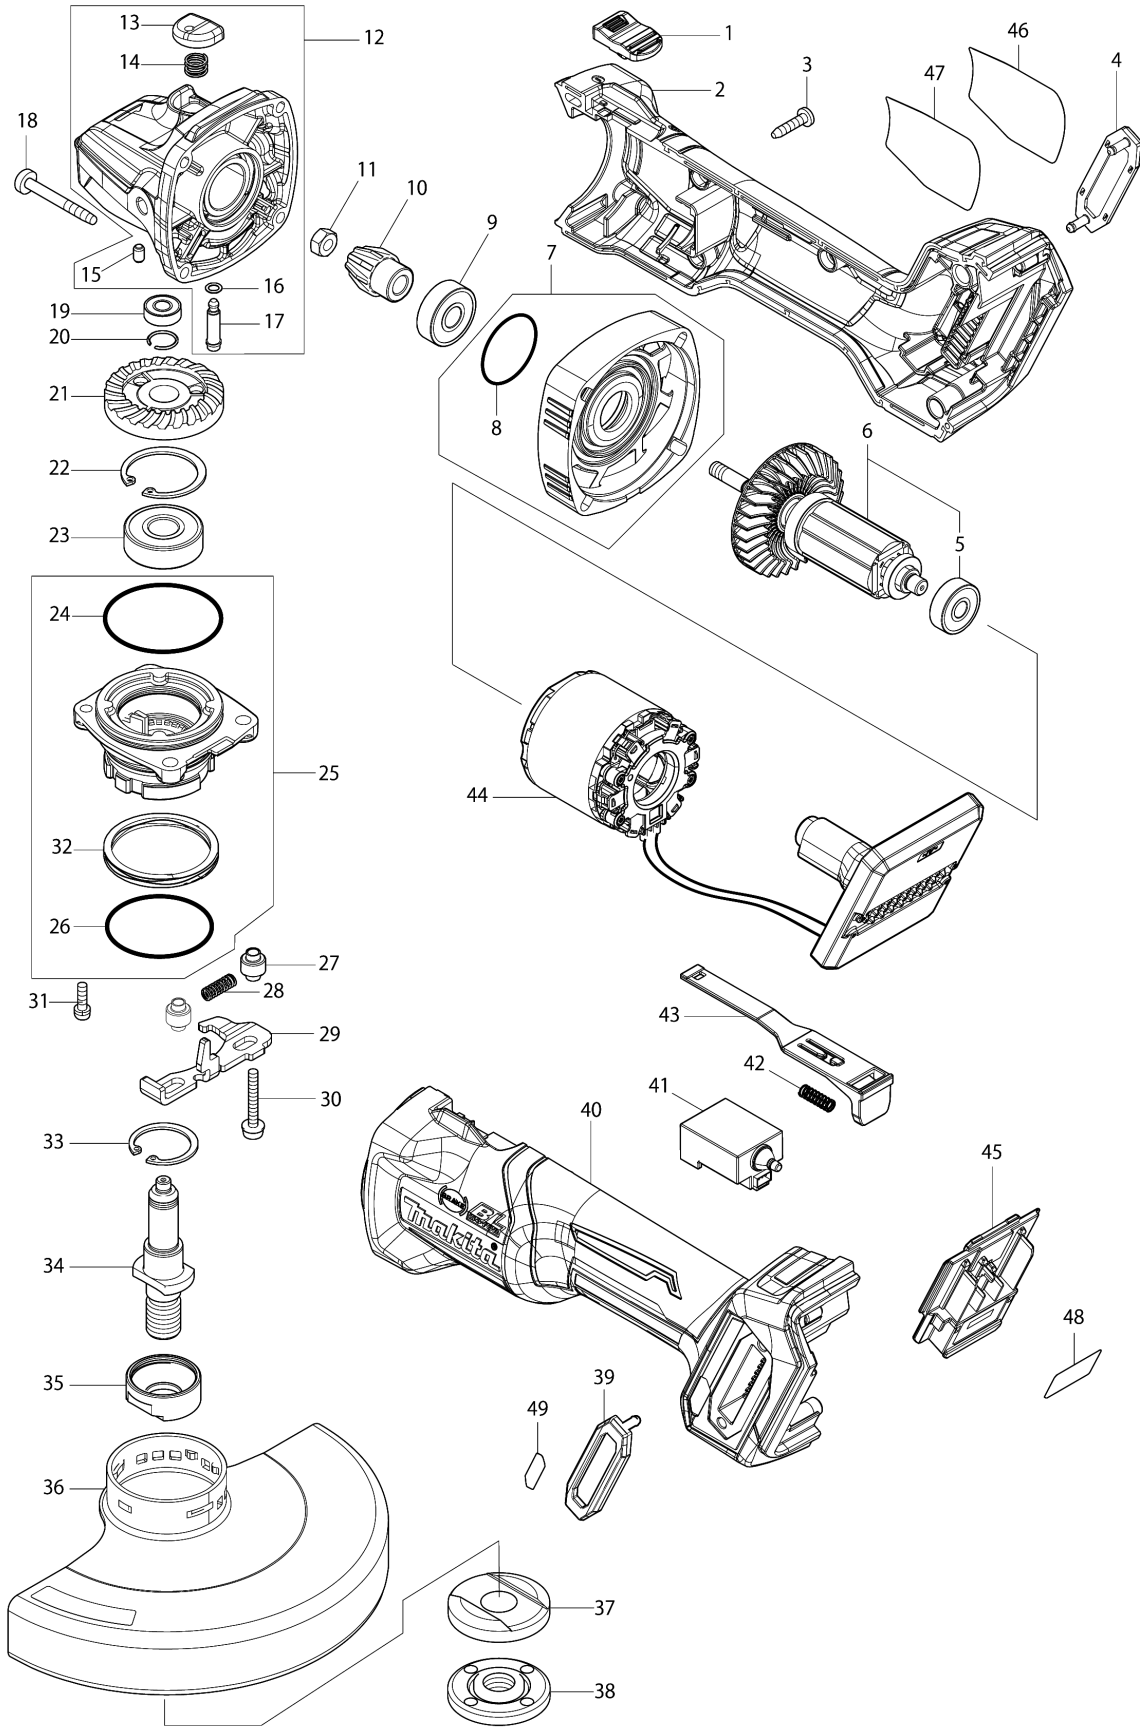

Model No.GA035G 150MM CORDLESS ANGLE GRINDER

Model No.GA035G 150MM CORDLESS ANGLE GRINDER

Položka	Objednávacie číslo	Popis	Zmena	ks	New/Old	Možnosť 1	Možnosť 2	Poznámka
001	455447-7	SWITCH KNOB		1				
002	183N63-6	MOTOR HOUSING SET		1				
C10	263005-3	RUBBER PIN 6		2				
D10		INC. 40						
003	266326-2	TAPPING SCREW 4X18		5				
004	422563-0	DUST COVER		1				
005	210023-2	BALL BEARING 627DDW		1				
006	519595-7	ROTOR ASS'Y		1				
D10		INC. 5						
007	136190-4	GEAR HOUSING COVER ASS'Y		1				
D10		INC. 8						
008	213445-5	O-RING 26		1				
009	210042-8	BALL BEARING 629LLB		1				
010	226976-5	SPIRAL BEVEL GEAR 10		1				
011	252186-8	HEX. NUT M6		1				
012	136198-8	GEAR HOUSING ASS'Y		1				
D10		INC. 13-17						
013	412234-7	PIN CAP		1				
014	233072-2	COMPRESSION SPRING 8		1				
015	263002-9	RUBBER PIN 4		1				
016	213960-9	O RING 5		1				
017	256546-6	SHOULDER PIN 4		1				
018	266048-4	TAPPING SCREW 4X40		4				
019	210033-9	BALL BEARING 696ZZ		1				
020	233950-6	RING SPRING 11		1				
021	226862-0	SPIRAL BEVEL GEAR 37		1				
022	962151-6	RETAINING RING R-32		1				
023	211129-9	BALL BEARING 6201DDW		1				
024	213622-9	O RING 45		1				
025	136347-7	BEARING BOX ASS'Y		1				
D10		INC. 24,26,32						
026	213510-0	O RING 36		1				
027	327322-6	SLEEVE 4		2				
028	232490-1	COMPRESSION SPRING 4		1				
029	347803-4	LEVER		1				
030	911159-7	PAN HEAD SCREW M4X30		2				
031	911138-5	P.H.SCREW M4X20 WITH WR		2				
032	232542-8	SCROW WAVE SPRING 41		1				
033	962105-3	RETAINING RING R-26		1				
034	326672-6	SPINDLE		1				
035	310514-4	LEAD FLANGE		1				
036	347776-1	WHEEL COVER 150		1				
037	224447-6	INNER FLANGE 42B		1				
038	224554-5	LOCK NUT 14-45		1				
039	422563-0	DUST COVER		1				