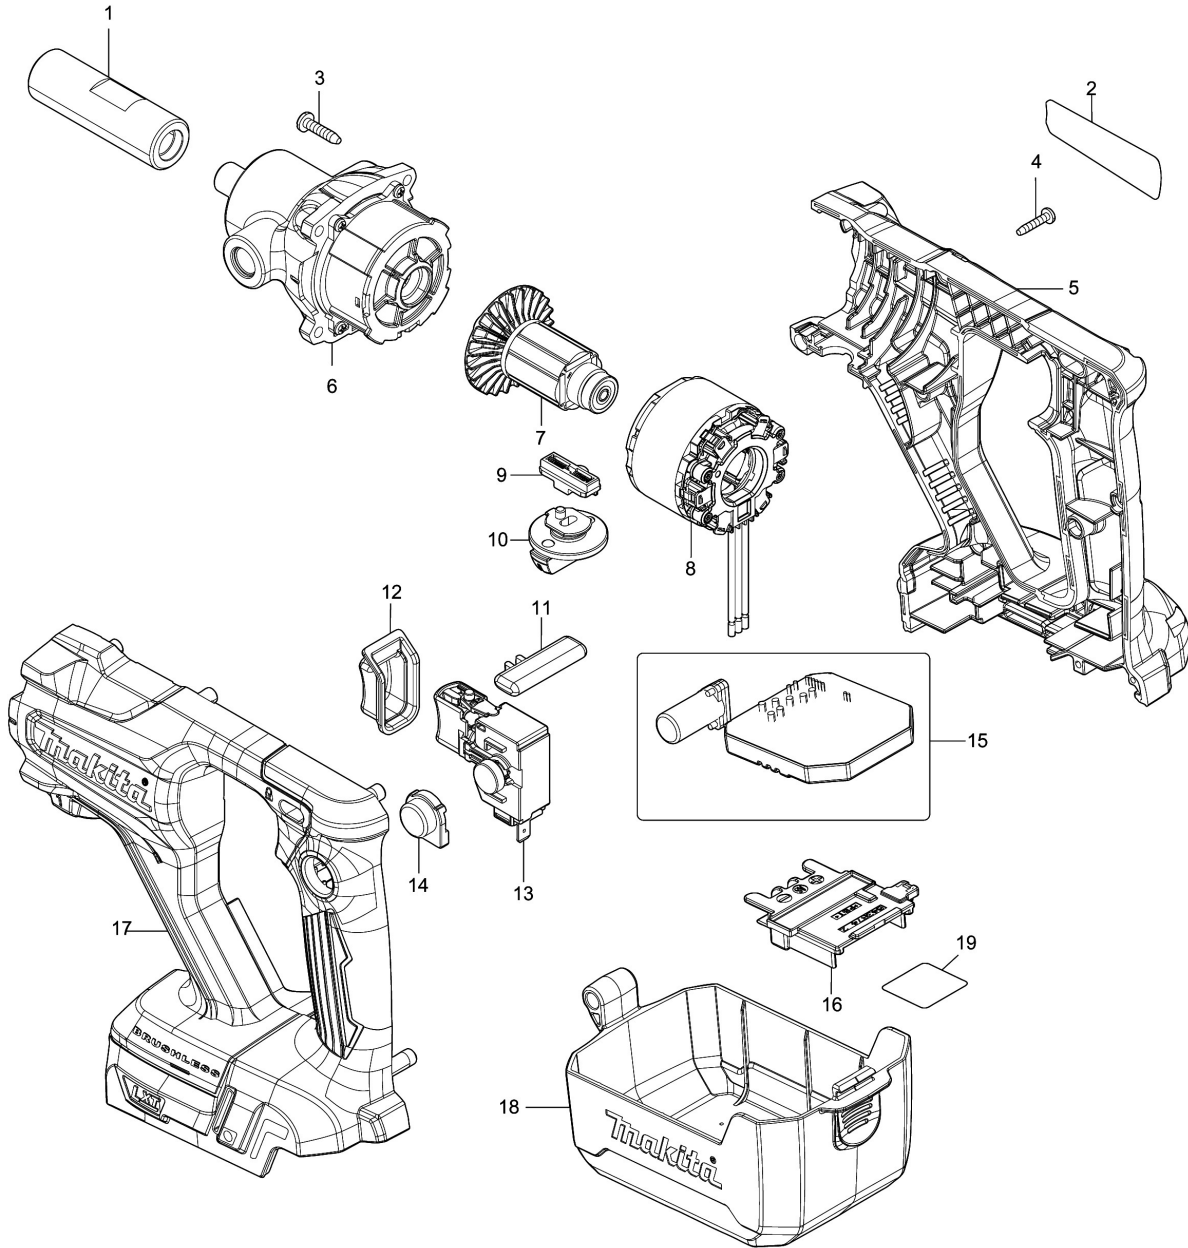

Model No.DUT130 CORDLESS MIXER

Model No.DUT130 CORDLESS MIXER

Položka	Objednávacie číslo	Popis	Zmena	ks	New/Old	Možnosť 1	Možnosť 2	Poznámka
001	323962-8	SHAFT HOLDER		1				
002	855D77-2	DUT130 NAME PLATE		1				
003	265995-6	TAPPING SCREW 4X18		4	*			
003-1	266045-0	TAPPING SCREW 4X20	<	4				
004	266130-9	TAPPING SCREW BIND PT 3X16		10				
005	183L06-6	HOUSING SET		1				
C10	263005-3	RUBBER PIN 6		2				
C20	252126-6	HEX. LOCKING NUT M4-7		2				
D10		INC. 17						
006	127065-8	GEAR ASSEMBLY		1				
007	619551-8	ROTOR		1				
008	629396-6	STATOR		1				
009	127066-6	CHANGE LEVER ASSEMBLY		1				
C10	232518-5	COMPRESSION SPRING 4		2				
010	127282-0	SPEED CHANGE LEVER ASSEMBLY		1				
C10	213118-0	O RING 12		1				
011	458822-6	LOCK LEVER		1				
012	458816-1	SWITCH COVER		1				
013	651088-9	SWITCH C3JW-4B-1L		1				
014	458819-5	LOCK ON BUTTON COVER		1				
015	620972-9	CONTROLLER		1				
016	643874-2	TERMINAL		1				
017	183L06-6	HOUSING SET		1				
C10	263005-3	RUBBER PIN 6		2				
C20	252126-6	HEX. LOCKING NUT M4-7		2				
D10		INC. 5						
018	458820-0	COVER		1				
019	855D80-3	DUT130 SERIAL NO. LABEL		1				
A01	140G50-6	GRIP COMPLETE		1				
A02	A-43692	MIXING BLADE 165		1				
A03	A-43751	SHAFT COMPLETE		1	*			
A03-1	168349-5	SHAFT COMPLETE	O	1				
A04	265220-5	HEX. BOLT M8X18		1				
A05	326649-1	SHAFT HOLDER 1/2-M14		1				
A06	458814-5	FRONT COVER		1				
A07	781006-4	WRENCH 13		1				
A08	781010-3	WRENCH 19		2				
A09	831253-8	TOTE BAG		1				
A10B	450128-8	BATTERY COVER		2				
A11B	***DC18RC	DC18RC FAST CHARGER		1				
D10		COMPO-PARTS						
A12B	197280-8	BATTERY BL1850B SET		2	*			
A12-1B	197280-8	BATTERY BL1850B SET	O	2				

Please order the parts with part number.

Print Date 4/6/2019